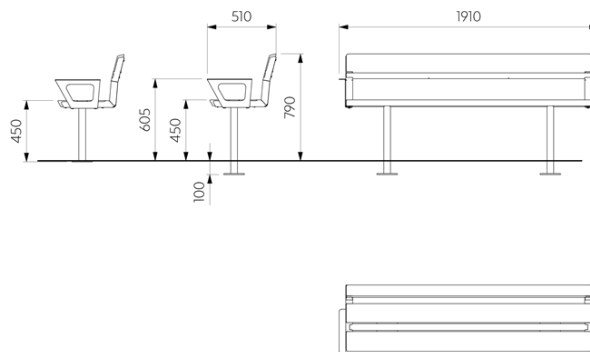

# SOFFA DAGNY MED ARMSTÖD

DAG110

<b>Egenskaper</b>	Med armstöd
<b>Material</b>	Furu, limfog, linoljeimpregnerad (Linax) Stål, varmförzinkat Stål, varmförzinkat och pulverlackerat
<b>Förankring</b>	Fastbultning (under marknivå)
<b>Djup</b>	510 mm
<b>Höjd</b>	790 mm
<b>Längd</b>	1910 mm
<b>Sitthöjd</b>	450 mm