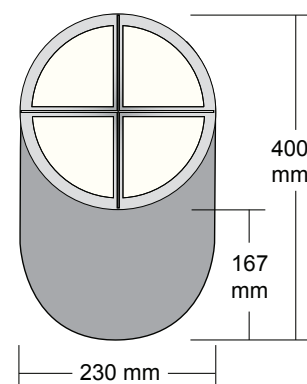

Användningsområde

P-hus, fasader, entréer, trapphus, gångstråk och tunnlår.

Montage

Dikt tak eller vägg, samt pollarmontage, se sida 197.

Anslutning

Både för utanpåliggande och dold installation. Insticksplint 3x2x2,5 mm² med möjlighet för vidarekoppling. Två hål bakåt för kabelinföring, med stryppnippel.

Husnummerskylt

Nummer	Typ	Effekt	Socket	Vikt kg
7533517	Neptune 001 Vit	GLS 60W	E27	1,6
7533518	Neptune 001 Svart	GLS 60W	E27	1,6
7533524	Neptune 001 Vit	TC 2x9W	G23	1,9
7533525	Neptune 001 Svart	TC 2x9W	G23	1,9
7533526	Neptune 001 Alu	TC 2x9W	G23	1,9
7533529	Neptune 001 Alu	TC-D 18W	G24d-2	1,9
7533530	Neptune 001 Alu	TC-D 18W HF	G24q-2	1,9
7533532	Neptune 001 Alu	TC-F 24W	G10	1,9
7533675	Neptune 001 Vit	HCL-E/P (HIE) 35W	E27	1,8
7533676	Neptune 001 Svart	HCL-E/P (HIE) 35W	E27	1,8
7533677	Neptune 001 Alu	HCL-E/P (HIE) 35W	E27	1,8
2102185	Neptune 001 Alu	TC-D 26W	G24d-3	2,1
2102505	Neptune 001 Alu Nödljus	TC-DE 18W HF	G24q-2	
7908132	Kupa hög 001 Opal Akryl			
7908133	Kupa hög 001 Opal PC			
7533680	Husnummerskylt Vit			
7533533	Husnummerskylt Svart			