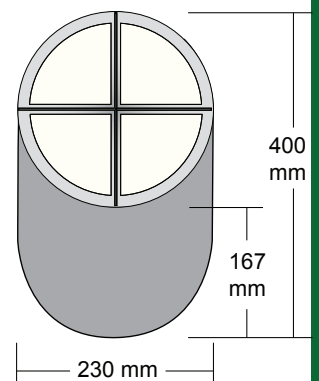

Husnummerskylt

Nummer	Typ	Effekt	Socket	Vikt kg
7533515	Neptune 001 Vit	GLS 60W	E27	1,5
757533516	Neptune 001 Svart	GLS 60W	E27	1,5
75335 21	Neptune 001 Vit	TC 2x9W	G23	1,8
75335 22	Neptune 001 Svart	TC 2x9W	G23	1,8
75335 23	Neptune 001 Alu	TC 2x9W	G23	1,8
75349 82	Neptune 001 Vit	TC-D 18W	G24d-2	2
75349 83	Neptune 001 Svart	TC-D 18W	G24d-2	2
75335 27	Neptune 001 Alu	TC-D 18W	G24d-2	2
75335 28	Neptune 001 Alu	TC-D 18W HF	G24q-2	1,8
75335 31	Neptune 001 Alu	TC-F 24W	G10	1,9
75336 70	Neptune 001 Vit	HCI-E/P (HIE) 35W	E27	1,8
75336 71	Neptune 001 Svart	HCI-E/P (HIE) 35W	E27	1,8
75336 72	Neptune 001 Alu	HCI-E/P (HIE) 35W	E27	1,8
2101185	Neptune 001 Alu	TC-D 26W	G24d-3	2
2101505	Neptune 001 Alu Nödljus	TC-DE18W HF	G24q-2	
7908132	Kupa 001 Opal Akryl hög			
7908133	Kupa 001 Opal PC hög			
7533680	Husnummerskylt Vit			
7533533	Husnummerskylt Svart