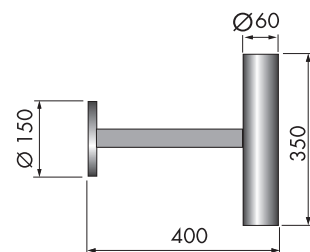

Helena - dekorativ parkarmatur med nordisk design.
I Helena-familjen ingår även pollare och väggarmatur.

Beskrivning

Elkomponenterna är monterade på en löstagbar innerdel.
Omkopplingsbar reaktor för 125/80W Hg samt 70/50W NaH. Som standard är armaturen kopplad för den högre effekten. Armaturhus och stolpfäste av gjuten aluminiumlegering.
Tak av varmgalvaniserad stålplåt.
Armaturstag av aluminiumprofil.
Kupa av klar akryl. Som standard är armaturen i grå kulör RAL 7035
Bländskyddsringarna pulverlackerade i beige kulör NCS 2010Y.

Användningsområde

Gågator, parker, torg, parkeringsplatser, gångvägar etc.

Montage

För stolpe eller väggarm, stolpdiameter 60mm.

Anslutning

Trepolig skruvplint 6mm² med dragavlastare.

Övrigt

Variant med beteckningen -4-BT innehåller en bryttändare för metallhalogen typ CDO eller en högtrycksnatrium ljuskälla
Samtliga ljuskällor (förutom modellen för kompaktlysrör) rekommenderas med ellipsoidform, som är beslämmad.

Nummer	Typ	Effekt	Socket	Vikt kg
E77 540 00	70700-H-1	HME125/80W	E27	8
E77 540 03	70700-H-157	TC-TE 57W	GX24q-5	7,8
E77 540 01	70700-H-4	HSE 70/50W-I	E27	8,3
E77 540 02	70700-H-4-BT	HSE 70/50W-E	E27	8,4
E77 540 96	Väggarm			2

BT = Bryttändare

125W