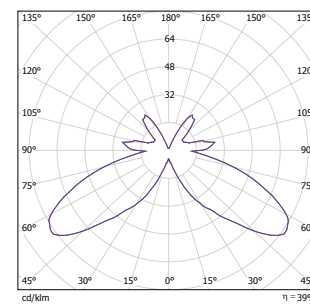

Nummer	Typ	Effekt	Socket	Vikt kg
E77 540 00	70700-H-1	HME125/80W	E27	8
E77 540 03	70700-H-157	TC-TE 57W	GX24q-5	7,8
E77 540 01	70700-H-4	HSE 70/50W-I	E27	8,3
E77 540 02	70700-H-4-BT	HSE 70/50W-E	E27	8,4
E77 540 96	Väggarm			2

BT = Bryttändare

125W