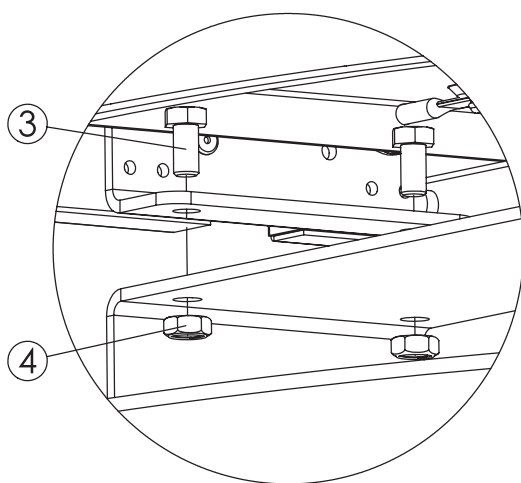

B Fristående

0,5 h

Varje vecka
Every week
Jede woche
Chaque semaine

Varje säsong
Every season
Jedes Jahr
Chaque saison

2x

| NR. | Description MA | Item Number | QTY |
|-----|-----------------|-----------------------|-----|
| 1 | 1040x550x520 mm | 05741010/ 05741110 | 1 |
| 2 | 697x697x180 mm | 057735 | 1 |
| 3 | M6S M10x20 mm | 902205 | 4 |
| 4 | M6M-8 FZB M10 | 324103 | 4 |