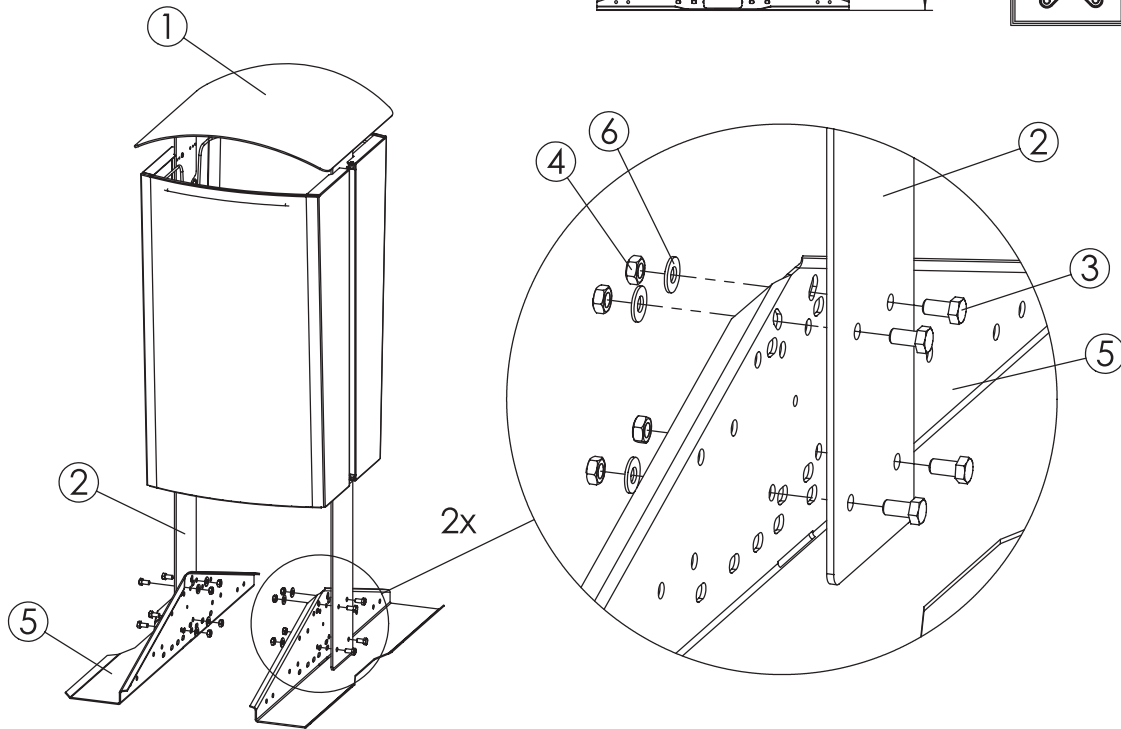

MONTE RINGS ANVI SNING

Monteringsanvisning

Papperskorg Sergel

8000107, 8000103

- A Nedgrävning
- B Fristående

A Nedgrävning

0,5 h

Varje vecka
Every week
Jede woche
Chaque semaine

Varje säsong
Every season
Jedes Jahr
Chaque saison

| NR. | Description MA | Item Number | QTY |
|-----|-----------------|-----------------------|-----|
| 1 | 1040x550x520 mm | 05741010/ 05741110 | 1 |
| 2 | 530x150 mm | 05741011 | 1 |
| 3 | M6S M10x20 mm | 902205 | 12 |
| 4 | M6M-8 FZB M10 | 324103 | 12 |
| 5 | 1000x160x200 mm | 14100005-01 | 2 |
| 6 | Ø11x24x2 mm | 326018 | 8 |

B Fristående

0,5 h

Varje vecka
Every week
Jede woche
Chaque semaine

Varje säsong
Every season
Jedes Jahr
Chaque saison

2x

| NR. | Description MA | Item Number | QTY |
|-----|-----------------|-----------------------|-----|
| 1 | 1040x550x520 mm | 05741010/ 05741110 | 1 |
| 2 | 697x697x180 mm | 057735 | 1 |
| 3 | M6S M10x20 mm | 902205 | 4 |
| 4 | M6M-8 FZB M10 | 324103 | 4 |