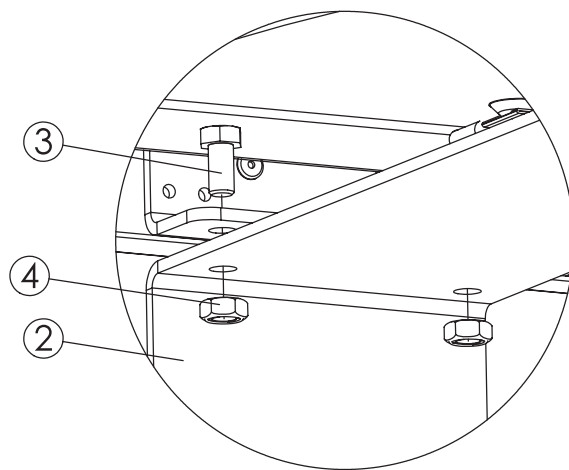

MONTE RINGS ANVI SNING

Monteringsanvisning

Papperskorg Sergel

8000107, 8000103

- A Nedgrävning
- B Fristående

A Nedgrävning

0,5 h

Varje vecka
Every week
Jede woche
Chaque semaine

Varje säsong
Every season
Jedes Jahr
Chaque saison

| NR. | Description MA | Item Number | QTY |
|-----|-----------------|-----------------------|-----|
| 1 | 1040x550x520 mm | 05741010/ 05741110 | 1 |
| 2 | 530x150 mm | 05741011 | 1 |
| 3 | M6S M10x20 mm | 902205 | 12 |
| 4 | M6M-8 FZB M10 | 324103 | 12 |
| 5 | 1000x160x200 mm | 14100005-01 | 2 |
| 6 | Ø11x24x2 mm | 326018 | 8 |

B Fristående

0,5 h

Varje vecka
Every week
Jede woche
Chaque semaine

Varje säsong
Every season
Jedes Jahr
Chaque saison

2x

| NR. | Description MA | Item Number | QTY |
|-----|-----------------|-----------------------|-----|
| 1 | 1040x550x520 mm | 05741010/ 05741110 | 1 |
| 2 | 697x697x180 mm | 057735 | 1 |
| 3 | M6S M10x20 mm | 902205 | 4 |
| 4 | M6M-8 FZB M10 | 324103 | 4 |