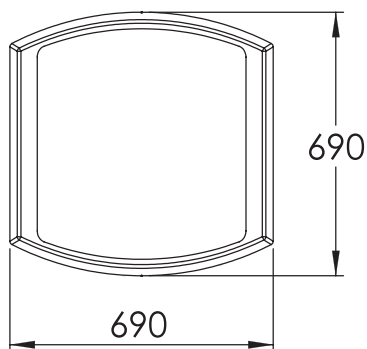

Varje säsong
Every season
Jedes Jahr
Chaque saison

| NR. | Description MA | Item Number | QTY |
|-----|-----------------|-----------------------|-----|
| 1 | 1040x550x520 mm | 05741010/ 05741110 | 1 |
| 2 | 530x150 mm | 05741011 | 1 |
| 3 | M6S M10x20 mm | 902205 | 12 |
| 4 | M6M-8 FZB M10 | 324103 | 12 |
| 5 | 1000x160x200 mm | 14100005-01 | 2 |
| 6 | Ø11x24x2 mm | 326018 | 8 |

B Fristående

0,5 h

Varje vecka
Every week
Jede woche
Chaque semaine

Varje säsong
Every season
Jedes Jahr
Chaque saison

2x

| NR. | Description MA | Item Number | QTY |
|-----|-----------------|-----------------------|-----|
| 1 | 1040x550x520 mm | 05741010/ 05741110 | 1 |
| 2 | 697x697x180 mm | 057735 | 1 |
| 3 | M6S M10x20 mm | 902205 | 4 |
| 4 | M6M-8 FZB M10 | 324103 | 4 |