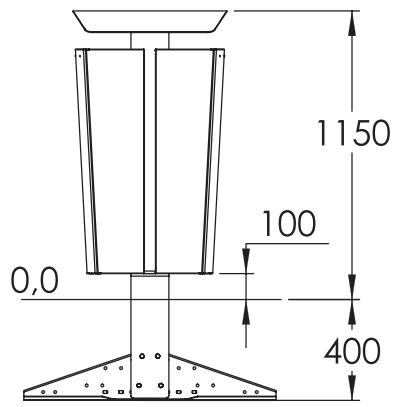

MONTE RINGS ANVI SNING

Monteringsanvisning

Papperskorg Sergel

8000107, 8000103

- A Nedgrävning
- B Fristående

A Nedgrävning

0,5 h

Varje vecka
Every week
Jede woche
Chaque semaine

Varje säsong
Every season
Jedes Jahr
Chaque saison

| NR. | Description MA | Item Number | QTY |
|-----|-----------------|-----------------------|-----|
| 1 | 1040x550x520 mm | 05741010/ 05741110 | 1 |
| 2 | 530x150 mm | 05741011 | 1 |
| 3 | M6S M10x20 mm | 902205 | 12 |
| 4 | M6M-8 FZB M10 | 324103 | 12 |
| 5 | 1000x160x200 mm | 14100005-01 | 2 |
| 6 | Ø11x24x2 mm | 326018 | 8 |

B Fristående

0,5 h

Varje vecka
Every week
Jede woche
Chaque semaine

Varje säsong
Every season
Jedes Jahr
Chaque saison

2x

| NR. | Description MA | Item Number | QTY |
|-----|-----------------|-----------------------|-----|
| 1 | 1040x550x520 mm | 05741010/ 05741110 | 1 |
| 2 | 697x697x180 mm | 057735 | 1 |
| 3 | M6S M10x20 mm | 902205 | 4 |
| 4 | M6M-8 FZB M10 | 324103 | 4 |