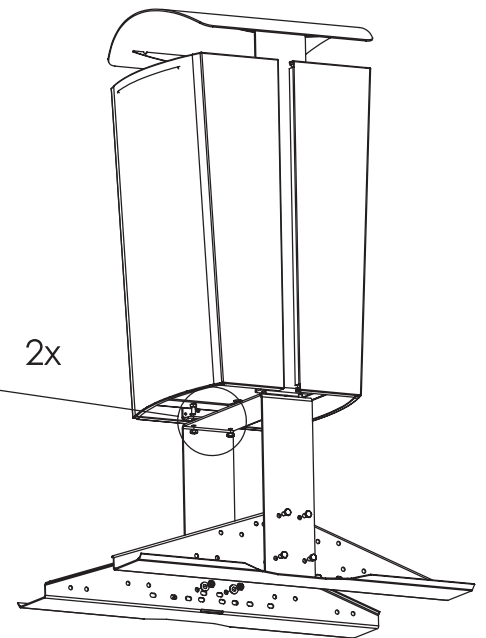

MONTE RINGS ANVI SNING

Monteringsanvisning

Papperskorg Sergel

8000107, 8000103

- A Nedgrävning
- B Fristående

A Nedgrävning

0,5 h

Varje vecka
Every week
Jede woche
Chaque semaine

Varje säsong
Every season
Jedes Jahr
Chaque saison

| NR. | Description MA | Item Number | QTY |
|-----|-----------------|-----------------------|-----|
| 1 | 1040x550x520 mm | 05741010/ 05741110 | 1 |
| 2 | 530x150 mm | 05741011 | 1 |
| 3 | M6S M10x20 mm | 902205 | 12 |
| 4 | M6M-8 FZB M10 | 324103 | 12 |
| 5 | 1000x160x200 mm | 14100005-01 | 2 |
| 6 | Ø11x24x2 mm | 326018 | 8 |