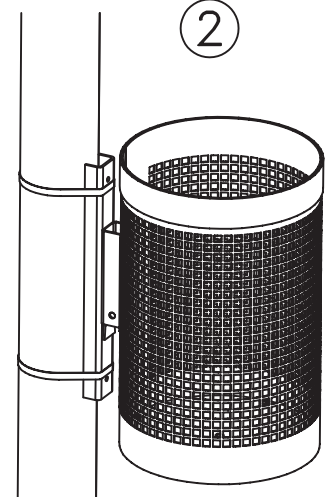

MONTE RINGS ANVI SNING

Monteringsanvisning

Papperskorg Oxel 25L

8000117

proffs på
utemiljö

ALT. 1

1

2

1

2

ALT. 2

3

4