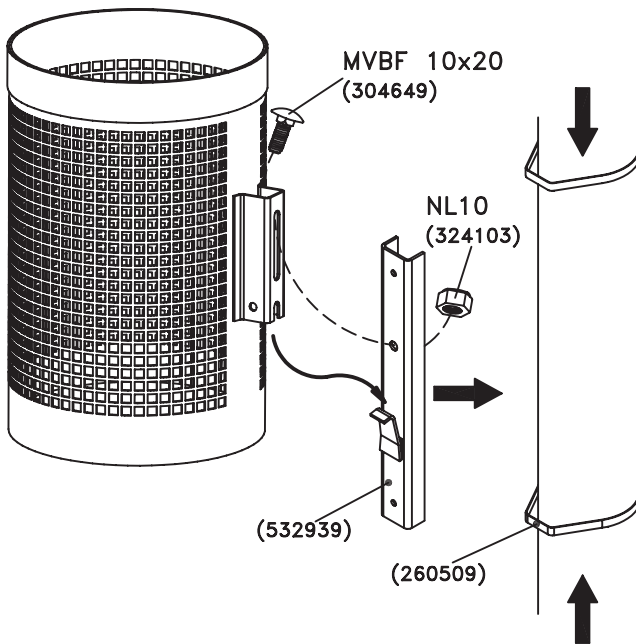

MONTE RINGS ANVI SNING

Monteringsanvisning

Papperskorg Oxel 25L

8000117

proffs på
utemiljö

ALT. 1

1

2

1

2

ALT. 2

3

4