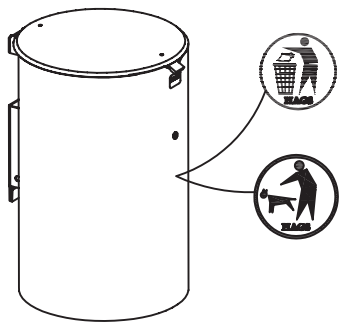

MONTE RINGS ANVI SNING

Monteringsanvisning

Papperskorg Oxel 25L

8000117

proffs på
utemiljö

ALT. 1

1

2