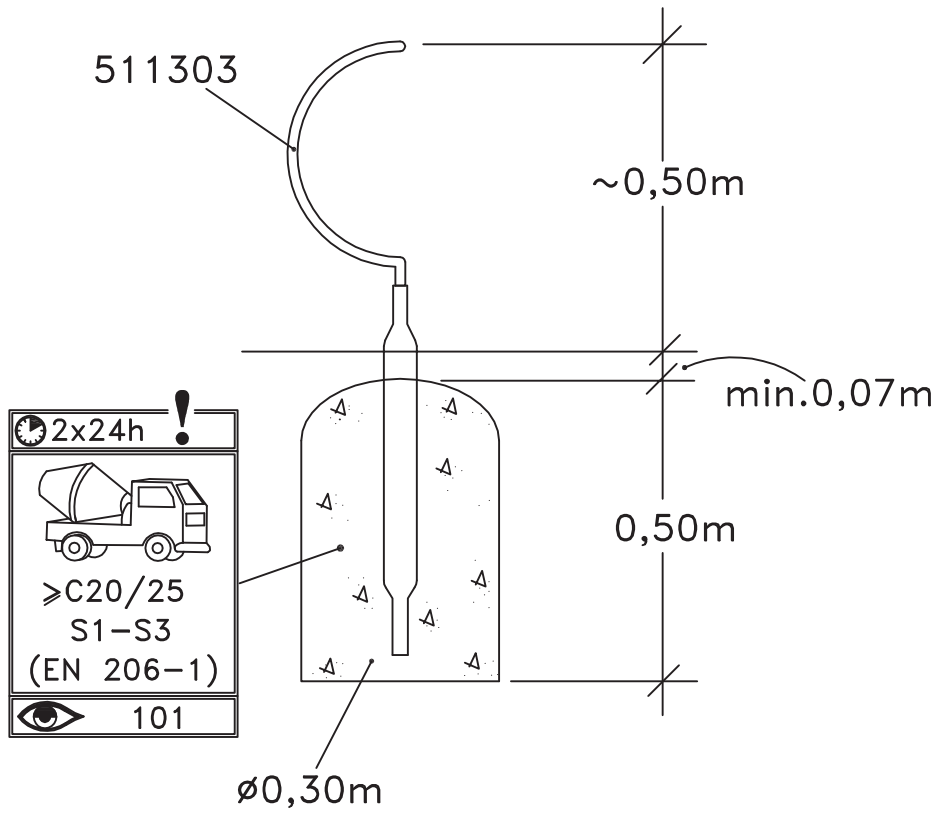

# MONTE RINGS ANVI SNING

Monteringsanvisning

## Cykelställ Argo

8012593

Varje vecka  
Every week  
Jede woche  
Chaque semaine

Varje säsong  
Every season  
Jedes Jahr  
Chaque saison