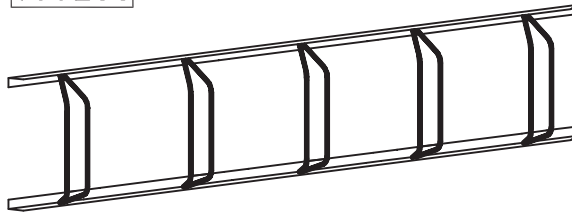

199255

199115/199215

199107/199207

199109/199209

M6S 10x25
(302207)

NL 10
(324003)

0,5h