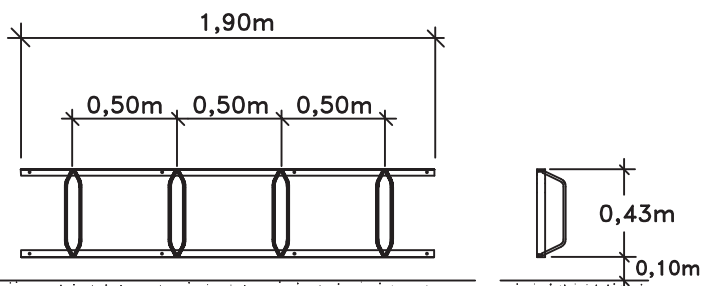

199255

199115/199215

199107/199207

199109/199209

M6S 10x25
(302207)

NL 10
(324003)

0,5h