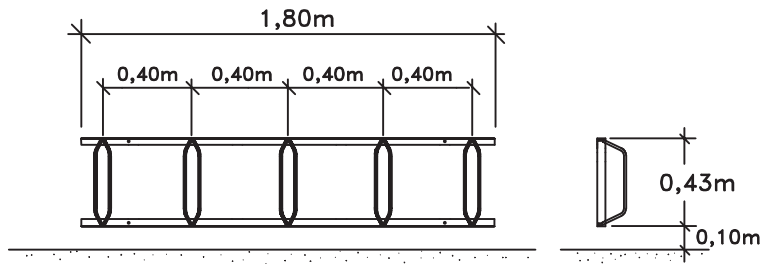

199255

199115/199215

199107/199207

199109/199209

M6S 10x25
(302207)

NL 10
(324003)

0,5h