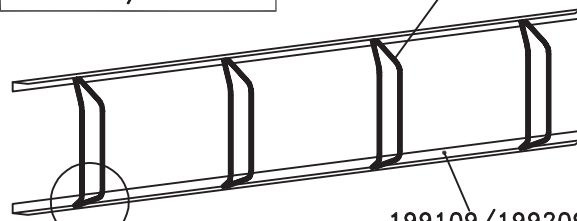

199115/199215

199107/199207

199109/199209

M6S 10x25
(302207)

NL 10
(324003)