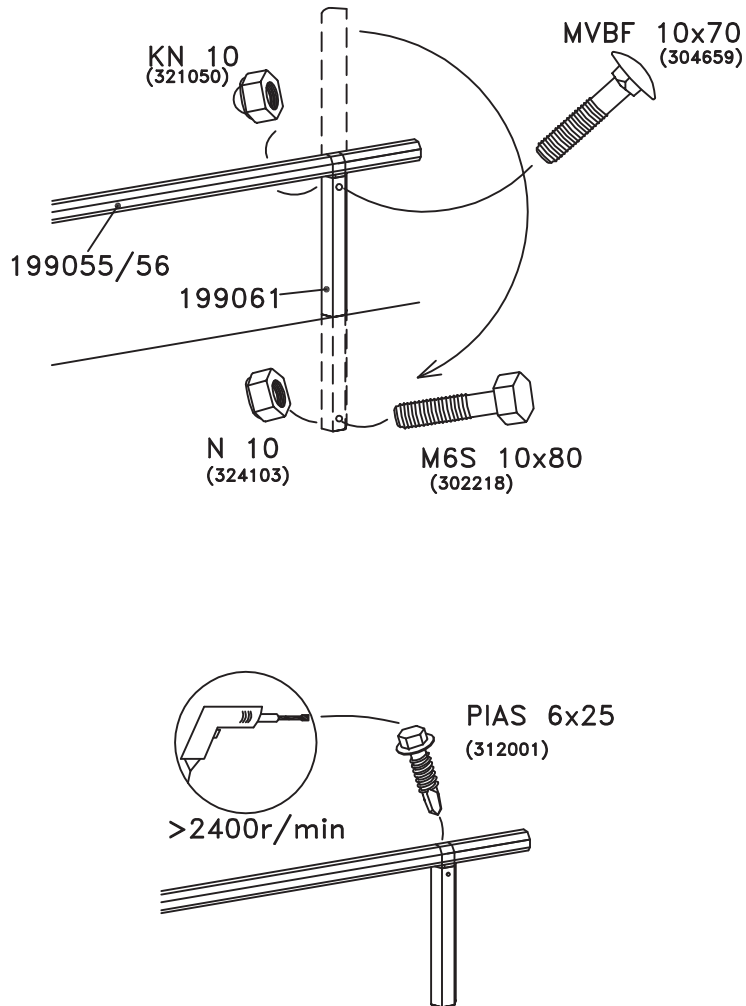

## Cykelställ Optimal Enkel

8003497

proffs på  
utemiljö

**A**

**B**