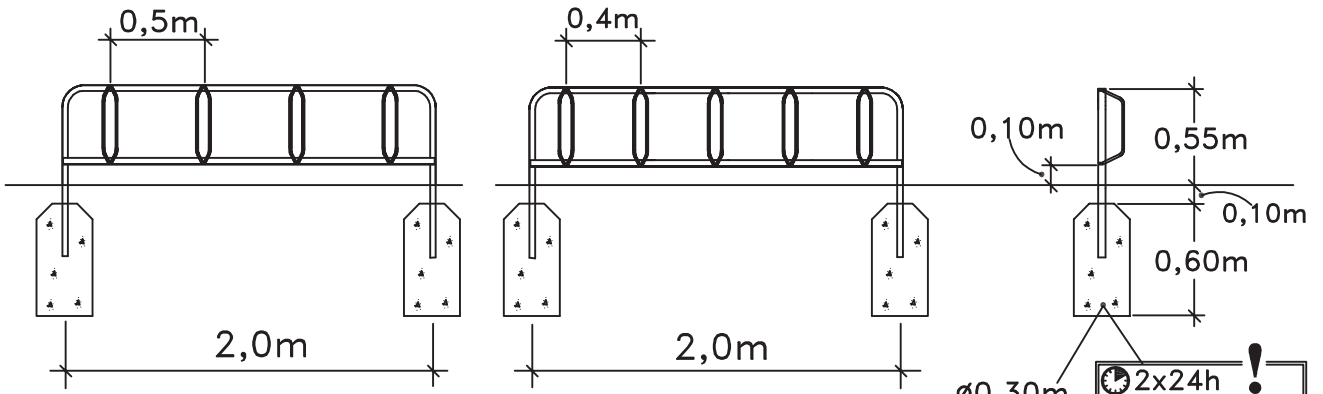

MONTE RINGS ANVI SNING

Monteringsanvisning

Cykelställ Auriga

8003510, 8003524

proffs på
utemiljö

199102/199202

199201

⌚ 2x24h !

≥C20/25
S1-S3
(EN 206-1)

👁 101

719110/719210

19910810/199208/199211

M6S 10x25
(302207)

NL 10
(324003)

0,5h

Varje vecka
Every week
Jede woche
Chaque semaine