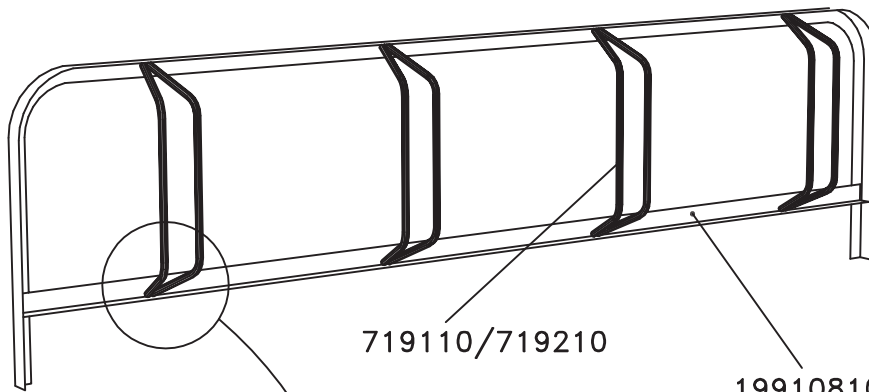

MONTE RINGS ANVI SNING

Monteringsanvisning

Cykelställ Auriga

8003510, 8003524

proffs på
utemiljö

199102/199202

199201

⌚ 2x24h !

≥C20/25
S1-S3
(EN 206-1)

👁 101

719110/719210

19910810/199208/199211

M6S 10x25
(302207)

NL 10
(324003)

0,5h

Varje vecka
Every week
Jede woche
Chaque semaine