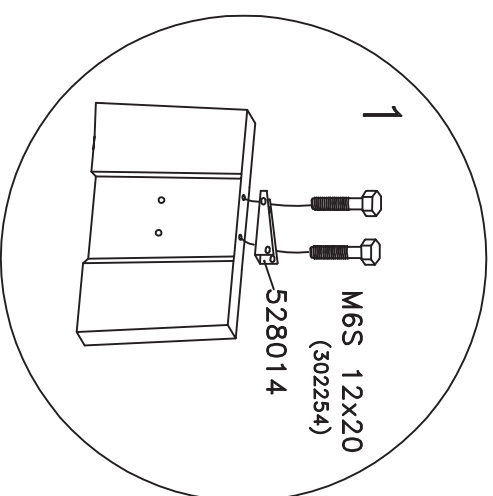

MONTE RINGS ANVI SNING

Monteringsanvisning

Soffa/Bord/Bänk Stjerneborg

8042441, 8042462, 8042466

proffs på
utemiljö

A=0,18-0,20m
 B≈0,45m
 C≈0,60m