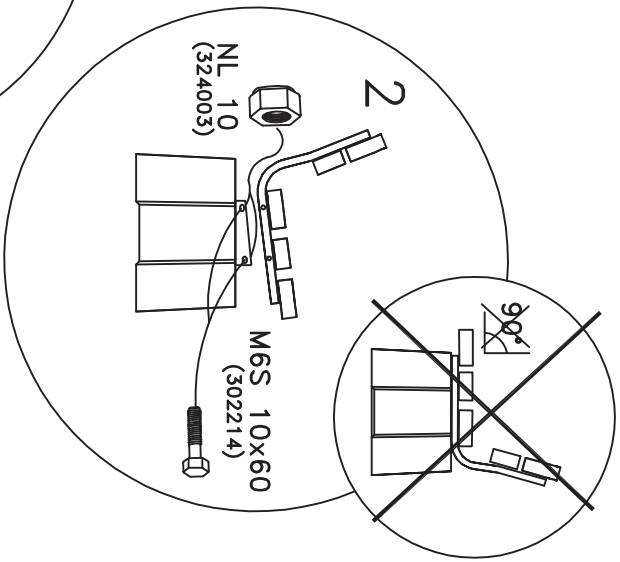

MONTE RINGS ANVI SNING

Monteringsanvisning

Soffa/Bord/Bänk Stjerneborg

8042441, 8042462, 8042466

proffs på
utemiljö

A=0,18-0,20m
 B≈0,45m
 C≈0,60m