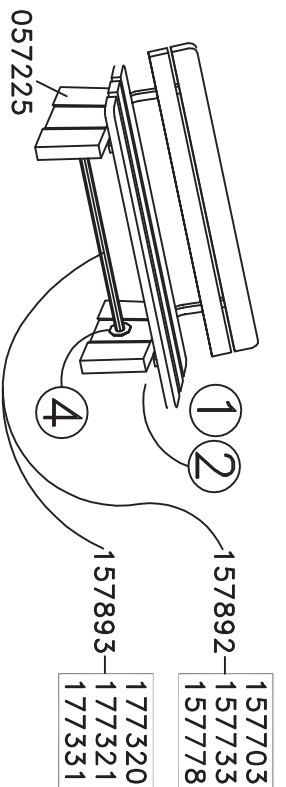

MONTE RINGS ANVI SNING

Monteringsanvisning

Soffa/Bord/Bänk Stjerneborg

8042441, 8042462, 8042466

proffs på
utemiljö

A=0,18-0,20m
 B≈0,45m
 C≈0,60m