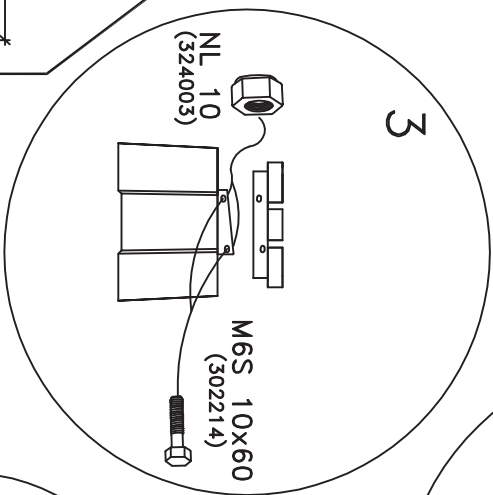

MONTE RINGS ANVI SNING

Monteringsanvisning

Soffa/Bord/Bänk Stjerneborg

8042441, 8042462, 8042466

proffs på
utemiljö

A=0,18-0,20m
 B≈0,45m
 C≈0,60m