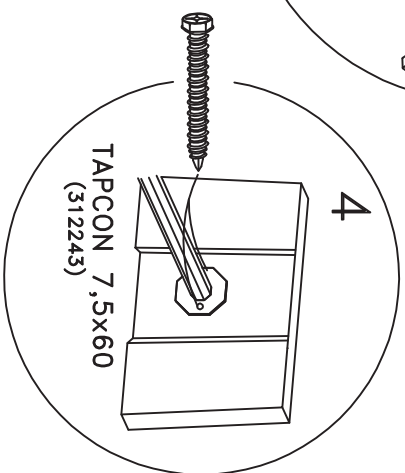

MONTE RINGS ANVI SNING

Monteringsanvisning

Soffa/Bord/Bänk Stjerneborg

8042441, 8042462, 8042466

proffs på
utemiljö

A=0,18-0,20m
 B≈0,45m
 C≈0,60m