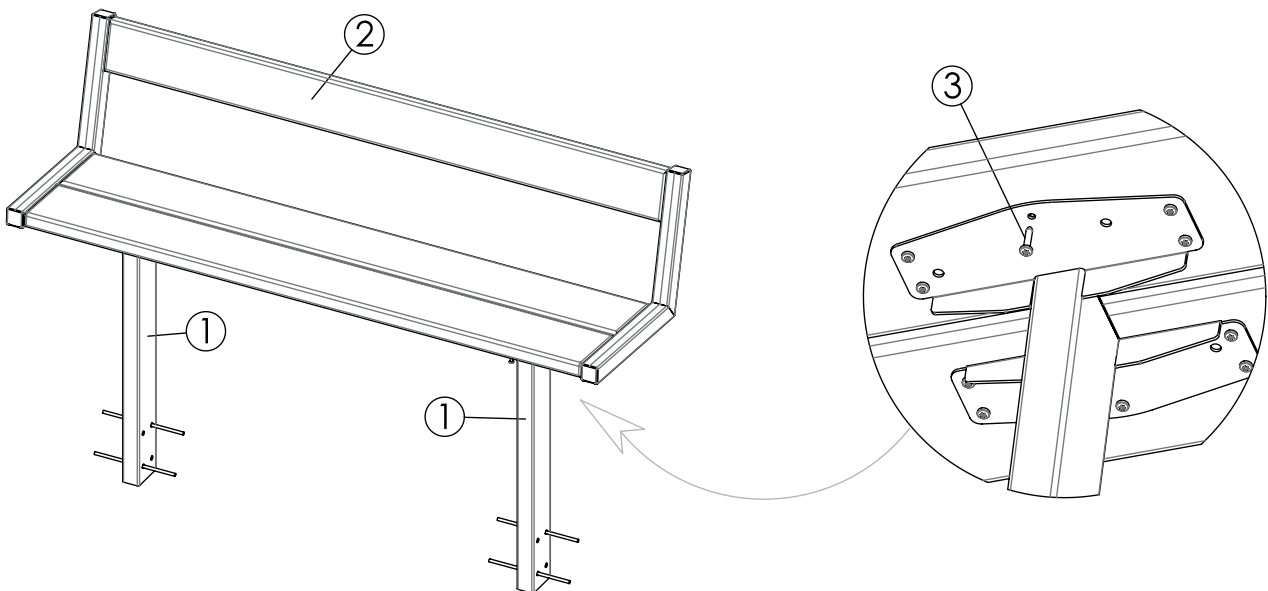

MONTE RINGS ANVI SNING

Monteringsanvisning

Parksoffa Pixbo

8037079, 8037080, 8037086, 8037088

- A Fristående
- B Platsgjutning

A Fristående

0,5 h

Varje vecka
Every week
Jede woche
Chaque semaine

Varje säsong
Every season
Jedes Jahr
Chaque saison

NR.	Description MA	Item Number	QTY
1	536x470x290 mm	15741021	2
2	1768x514x415 mm	15741210	1
3	TKT 6x30 mm	312365	20

B Platsgjutning

0,5 h

Varje vecka
Every week
Jede woche
Chaque semaine

Varje säsong
Every season
Jedes Jahr
Chaque saison

NR.	Description MA	Item Number	QTY
1	1068x290x280 mm	15741011-01	2
2	1768x415x514 mm	15741010	1
3	TKT 6x30 mm	312365	20
4	$\varnothing 8$ x 240 mm	711158	4