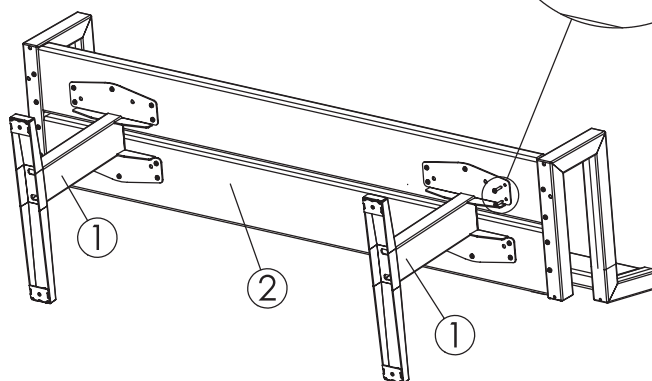

MONTE RINGS ANVI SNING

Monteringsanvisning

Parksoffa Pixbo

8037079, 8037080, 8037086, 8037088

- A Fristående
- B Platsgjutning

A Fristående

0,5 h

Varje vecka
Every week
Jede woche
Chaque semaine

Varje säsong
Every season
Jedes Jahr
Chaque saison

NR.	Description MA	Item Number	QTY
1	536x470x290 mm	15741021	2
2	1768x514x415 mm	15741210	1
3	TKT 6x30 mm	312365	20

B Platsgjutning

0,5 h

Varje vecka
Every week
Jede woche
Chaque semaine

Varje säsong
Every season
Jedes Jahr
Chaque saison

NR.	Description MA	Item Number	QTY
1	1068x290x280 mm	15741011-01	2
2	1768x415x514 mm	15741010	1
3	TKT 6x30 mm	312365	20
4	$\varnothing 8$ x 240 mm	711158	4