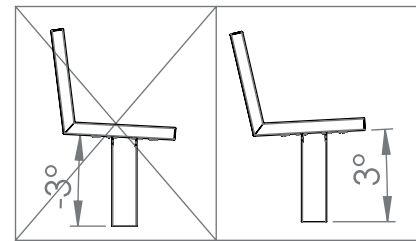

MONTE RINGS ANVI SNING

Monteringsanvisning

Parksoffa Pixbo

8037079, 8037080, 8037086, 8037088

- A Fristående
- B Platsgjutning

A Fristående

0,5 h

Varje vecka
Every week
Jede woche
Chaque semaine

Varje säsong
Every season
Jedes Jahr
Chaque saison

NR.	Description MA	Item Number	QTY
1	536x470x290 mm	15741021	2
2	1768x514x415 mm	15741210	1
3	TKT 6x30 mm	312365	20

B Platsgjutning

0,5 h

Varje vecka
Every week
Jede woche
Chaque semaine

Varje säsong
Every season
Jedes Jahr
Chaque saison

NR.	Description MA	Item Number	QTY
1	1068x290x280 mm	15741011-01	2
2	1768x415x514 mm	15741010	1
3	TKT 6x30 mm	312365	20
4	$\varnothing 8$ x 240 mm	711158	4