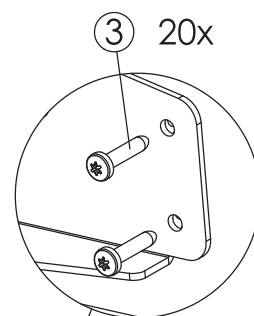

MONTE RINGS ANVI SNING

Monteringsanvisning

Parksoffa Pixbo

8037079, 8037080, 8037086, 8037088

- A Fristående
- B Platsgjutning

A Fristående

0,5 h

Varje vecka
Every week
Jede woche
Chaque semaine

Varje säsong
Every season
Jedes Jahr
Chaque saison

NR.	Description MA	Item Number	QTY
1	536x470x290 mm	15741021	2
2	1768x514x415 mm	15741210	1
3	TKT 6x30 mm	312365	20

B Platsgjutning

0,5 h

Varje vecka
Every week
Jede woche
Chaque semaine

Varje säsong
Every season
Jedes Jahr
Chaque saison

NR.	Description MA	Item Number	QTY
1	1068x290x280 mm	15741011-01	2
2	1768x415x514 mm	15741010	1
3	TKT 6x30 mm	312365	20
4	$\varnothing 8$ x 240 mm	711158	4