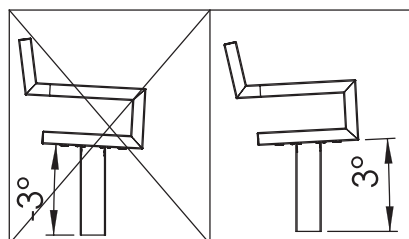

MONTE RINGS ANVI SNING

Monteringsanvisning

Parksoffa Pixbo

8037079, 8037080, 8037086, 8037088

- A Fristående
- B Platsgjutning

A Fristående

0,5 h

Varje vecka
Every week
Jede woche
Chaque semaine

Varje säsong
Every season
Jedes Jahr
Chaque saison

NR.	Description MA	Item Number	QTY
1	536x470x290 mm	15741021	2
2	1768x514x415 mm	15741210	1
3	TKT 6x30 mm	312365	20

B Platsgjutning

0,5 h

Varje vecka
Every week
Jede woche
Chaque semaine

Varje säsong
Every season
Jedes Jahr
Chaque saison

NR.	Description MA	Item Number	QTY
1	1068x290x280 mm	15741011-01	2
2	1768x415x514 mm	15741010	1
3	TKT 6x30 mm	312365	20
4	$\varnothing 8$ x 240 mm	711158	4