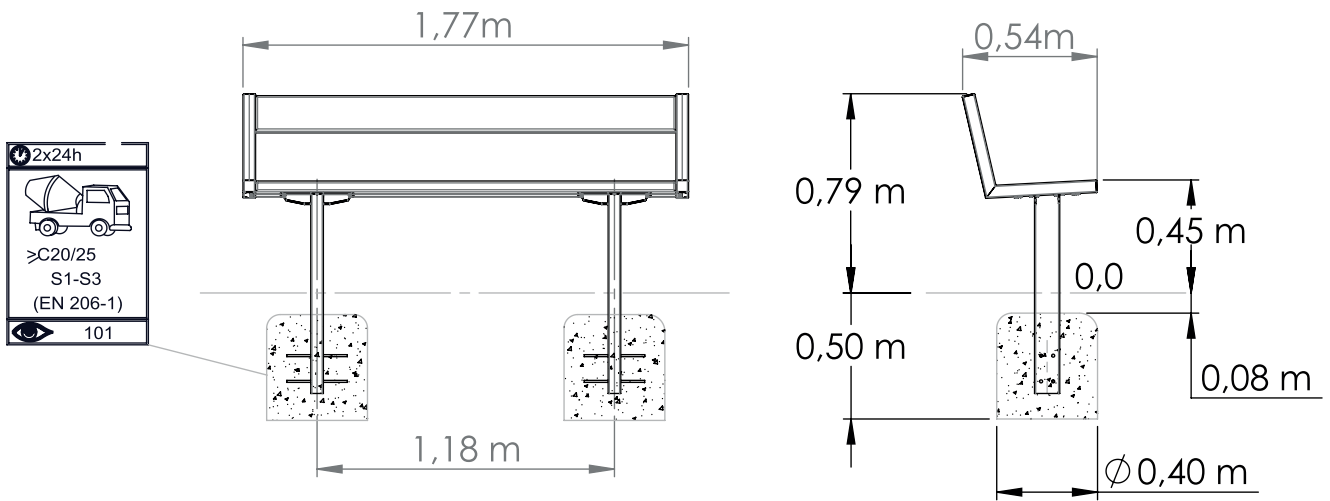

MONTE RINGS ANVI SNING

Monteringsanvisning

Parksoffa Pixbo

8037079, 8037080, 8037086, 8037088

- A Fristående
- B Platsgjutning

A Fristående

0,5 h

Varje vecka
Every week
Jede woche
Chaque semaine

Varje säsong
Every season
Jedes Jahr
Chaque saison

NR.	Description MA	Item Number	QTY
1	536x470x290 mm	15741021	2
2	1768x514x415 mm	15741210	1
3	TKT 6x30 mm	312365	20

B Platsgjutning

0,5 h

Varje vecka
Every week
Jede woche
Chaque semaine

Varje säsong
Every season
Jedes Jahr
Chaque saison

NR.	Description MA	Item Number	QTY
1	1068x290x280 mm	15741011-01	2
2	1768x415x514 mm	15741010	1
3	TKT 6x30 mm	312365	20
4	$\varnothing 8$ x 240 mm	711158	4