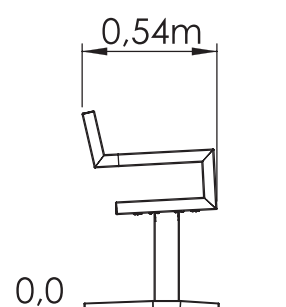

MONTE RINGS ANVI SNING

Monteringsanvisning

Parksoffa Pixbo

8037079, 8037080, 8037086, 8037088

- A Fristående
- B Platsgjutning

A Fristående

0,5 h

Varje vecka
Every week
Jede woche
Chaque semaine

Varje säsong
Every season
Jedes Jahr
Chaque saison

NR.	Description MA	Item Number	QTY
1	536x470x290 mm	15741021	2
2	1768x514x415 mm	15741210	1
3	TKT 6x30 mm	312365	20

B Platsgjutning

0,5 h

Varje vecka
Every week
Jede woche
Chaque semaine

Varje säsong
Every season
Jedes Jahr
Chaque saison

NR.	Description MA	Item Number	QTY
1	1068x290x280 mm	15741011-01	2
2	1768x415x514 mm	15741010	1
3	TKT 6x30 mm	312365	20
4	$\varnothing 8$ x 240 mm	711158	4