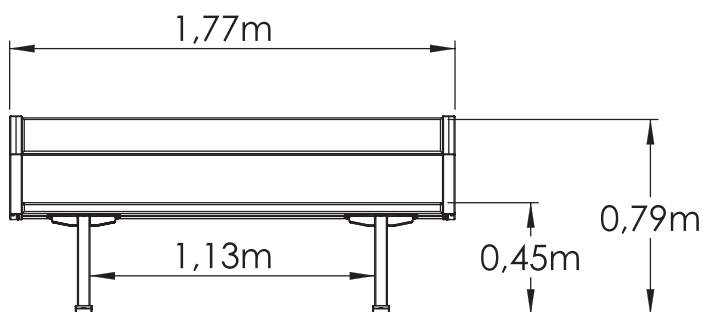

MONTE RINGS ANVI SNING

Monteringsanvisning

Parksoffa Pixbo

8037079, 8037080, 8037086, 8037088

- A Fristående
- B Platsgjutning

A Fristående

0,5 h

Varje vecka
Every week
Jede woche
Chaque semaine

Varje säsong
Every season
Jedes Jahr
Chaque saison

NR.	Description MA	Item Number	QTY
1	536x470x290 mm	15741021	2
2	1768x514x415 mm	15741210	1
3	TKT 6x30 mm	312365	20

B Platsgjutning

0,5 h

Varje vecka
Every week
Jede woche
Chaque semaine

Varje säsong
Every season
Jedes Jahr
Chaque saison

NR.	Description MA	Item Number	QTY
1	1068x290x280 mm	15741011-01	2
2	1768x415x514 mm	15741010	1
3	TKT 6x30 mm	312365	20
4	$\varnothing 8$ x 240 mm	711158	4