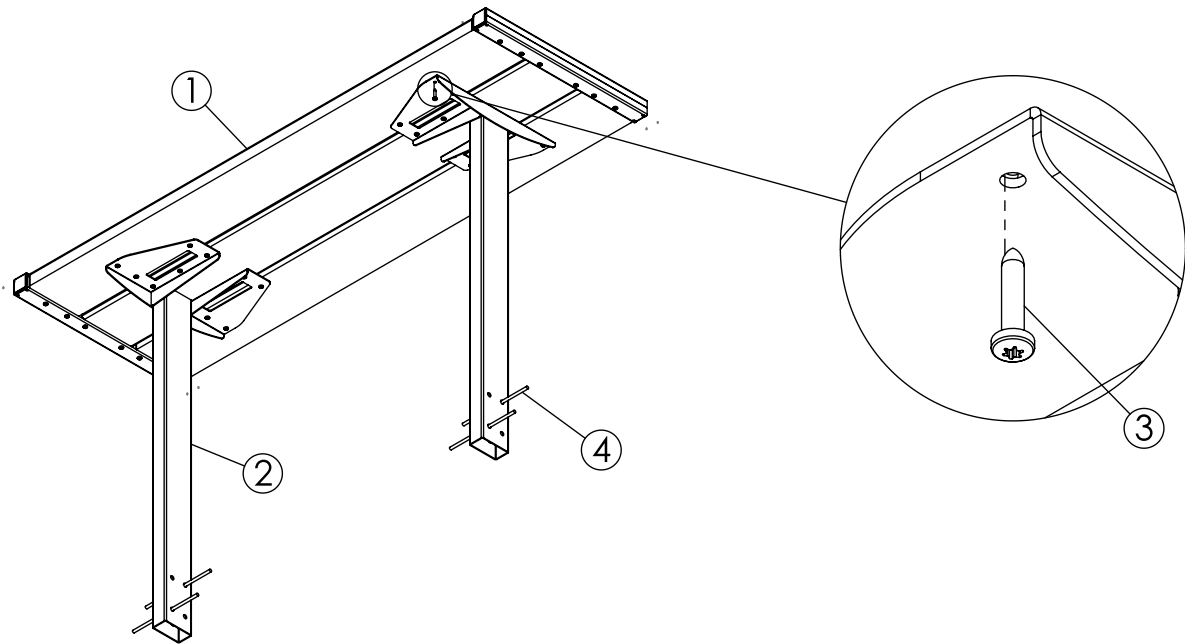

MONTE RINGS ANVI SNING

Monteringsanvisning

Parkbord Pixbo

8037090, 8037092

proffs på
utemiljö

2x24h

 >C20/25
 S1-S3
 (EN 206-1)
 101

0,5h

Varje vecka
 Every week
 Jede woche
 Chaque semaine

Varje säsong
 Every season
 Jedes Jahr
 Chaque saison

NR.	Description MA	Item Number	QTY
1	1768 x 607 x 50 mm	8020812	1
2	440 x 250 x 1088 mm	8020806	2
3	TKT 6x30 mm	312365	24
4	Ø8 x 240 mm	711158	4