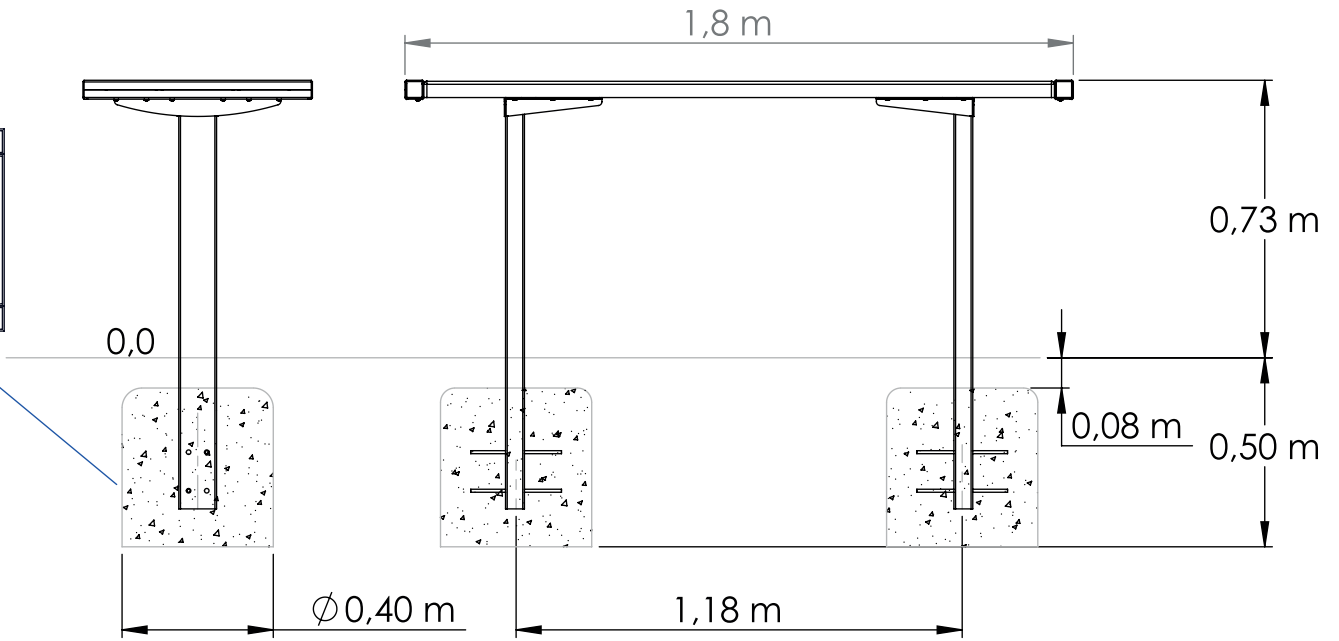

MONTE RINGS ANVI SNING

Monteringsanvisning

Parkbord Pixbo

8037090, 8037092

proffs på
utemiljö

2x24h

 >C20/25
 S1-S3
 (EN 206-1)
 101

0,5h

Varje vecka
 Every week
 Jede woche
 Chaque semaine

Varje säsong
 Every season
 Jedes Jahr
 Chaque saison

NR.	Description MA	Item Number	QTY
1	1768 x 607 x 50 mm	8020812	1
2	440 x 250 x 1088 mm	8020806	2
3	TKT 6x30 mm	312365	24
4	Ø8 x 240 mm	711158	4