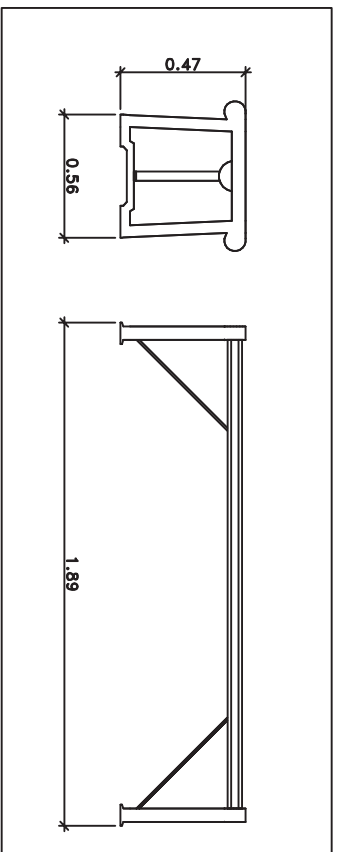

MONTE RINGS ANVI SNING

Monteringsanvisning

Bänk Gripsholm

8037162

proffs på
utemiljö

TYPE	177582	177587
	077582	077587
	086651	086651
	177408	177411