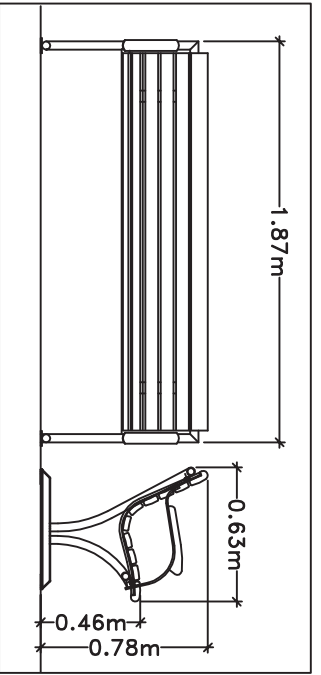

# MONTE RINGS ANVI SNING

Monteringsanvisning

## Soffa Delia

8003189, 8037058

proffs på  
utemiljö

	178462-02	178467-02
	178463-02	178463-02
	178464-02	178464-02
	178468	178468
	178469	178469
	728116 (2x)	728117 (2x)

	178462-02	178467-02
	178473-02	178473-02
	178474-02	178474-02
	178468	178468
	178469	178469
	728116 (2x)	728117 (2x)