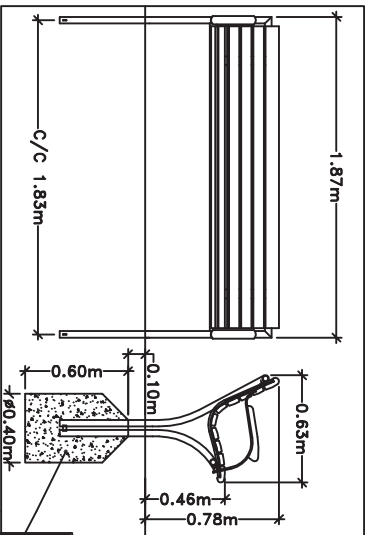

## Soffa Delia

8003189, 8037058

proffs på  
utemiljö

	178462-02	178467-02
	178463-02	178463-02
	178464-02	178464-02
	178468	178468
	178469	178469
	728116 (2x)	728117 (2x)

	178462-02	178467-02
	178473-02	178473-02
	178474-02	178474-02
	178468	178468
	178469	178469
	728116 (2x)	728117 (2x)