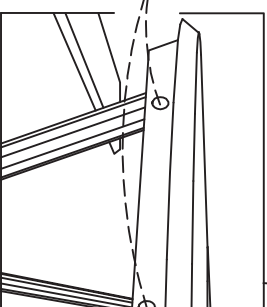

MONTE RINGS ANVI SNING

Monteringsanvisning

Bänkbord Allround

8002739

proffs på
utemiljö

MF6S 8x35
(307160)

STEP 1
K6S 10x60
(302511)

SRB 11x24
(326018)

260619

STEP 2

M6S 8x30
(302159)

SRB 9x22
(328002)

PLUG
(260428)

1,0h

Varje vecka
Every week
Jede Woche
Chaque semaine

Varje säsong
Every season
Jedes Jahr
Chaque saison