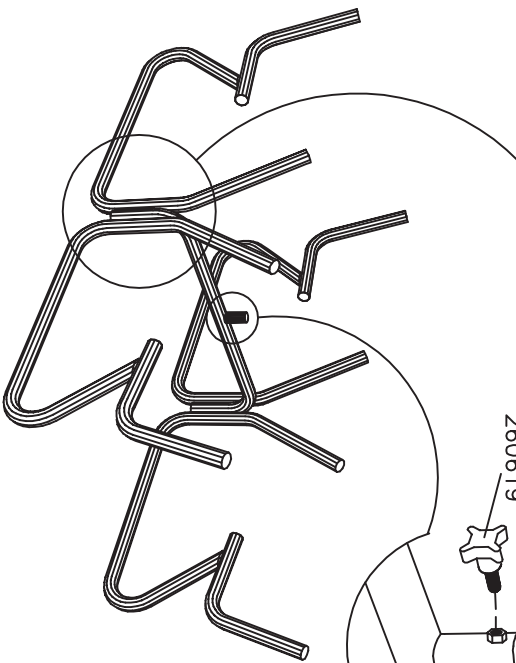

MONTE RINGS ANVI SNING

Monteringsanvisning

Bänkbord Allround

8002739

proffs på
utemiljö

MF6S 8x35
(307160)

STEP 1
K6S 10x60
(302511)

SRB 11x24
(326018)

260619

STEP 2

M6S 8x30
(302159)

SRB 9x22
(328002)

PLUG
(260428)

1,0h

Varje vecka
Every week
Jede Woche
Chaque semaine

Varje säsong
Every season
Jedes Jahr
Chaque saison

157281

157295

1X

15725210

4X

15723910

1X