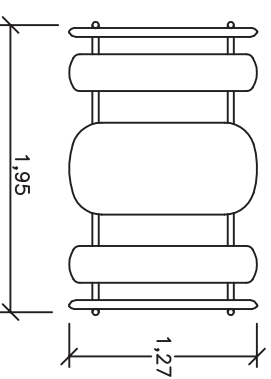

MONTE RINGS ANVI SNING

Monteringsanvisning

Bänkbord Allround

8002739

proffs på
utemiljö

MF6S 8x35
(307160)

STEP 1
K6S 10x60
(302511)

SRB 11x24
(326018)

260619

STEP 2

M6S 8x30
(302159)

SRB 9x22
(328002)

PLUG
(260428)

1,0h

Varje vecka
Every week
Jede Woche
Chaque semaine

Varje säsong
Every season
Jedes Jahr
Chaque saison