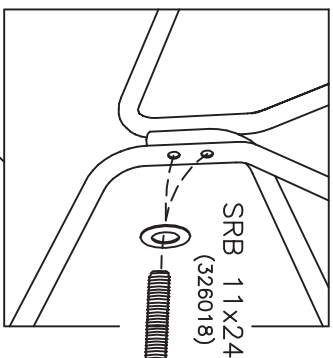

MONTE RINGS ANVI SNING

Monteringsanvisning

Bänkbord Allround

8002739

proffs på
utemiljö

MF6S 8x35
(307160)

STEP 1
K6S 10x60
(302511)

SRB 11x24
(326018)

260619

STEP 2

M6S 8x30
(302159)

SRB 9x22
(328002)

PLUG
(260428)

1,0h

Varje vecka
Every week
Jede Woche
Chaque semaine

Varje säsong
Every season
Jedes Jahr
Chaque saison