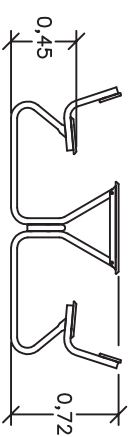

MONTE RINGS ANVI SNING

Monteringsanvisning

Bänkbord Allround

8002739

proffs på
utemiljö

MF6S 8x35
(307160)

STEP 1
K6S 10x60
(302511)

SRB 11x24
(326018)

260619

STEP 2

M6S 8x30
(302159)

SRB 9x22
(328002)

PLUG
(260428)

1,0h

Varje vecka
Every week
Jede Woche
Chaque semaine

Varje säsong
Every season
Jedes Jahr
Chaque saison

157281

157295

1X

15725210

4X

15723910

1X