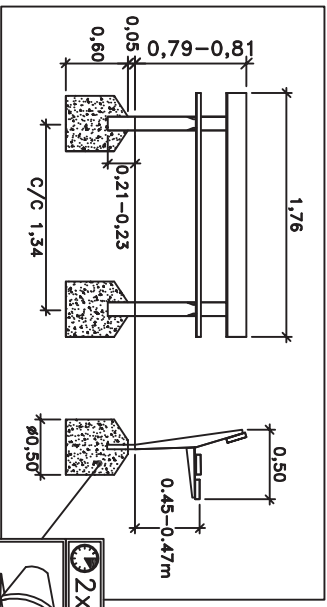

MONTE RINGS ANVI SNING

Monteringsanvisning

Soffa Gripenberg

8037192

proffs på
utemiljö

2x24h
 \geq C20/25
 S1-S3
 (EN 206-1)
 101

TYPE	HAGS NO.
	157916
	157036

0.75h