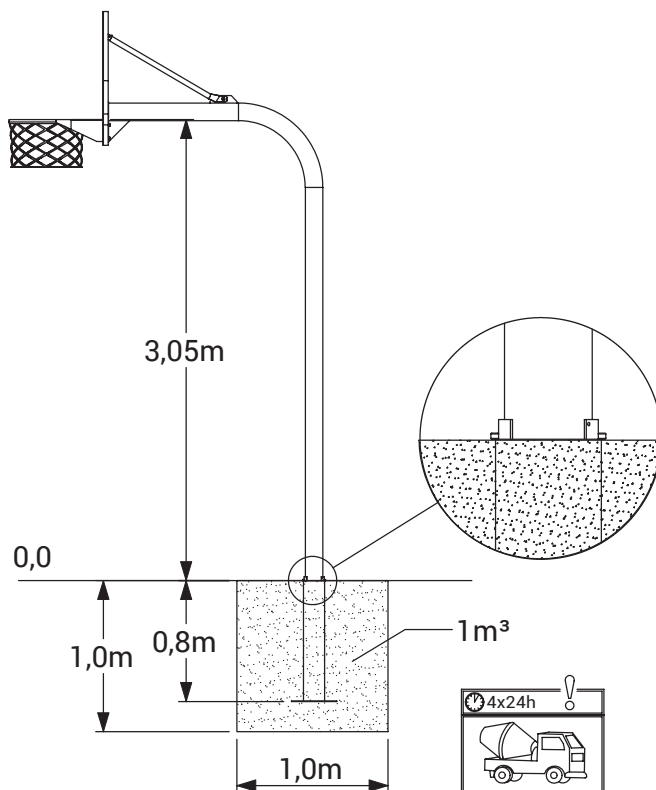

2,5 h

Varje vecka
Every week
Jede woche
Chaque semaine

Varje säsong
Every season
Jedes Jahr
Chaque saison

NR.	Description M	Item Nr	QTY
1	Ø116x3900x136	1983511	1
2	Ø132x795 m	1983511	1
3	75x71 m	1983511	2