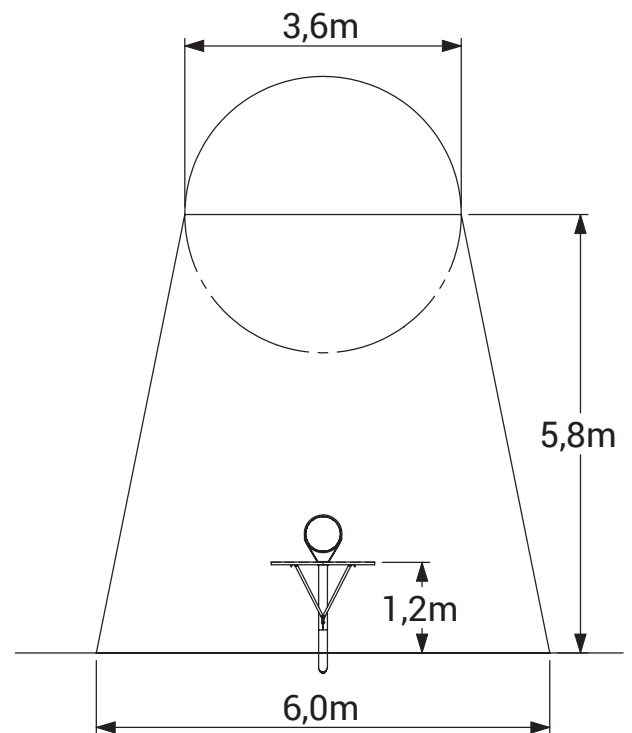

2,5 h

Varje vecka
Every week
Jede woche
Chaque semaine

Varje säsong
Every season
Jedes Jahr
Chaque saison

NR.	Description M	Item Nr	QTY
1	Ø116x3900x136	1983511	1
2	Ø132x795 m	1983511	1
3	75x71 m	1983511	2