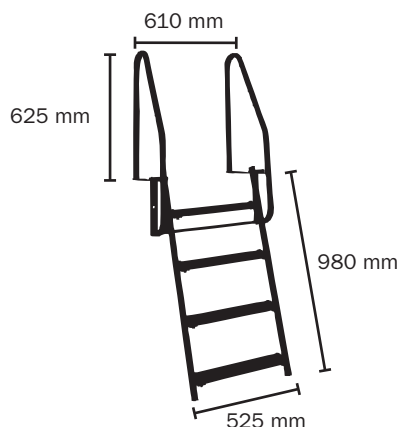

SCANDO FÄLLBAR BRYGGSTEGE

- Fällbar bryggstege (615104) med stomme i varmgalvaniserad stål och steg i tryckimpregnerat trä.
- Monteras ihop med medföljande varmgalvaniserad bult och mutter.
- Förlängningsdel finns som tillbehör.

Art nr: 615103

Få ut det bästa av sommaren!

ART NR	STEG	STEGBREDD	STEGDJUP	VIKT
615104	4	475 mm	95 mm	16 kg