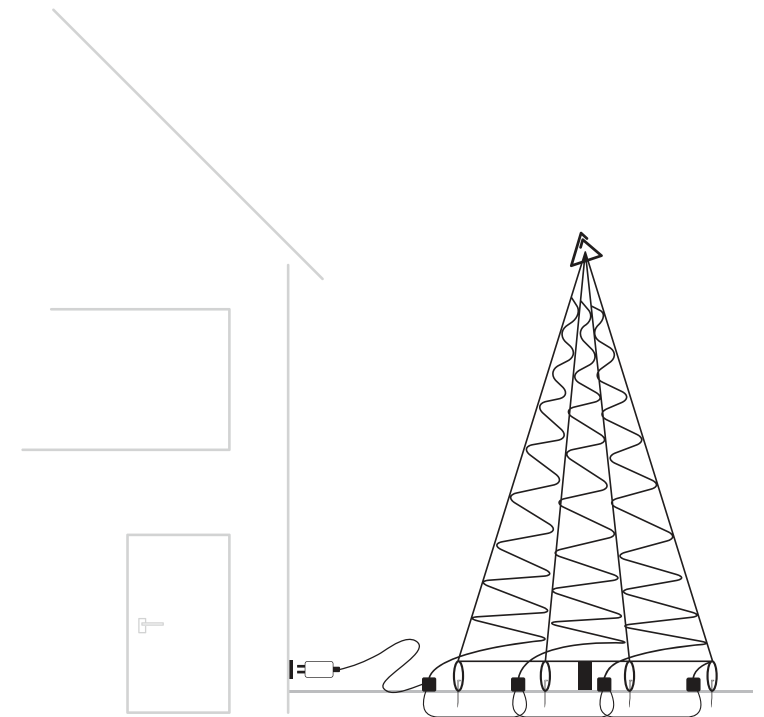

LJUSGRAN FAIRYBELL

CHRISTMAS TREE FAIRYBELL

Monteringsanvisning | Assembly Instructions

Fairybell®

LJUSGRAN FAIRYBELL

CHRISTMAS TREE FAIRYBELL

Monteringsanvisning | Assembly Instructions

7

8

9

VIKTIGT | IMPORTANT

Sänk trädet vid vindstyrkor på 11 m/s eller högre
Lower the tree at wind forces of 11 m/s or higher