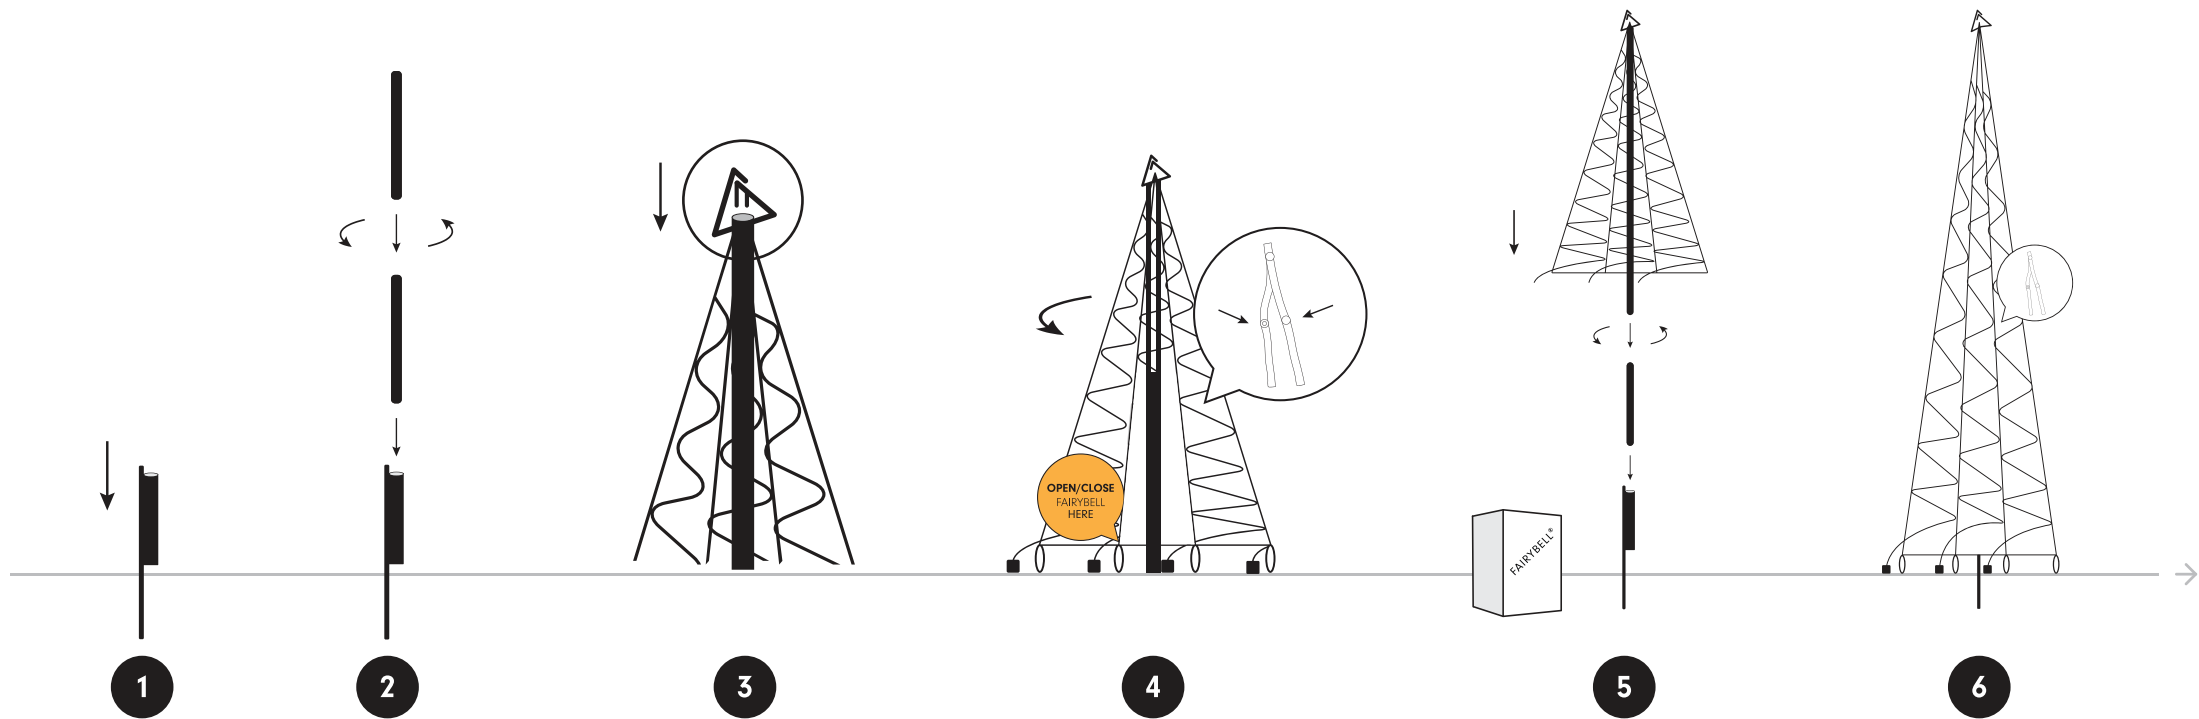

LJUSGRAN FAIRYBELL

CHRISTMAS TREE FAIRYBELL

Monteringsanvisning | Assembly Instructions

Fairybell®

LJUSGRAN FAIRYBELL

CHRISTMAS TREE FAIRYBELL

Monteringsanvisning | Assembly Instructions

7

8

9

VIKTIGT | IMPORTANT

Sänk trädet vid vindstyrkor på 11 m/s eller högre
Lower the tree at wind forces of 11 m/s or higher