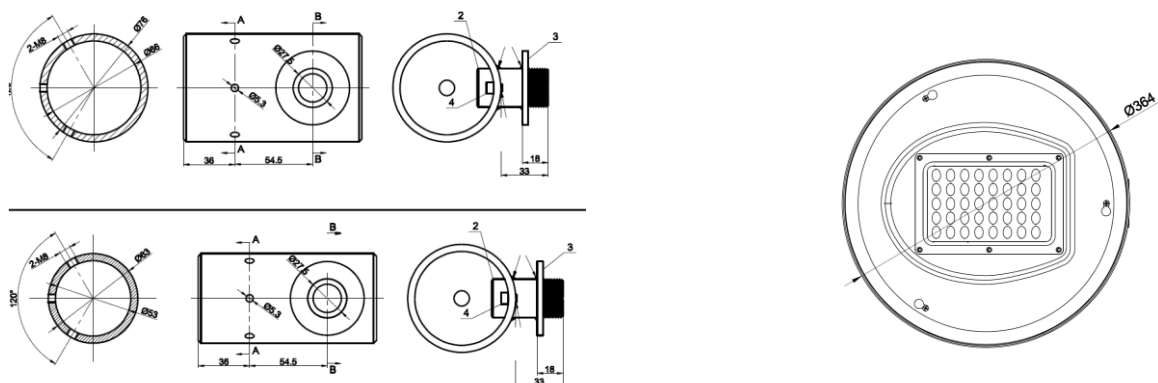

## Specifikation

Diameter 360mm H= 275mm, större version finns.

7,7kg Vikt

IP66 Täthetsklass

I EU, alt. II EU Säkerhetsklass, IEC-EN60598

Stolparmsfäste

Bild utan glas