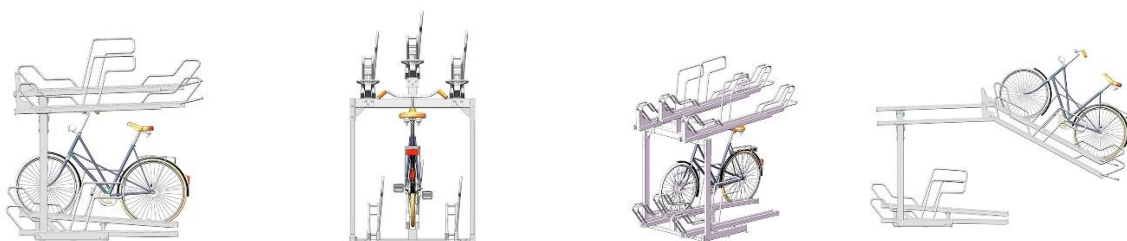

2-vånings cykelställ Tornet Pro

med utdragbar skena och gasfjäder

100-22, 100-33, 100-44

Cykelställ i två våningar med plats för 4 till 8 cyklar. Utdragbar skena på övre plan som används som ramp när du ska parkera din cykel på det övre planet. En gasfjäder som hjälper till att minimera lyftet av cykeln sitter i skenans framkant. Möjlighet för fastlåsning i ram på båda planen.

- ✓ Smidig att hantera
- ✓ 5 års garanti
- ✓ Bygg ihop med fler ställ
- ✓ Monteringsanvisning medföljer
- ✓ Passar både små och stora cyklar

Teknisk data:

	2+2	3+3	4+4
Höjd	2 100 mm	2 100 mm	2 100 mm
Längd	2 000 mm	2 000 mm	2 000 mm
Bredd	800 mm	1 200 mm	1 600 mm
Vikt	103 kg	143 kg	185 kg
Max längd*	3 300	3 300 mm	3 300 mm