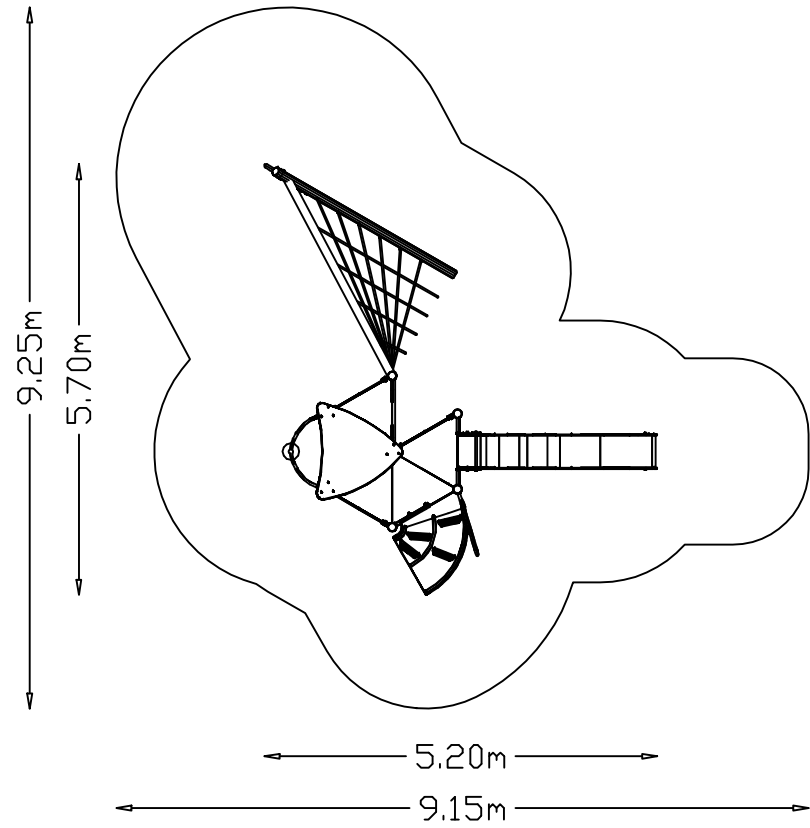

UniPlay Balakolo

50 m²

25h

Varje vecka
Every week
Jede woche
Chaque semaine

Varje säsong
Every season
Jedes Jahr
Chaque saison

Step by Step UniPlay

1
2
3
4
5
6
7
8
9
10

1. ...
2. ...
3. ...
4. ...
5. ...
6. ...
7. ...
8. ...
9. ...
10. ...

Wichtige Hinweise:
- ...
- ...
- ...

Wichtige Hinweise:
- ...
- ...
- ...

Wichtige Hinweise:
- ...
- ...
- ...

STEP 1

[m]

 MASW53817

+1,50

 ST4203

0,89x0,32

STEP 2

[m]

STEP 3

[m]

MA45077151

MA453213

MA45070010