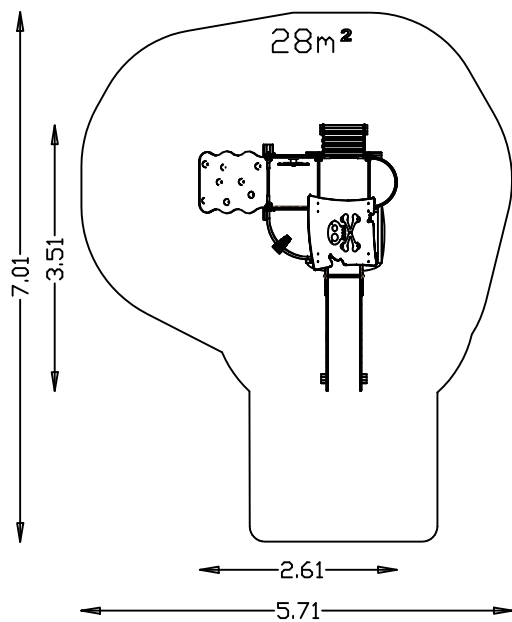

# UniMini Orvinn

1:100  
1,0m 5,0m

20h

Varje vecka  
Every week  
Jede woche  
Chaque semaine

Varje säsong  
Every season  
Jedes Jahr  
Chaque saison

2-5

STEP 1

62099113

x2

621301

x3

6101

+0,96  
x3

STEP 2

STEP 3

STEP 4