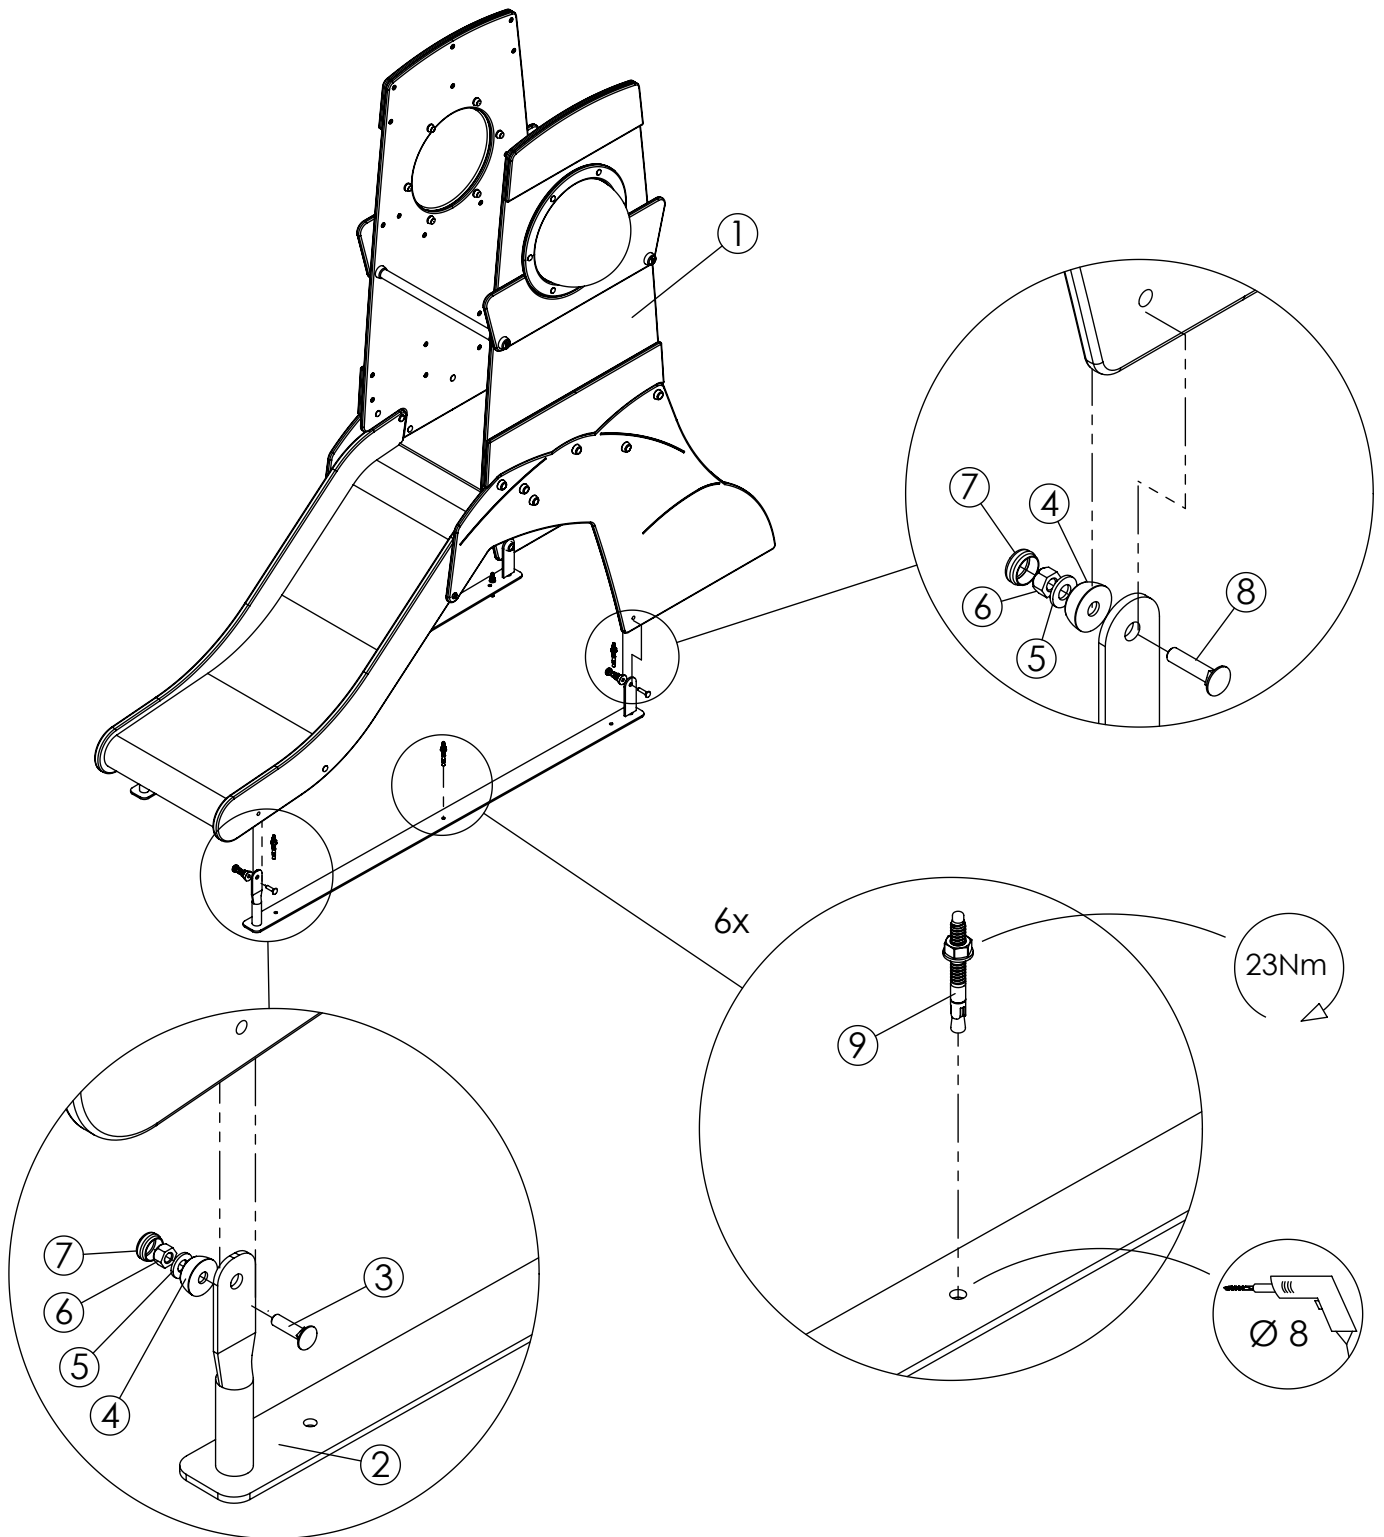

1,5 h

Varje vecka
Every week
Jede woche
Chaque semaine

Varje säsong
Every season
Jedes Jahr
Chaque saison

2 - 5

NR.	Description MA	Item Number	Qty
1	2077 x 1821 x 772 mm	8057519	1
2	1439 x 146 x 60	8035539	2
3	MVBF A2-70 M8x30 ISO 8677	8039278	2
4	Cap 8 Ø27x11,5 mm	8005956	4
5	Ø9x18x2 mm	8008849 (326017)	4
6	M6M -8 M8 ISO 7042	8042809	4
7	Cover 8, Ø18 x 10 mm	261808	4
8	MVBF A2-70 M8x35	8039279	2
9	M8x75 mm	8008557	6