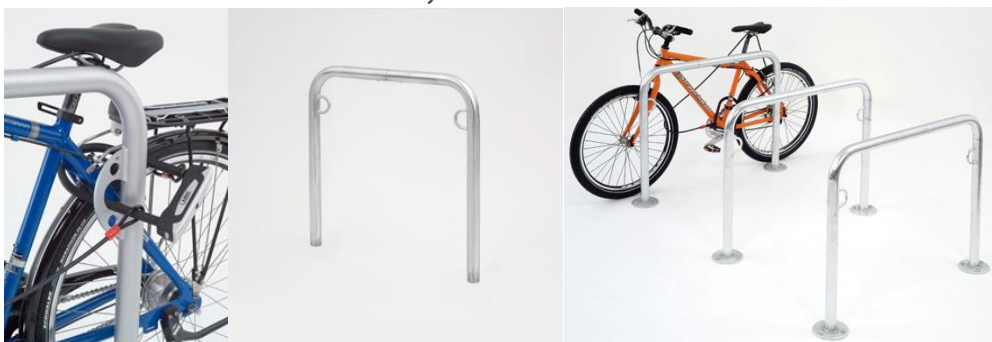

# Cykelställ Trust

## För nedgjutning

4919810, 4919820, 4919830

Cykelställ i modern design för cyklar av alla storlekar. Bra stöldsdydd tack vare att cykelramen kan låsas fast.

- ✓ Stabil rörkonstruktion,  $\varnothing$  48 mm
- ✓ Rostskyddad genom varmgalvanisering
- ✓ Höjd ovan mark 800 mm
- ✓ Gjuts ner 350 mm
- ✓ Finns i olika c-c mått: 750 mm, 1000 mm & 1250 mm

### Teknisk data:

	Trust
Höjd, ovan mark	800 mm
Längd	750-1250 mm
Rördiameter	48 mm