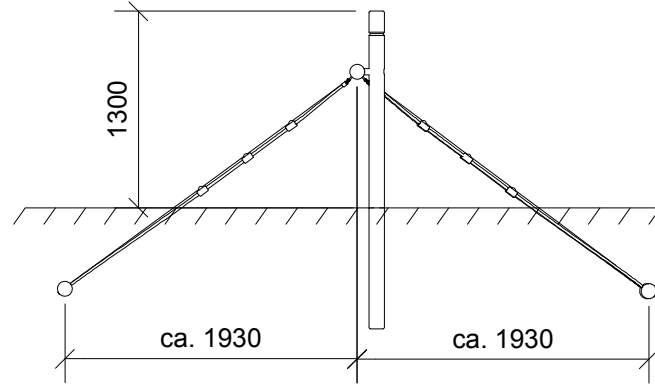

Skrå klatrenet		
N3117	MONTAGETEGNING	mål : 1:50

DATO **01.03.2016**
 REV. _____

Sidebillede

Front

Perspektiv

Plan