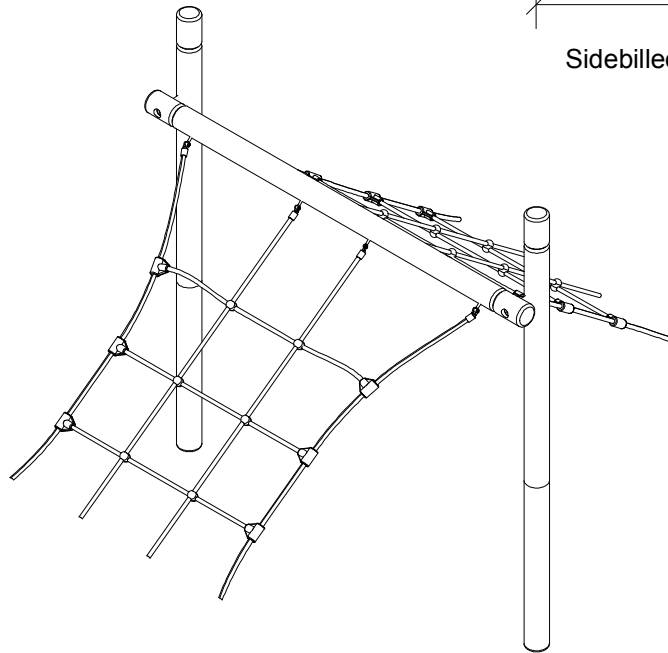

Skrå klatrenet		
N3117	MONTAGETEGNING	mål : 1:50

DATO **01.03.2016**
 REV. _____

Sidebillede

Front

Perspektiv

Plan