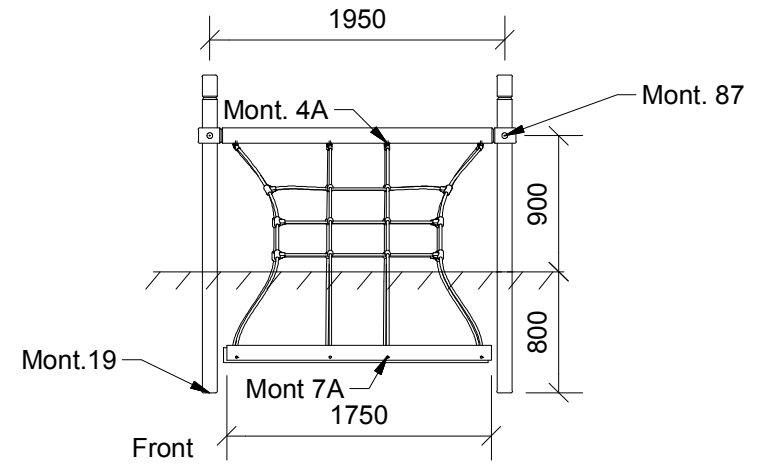

Skrå klatrenet		
N3117	MONTAGETEGNING	mål : 1:50

DATO **01.03.2016**
 REV. _____

Sidebillede

Front

Perspektiv

Plan