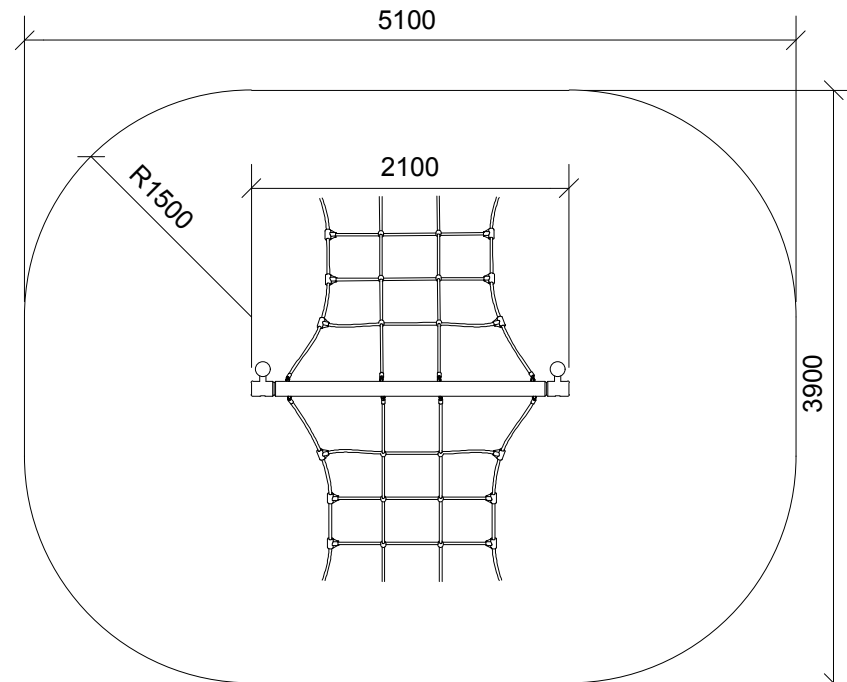

Skrå klatrenet		
N3117	MONTAGETEGNING	mål : 1:50

DATO **01.03.2016**
 REV. _____

Sidebillede

Front

Perspektiv

Plan