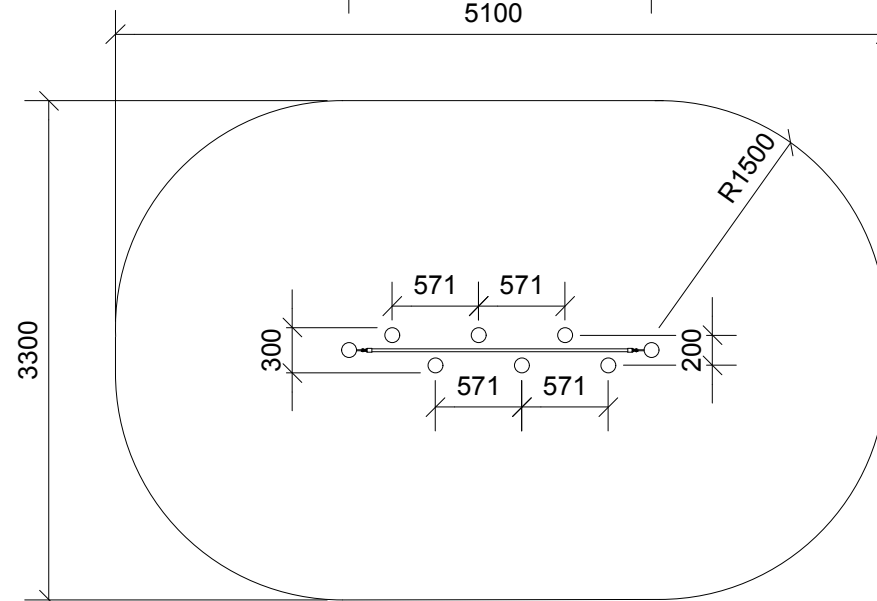

Tovgang med hoppestolper		
N 3118	MONTAGETEGNING	mål : 1:50

DATO  
REV.

01.03.2016

Stolper:  
-Robinia Ø100 mm.

Tov:  
-Taifuntov 16 mm.

Perspektiv

Front

Plan