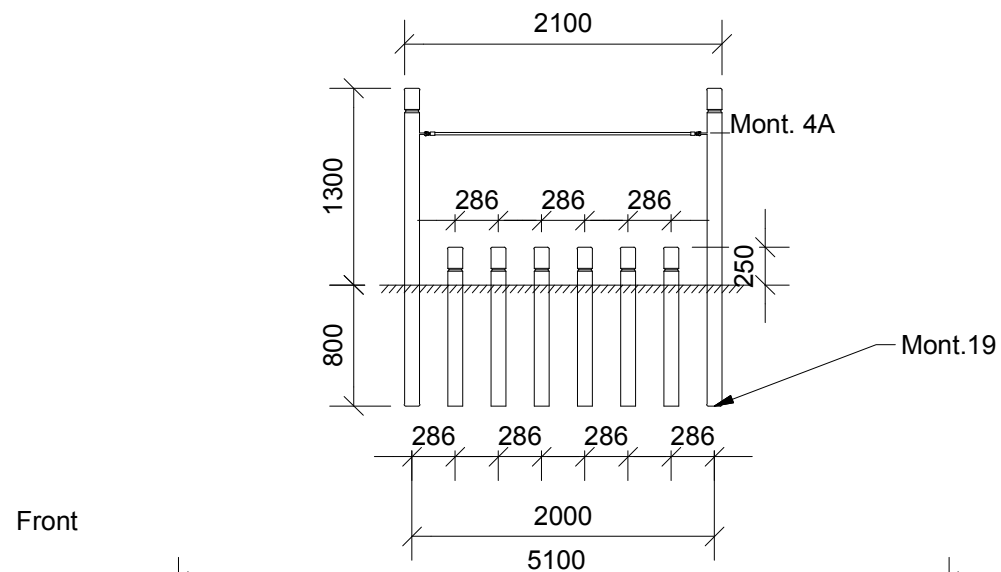

Tovgang med hoppestolper		
N 3118	MONTAGETEGNING	mål : 1:50

DATO  
REV.

01.03.2016

Stolper:  
-Robinia Ø100 mm.

Tov:  
-Taifuntov 16 mm.

Perspektiv

Front

Plan