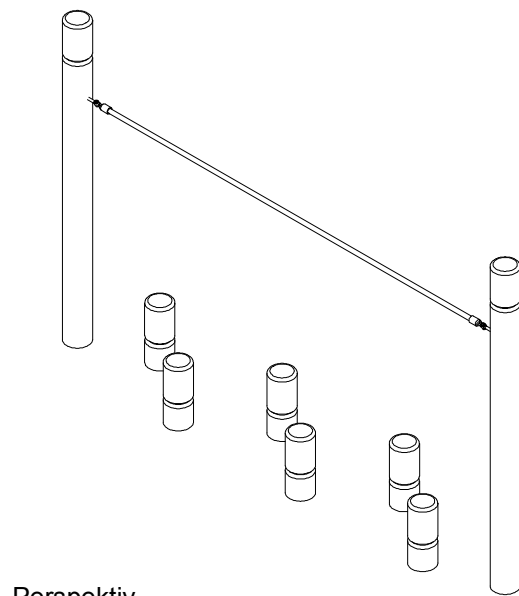

Tovgang med hoppestolper		
N 3118	MONTAGETEGNING	mål : 1:50

DATO  
REV.

01.03.2016

Stolper:  
-Robinia Ø100 mm.

Tov:  
-Taifuntov 16 mm.

Perspektiv

Front

Plan