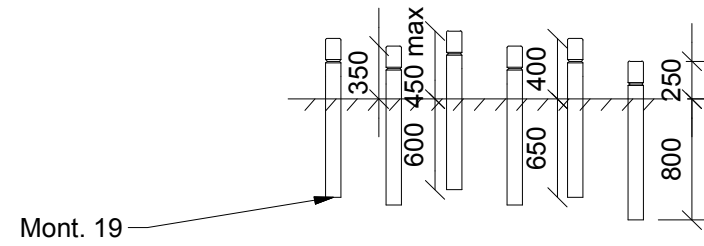

Hoppestolper		
N3240	MONTAGETEGNING	mål : 1:25

DATO
REV.

02.03.2016

Plan