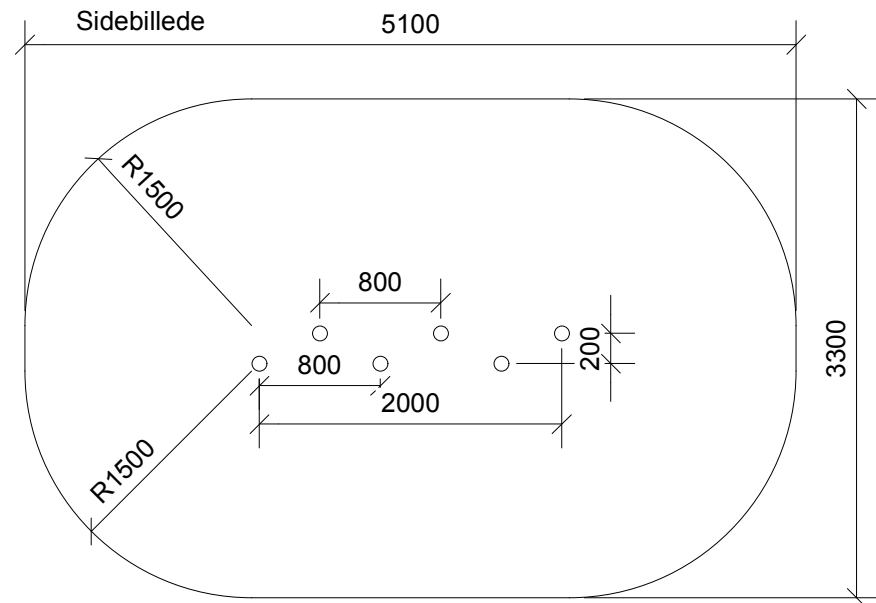

Hoppestolper		
N3240	MONTAGETEGNING	mål : 1:25

DATO
REV.

02.03.2016

Plan