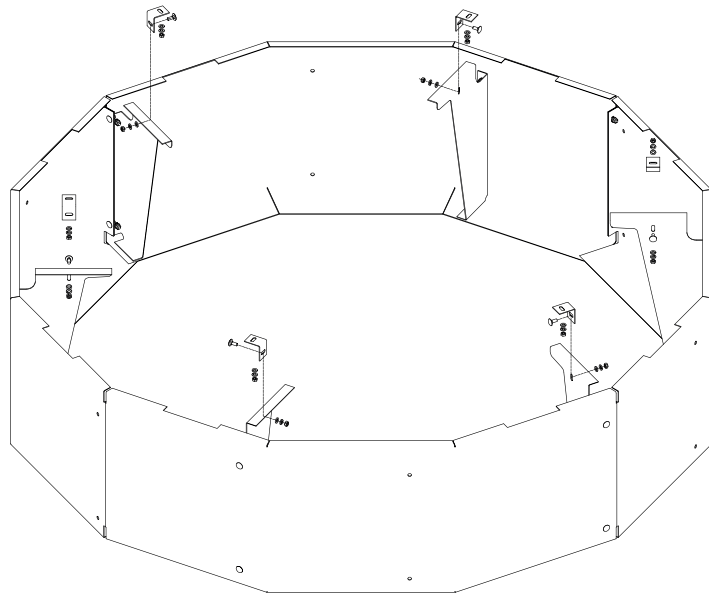

# 1MOVE

Installation instructions  
**Playground Trampoline**

1M-T80R

1Move Sp. z o.o.  
ul. Morelowa 5/30 , 80-174 Gdańsk, Poland  
tel. +48 733 221 221  
tel. +48 600 273 852  
1@1move.pl  
www.1move.pl  
facebook.com/1move

ITEM	REF	PART	Qty	Kg
1	1M-T001		40	6
2	1M-T002		30	0,19
3	1M-T003		30	0,1
4	1M-T004		30	0,1
5	1M-T005		30	0,1
6	1M-T100-01		4	64
7	1M-T100-02		1	30
8			1	30
9	1M-T80R-03		1	5

 kg 140	 m 1,3 x 1,3 m.	 10	2x 
--	--	---	---