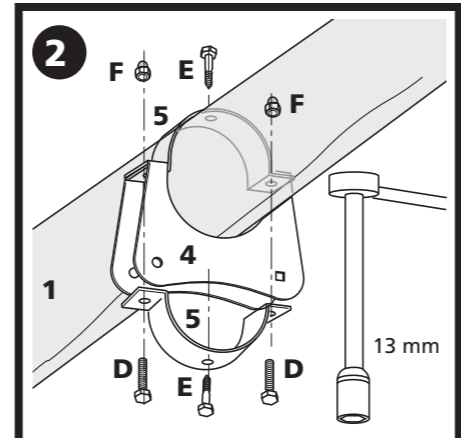

WOODEN SWING CLASSIC

WARNING

CE
EN-71

- ① 1
- ② 4
- ④ 1
- ⑤ 2
- ⑥ 2
- ⑦ 4
- ⑧ 2
- ⑨ 4
- ⑩ 2
- ⑪ 2

- Ⓐ 2 (80 mm; M 8)
- Ⓑ 2 (50 mm; M 8)
- Ⓒ 4 (32 mm; M 8)
- Ⓓ 2 (30 mm; M 8)
- Ⓔ 18
- Ⓕ 10 (M 8)
- Ⓖ 8
- Ⓗ 4
- Ⓘ 4
- Ⓝ 4 (70 mm)