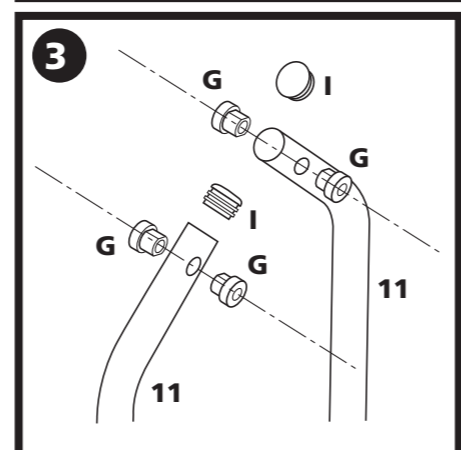

WOODEN SWING CLASSIC

WARNING

CE
EN-71

- ① 1
- ② 4
- ④ 1
- ⑤ 2
- ⑥ 2
- ⑦ 4
- ⑧ 2
- ⑨ 4
- ⑩ 2
- ⑪ 2

- Ⓐ 2 (80 mm; M 8)
- Ⓑ 2 (50 mm; M 8)
- Ⓒ 4 (32 mm; M 8)
- Ⓓ 2 (30 mm; M 8)
- Ⓔ 18
- Ⓕ 10 (M 8)
- Ⓖ 8
- Ⓗ 4
- Ⓘ 4
- Ⓝ 4 (70 mm)