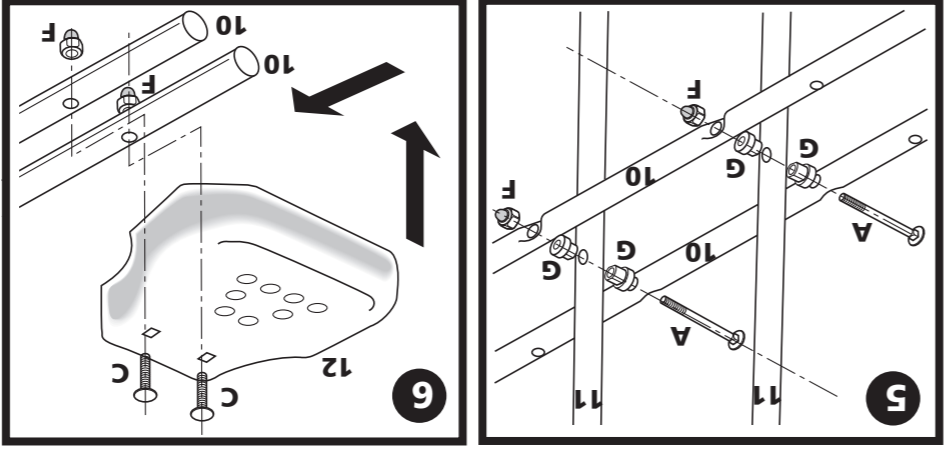

WOODEN SWING CLASSIC

WARNING

CE
EN-71

- ① 1
- ② 4
- ④ 1
- ⑤ 2
- ⑥ 2
- ⑦ 4
- ⑧ 2
- ⑨ 4
- ⑩ 2
- ⑪ 2

- Ⓐ 2 (80 mm; M 8)
- Ⓑ 2 (50 mm; M 8)
- Ⓒ 4 (32 mm; M 8)
- Ⓓ 2 (30 mm; M 8)
- Ⓔ 18
- Ⓕ 10 (M 8)
- Ⓖ 8
- Ⓗ 4
- Ⓘ 4
- Ⓝ 4 (70 mm)