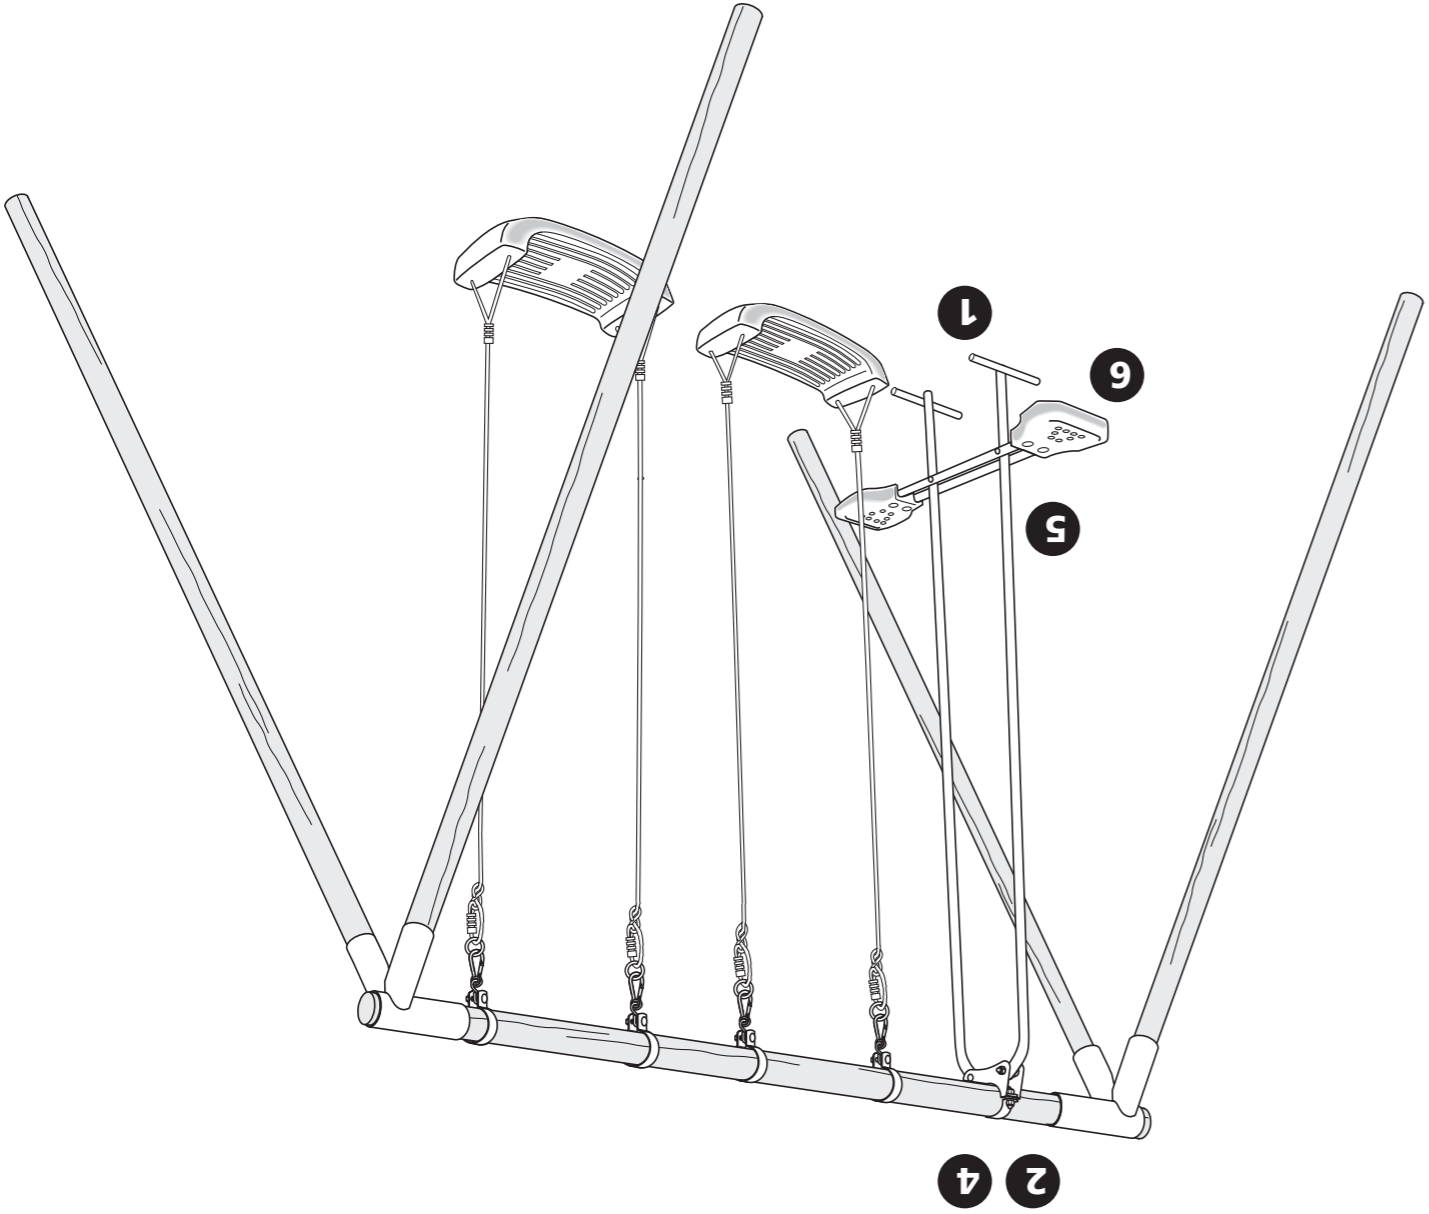

WOODEN SWING CLASSIC

WARNING

CE
EN-71

- ① 1
- ② 4
- ④ 1
- ⑤ 2
- ⑥ 2
- ⑦ 4
- ⑧ 2
- ⑨ 4
- ⑩ 2
- ⑪ 2

- Ⓐ 2 (80 mm; M 8)
- Ⓑ 2 (50 mm; M 8)
- Ⓒ 4 (32 mm; M 8)
- Ⓓ 2 (30 mm; M 8)
- Ⓔ 18
- Ⓕ 10 (M 8)
- Ⓖ 8
- Ⓗ 4
- Ⓘ 4
- Ⓝ 4 (70 mm)