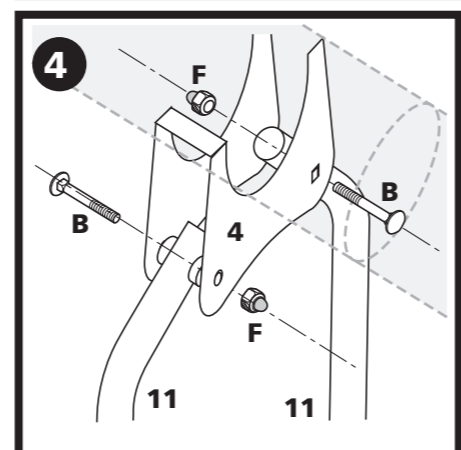

WOODEN SWING CLASSIC

WARNING

CE
EN-71

- ① 1
- ② 4
- ④ 1
- ⑤ 2
- ⑥ 2
- ⑦ 4
- ⑧ 2
- ⑨ 4
- ⑩ 2
- ⑪ 2

- Ⓐ 2 (80 mm; M 8)
- Ⓑ 2 (50 mm; M 8)
- Ⓒ 4 (32 mm; M 8)
- Ⓓ 2 (30 mm; M 8)
- Ⓔ 18
- Ⓕ 10 (M 8)
- Ⓖ 8
- Ⓗ 4
- Ⓘ 4
- Ⓝ 4 (70 mm)