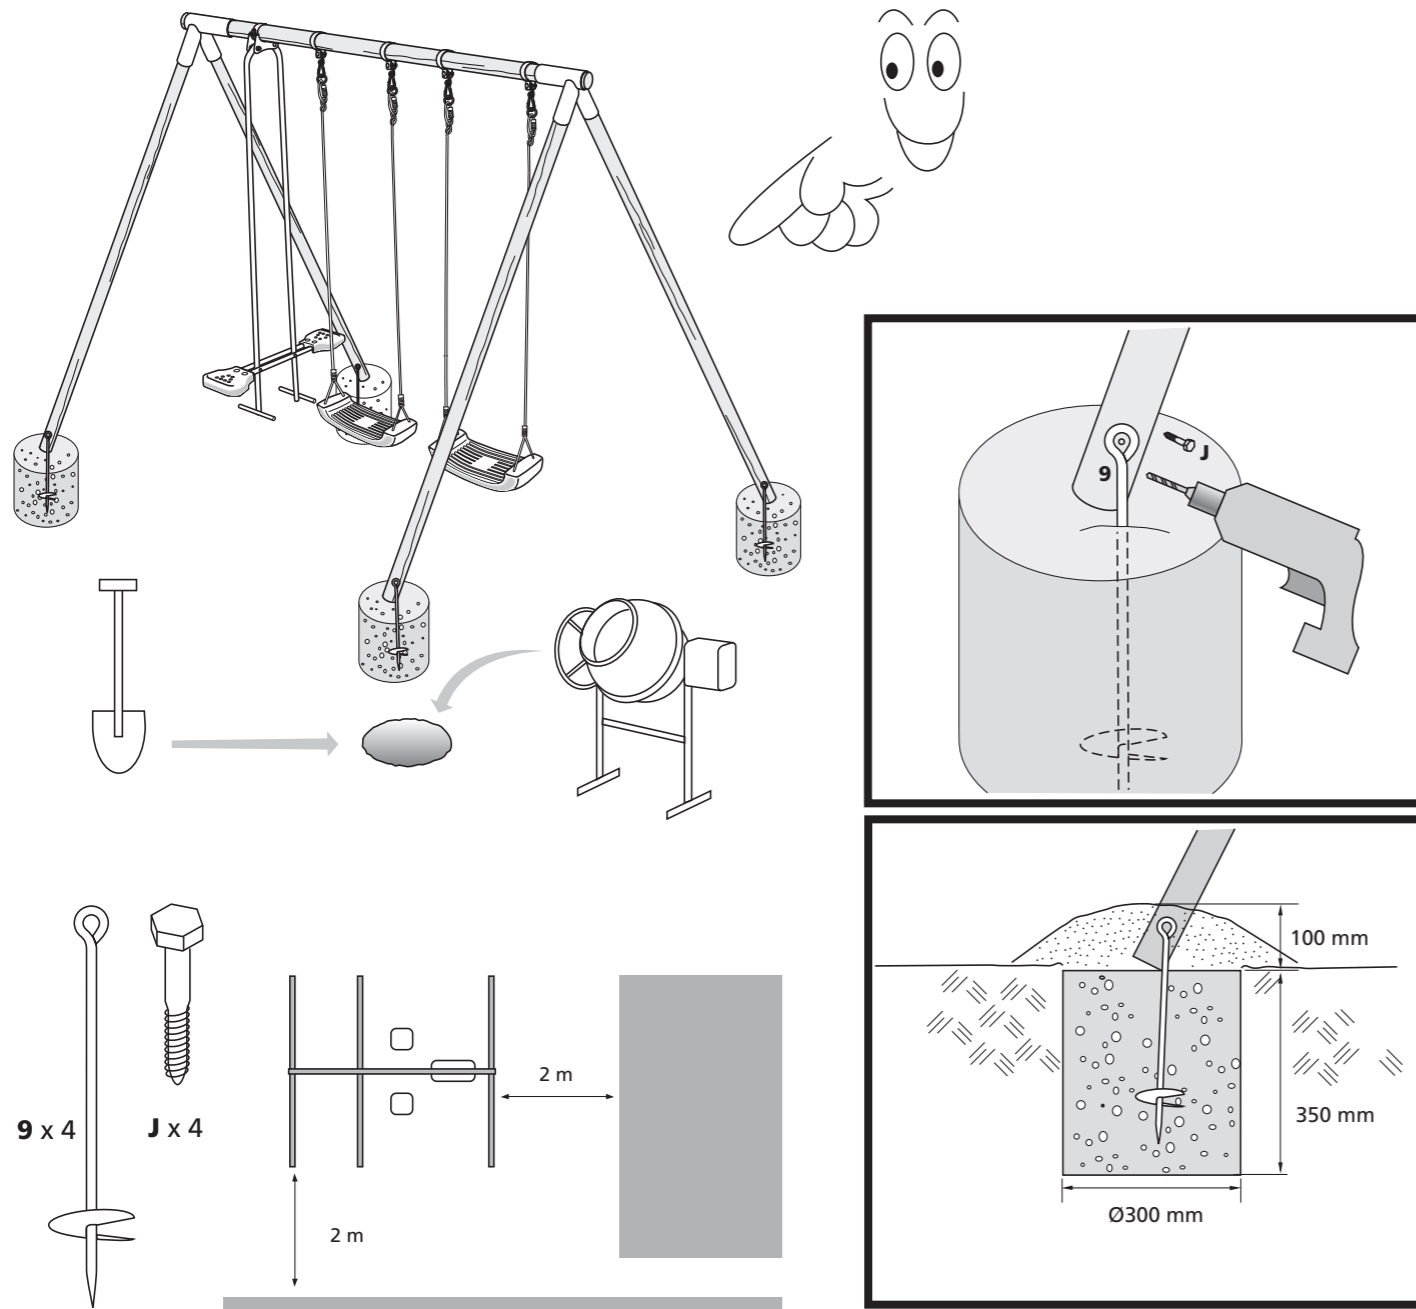

WOODEN SWING CLASSIC

WARNING

CE
EN-71

- ① 1
- ② 4
- ④ 1
- ⑤ 2
- ⑥ 2
- ⑦ 4
- ⑧ 2
- ⑨ 4
- ⑩ 2
- ⑪ 2

- Ⓐ 2 (80 mm; M 8)
- Ⓑ 2 (50 mm; M 8)
- Ⓒ 4 (32 mm; M 8)
- Ⓓ 2 (30 mm; M 8)
- Ⓔ 18
- Ⓕ 10 (M 8)
- Ⓖ 8
- Ⓗ 4
- Ⓘ 4
- Ⓝ 4 (70 mm)