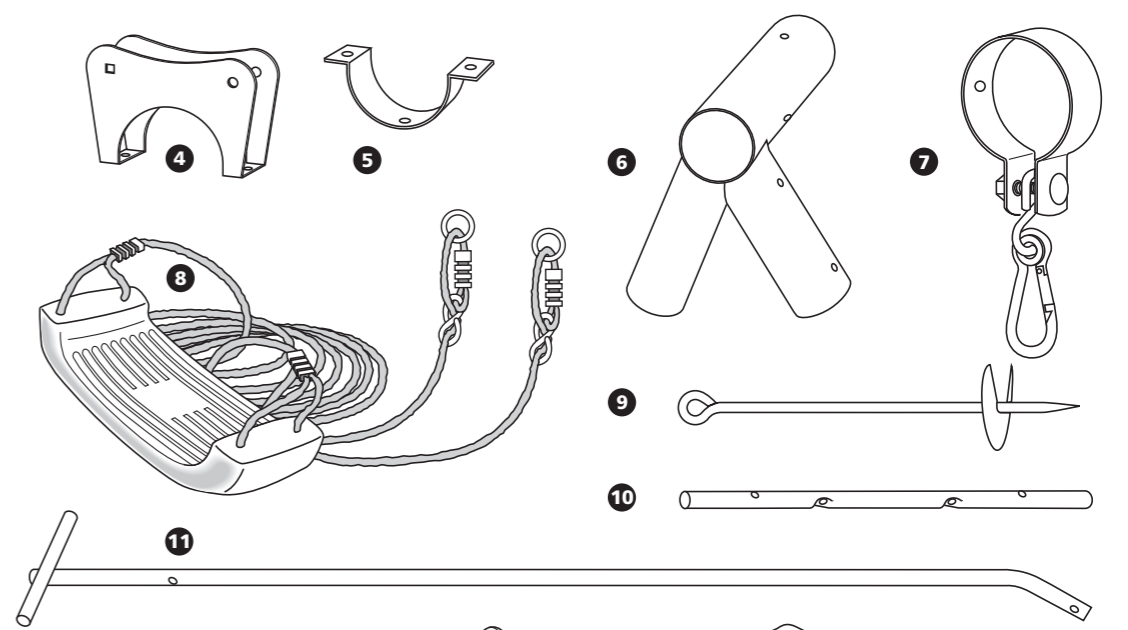

WOODEN SWING CLASSIC

WARNING

CE
EN-71

- ① 1
- ② 4
- ④ 1
- ⑤ 2
- ⑥ 2
- ⑦ 4
- ⑧ 2
- ⑨ 4
- ⑩ 2
- ⑪ 2

- Ⓐ 2 (80 mm; M 8)
- Ⓑ 2 (50 mm; M 8)
- Ⓒ 4 (32 mm; M 8)
- Ⓓ 2 (30 mm; M 8)
- Ⓔ 18
- Ⓕ 10 (M 8)
- Ⓖ 8
- Ⓗ 4
- Ⓘ 4
- Ⓝ 4 (70 mm)