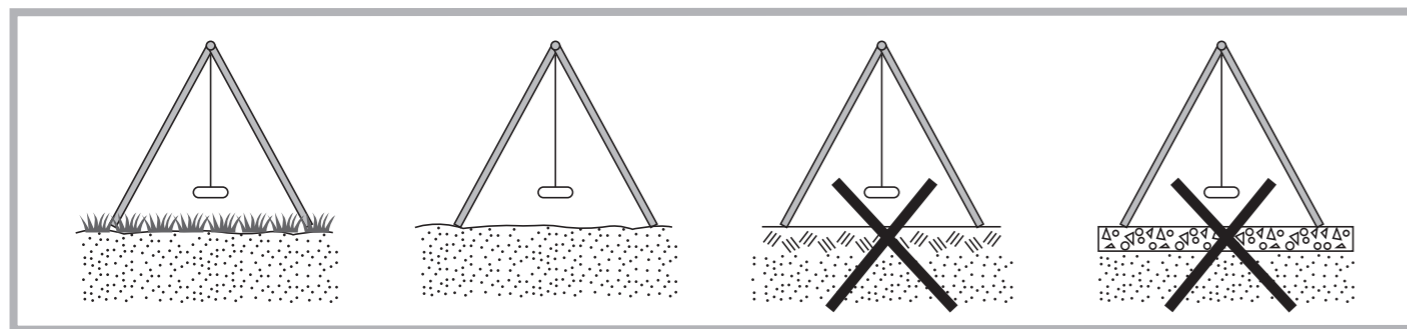

WOODEN SWING CLASSIC

WARNING

CE
EN-71

- ① 1
- ② 4
- ④ 1
- ⑤ 2
- ⑥ 2
- ⑦ 4
- ⑧ 2
- ⑨ 4
- ⑩ 2
- ⑪ 2

- Ⓐ 2 (80 mm; M 8)
- Ⓑ 2 (50 mm; M 8)
- Ⓒ 4 (32 mm; M 8)
- Ⓓ 2 (30 mm; M 8)
- Ⓔ 18
- Ⓕ 10 (M 8)
- Ⓖ 8
- Ⓗ 4
- Ⓘ 4
- Ⓝ 4 (70 mm)