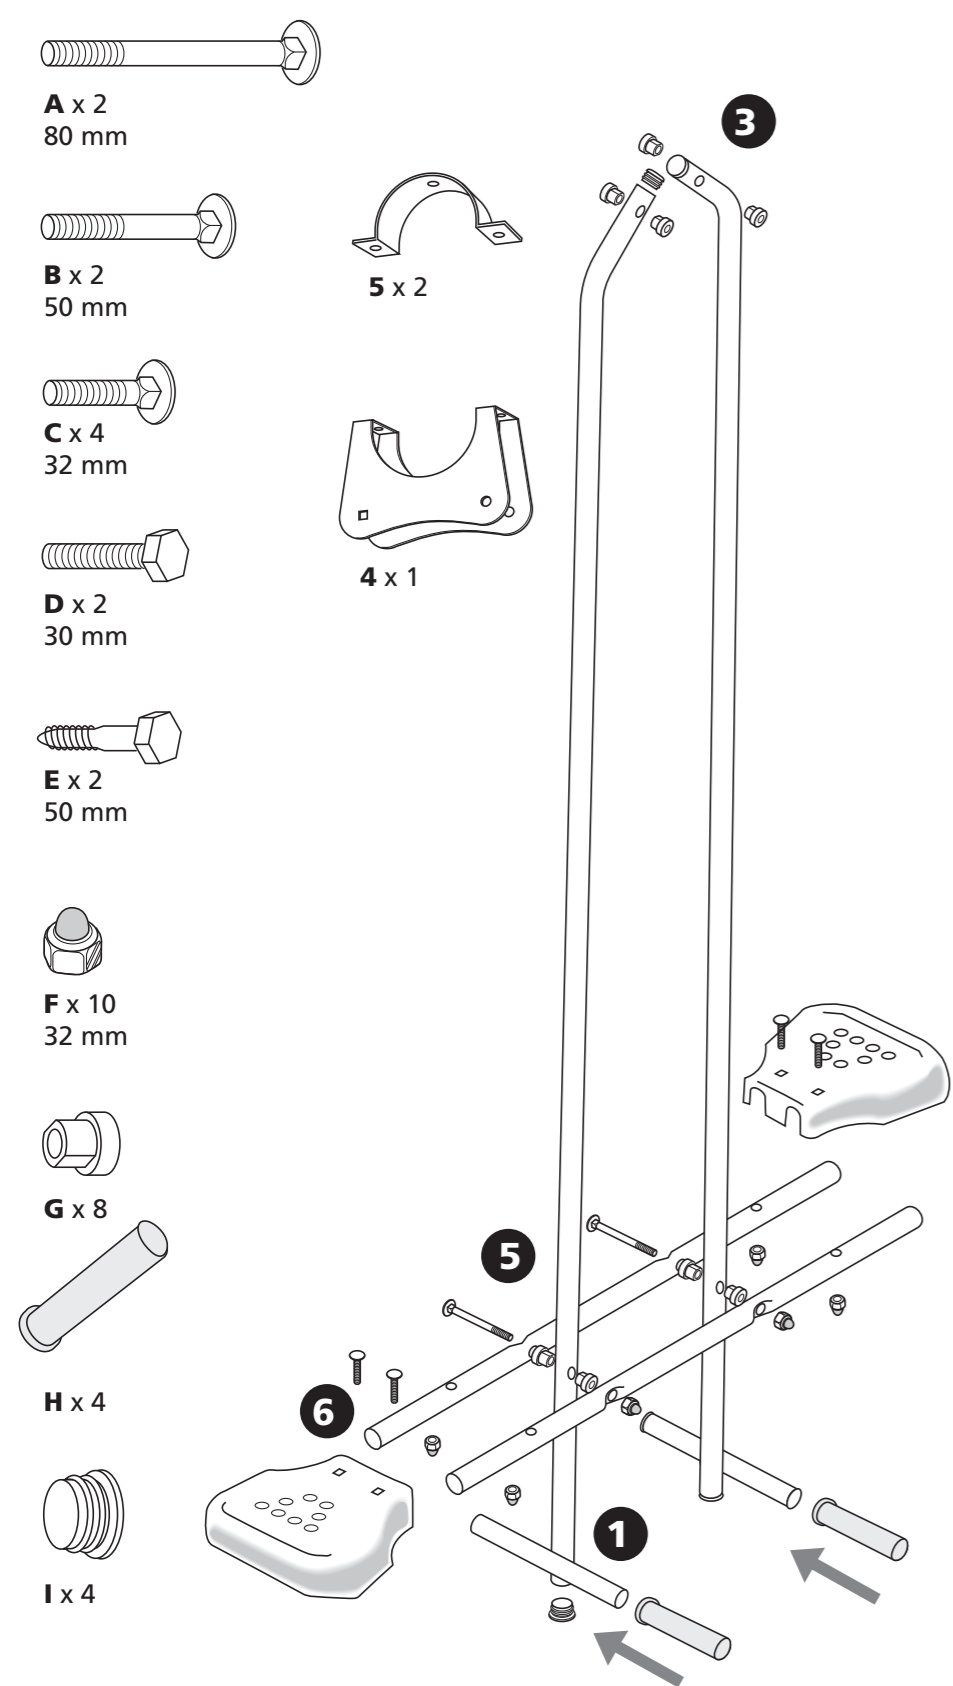

WOODEN SWING CLASSIC

WARNING

CE
EN-71

- ① 1
- ② 4
- ④ 1
- ⑤ 2
- ⑥ 2
- ⑦ 4
- ⑧ 2
- ⑨ 4
- ⑩ 2
- ⑪ 2

- Ⓐ 2 (80 mm; M 8)
- Ⓑ 2 (50 mm; M 8)
- Ⓒ 4 (32 mm; M 8)
- Ⓓ 2 (30 mm; M 8)
- Ⓔ 18
- Ⓕ 10 (M 8)
- Ⓖ 8
- Ⓗ 4
- Ⓘ 4
- Ⓝ 4 (70 mm)