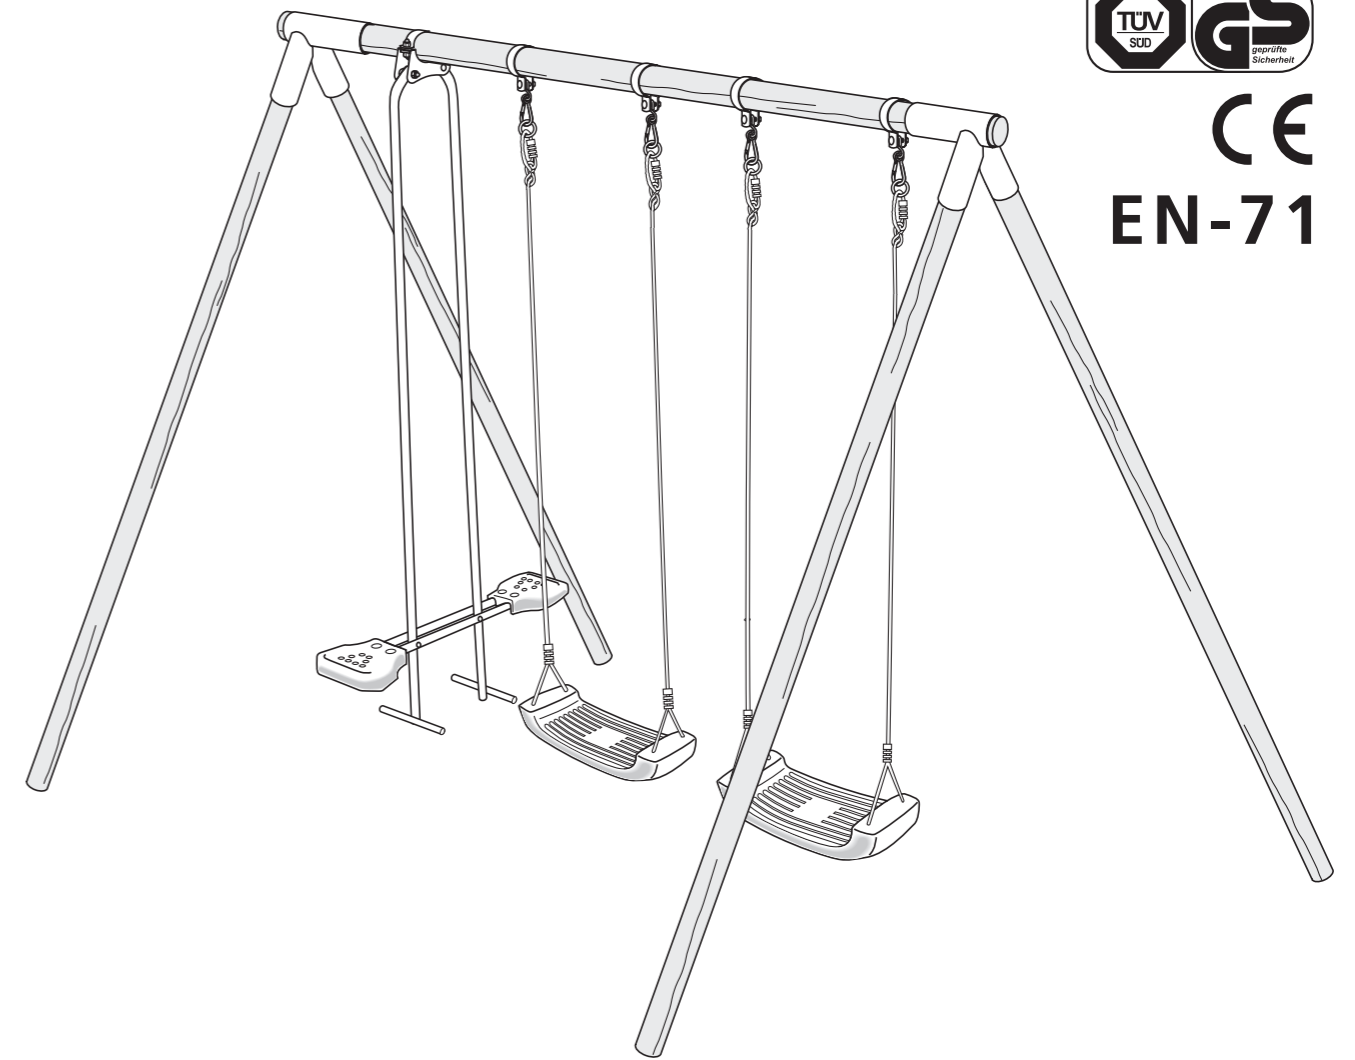

WOODEN SWING CLASSIC

WARNING

CE
EN-71

- ① 1
- ② 4
- ④ 1
- ⑤ 2
- ⑥ 2
- ⑦ 4
- ⑧ 2
- ⑨ 4
- ⑩ 2
- ⑪ 2

- Ⓐ 2 (80 mm; M 8)
- Ⓑ 2 (50 mm; M 8)
- Ⓒ 4 (32 mm; M 8)
- Ⓓ 2 (30 mm; M 8)
- Ⓔ 18
- Ⓕ 10 (M 8)
- Ⓖ 8
- Ⓗ 4
- Ⓘ 4
- Ⓝ 4 (70 mm)