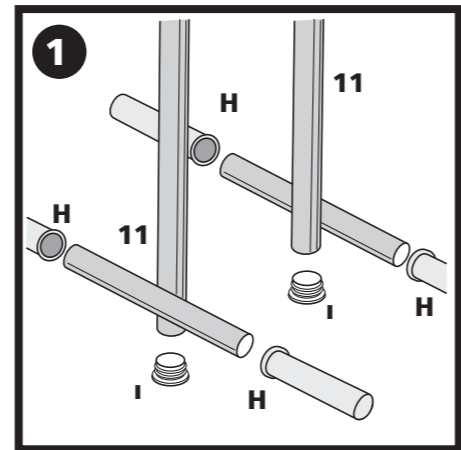

WOODEN SWING CLASSIC

WARNING

CE
EN-71

- ① 1
- ② 4
- ④ 1
- ⑤ 2
- ⑥ 2
- ⑦ 4
- ⑧ 2
- ⑨ 4
- ⑩ 2
- ⑪ 2

- Ⓐ 2 (80 mm; M 8)
- Ⓑ 2 (50 mm; M 8)
- Ⓒ 4 (32 mm; M 8)
- Ⓓ 2 (30 mm; M 8)
- Ⓔ 18
- Ⓕ 10 (M 8)
- Ⓖ 8
- Ⓗ 4
- Ⓘ 4
- Ⓝ 4 (70 mm)