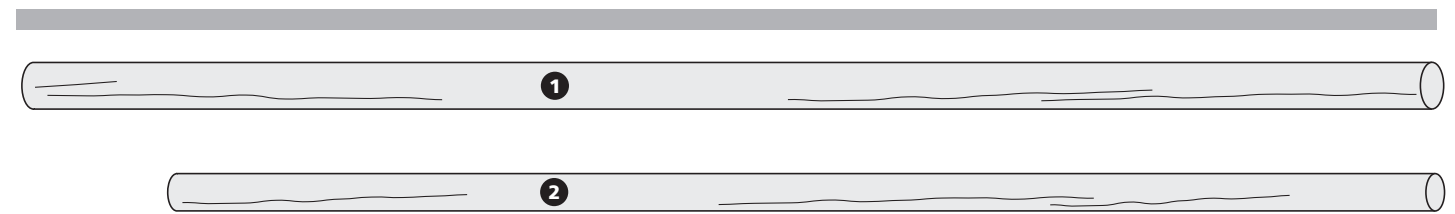

SWING ACTIVE CLIMB

 **HÖRBY BRUK**
www.horbybruk.se

 **HÖRBY BRUK**
www.horbybruk.se

CE
EN-71

AB Hörby Bruk Slakterigatan 5, 242 35 Hörby Sweden Phone +46 415 16770

Del nr Item No.	Antal Qty
①	1
②	6
③	8
④	1
⑤	19
⑥	1
⑦	5
⑧	6
⑨	3
⑩	2
⑪	1
A	36 (80 mm)
B	23 (32 mm)
C	16
D	16

10 mm 250 mm 250 mm 250 mm 250 mm 250 mm 250 mm 480 mm 260 mm 480 mm 60 mm 250 mm 10 mm