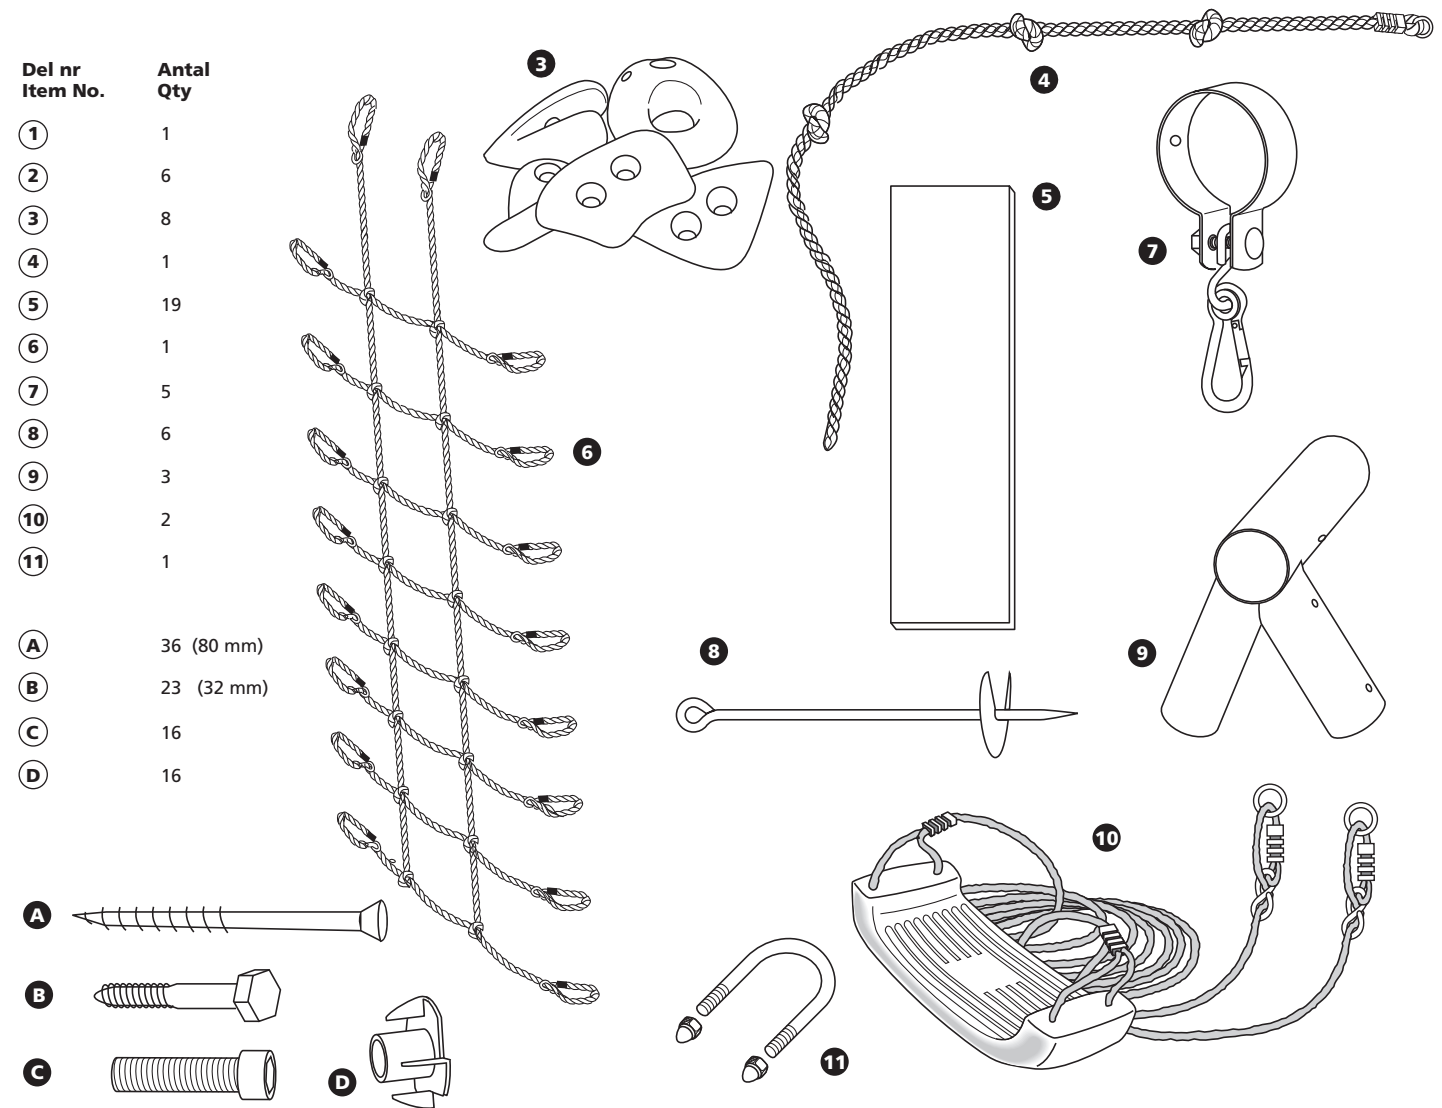

SWING ACTIVE CLIMB

 **HÖRBY BRUK**
www.horbybruk.se

 **HÖRBY BRUK**
www.horbybruk.se

CE
EN-71

AB Hörby Bruk Slakterigatan 5, 242 35 Hörby Sweden Phone +46 415 16770

Del nr Item No.	Antal Qty
①	1
②	6
③	8
④	1
⑤	19
⑥	1
⑦	5
⑧	6
⑨	3
⑩	2
⑪	1
A	36 (80 mm)
B	23 (32 mm)
C	16
D	16

10 mm 250 mm 250 mm 250 mm 250 mm 250 mm 250 mm 480 mm 260 mm 480 mm 60 mm 250 mm 10 mm