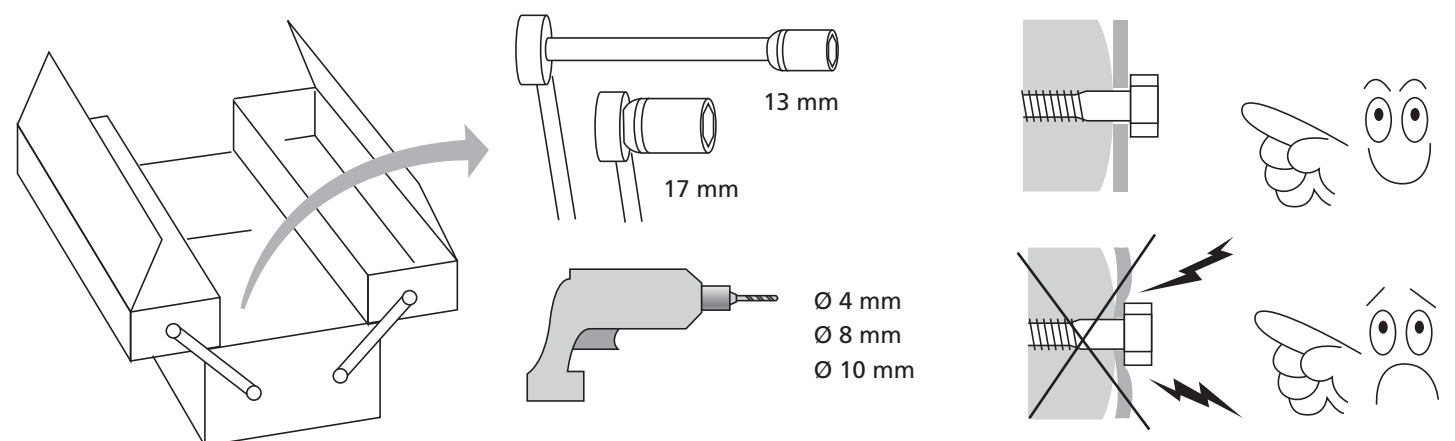

SWING ACTIVE CLIMB

 **HÖRBY BRUK**
www.horbybruk.se

 **HÖRBY BRUK**
www.horbybruk.se

CE
EN-71

AB Hörby Bruk Slakterigatan 5, 242 35 Hörby Sweden Phone +46 415 16770

Del nr Item No.	Antal Qty
①	1
②	6
③	8
④	1
⑤	19
⑥	1
⑦	5
⑧	6
⑨	3
⑩	2
⑪	1
A	36 (80 mm)
B	23 (32 mm)
C	16
D	16

10 mm 250 mm 250 mm 250 mm 250 mm 250 mm 250 mm 480 mm 260 mm 480 mm 60 mm 250 mm 10 mm