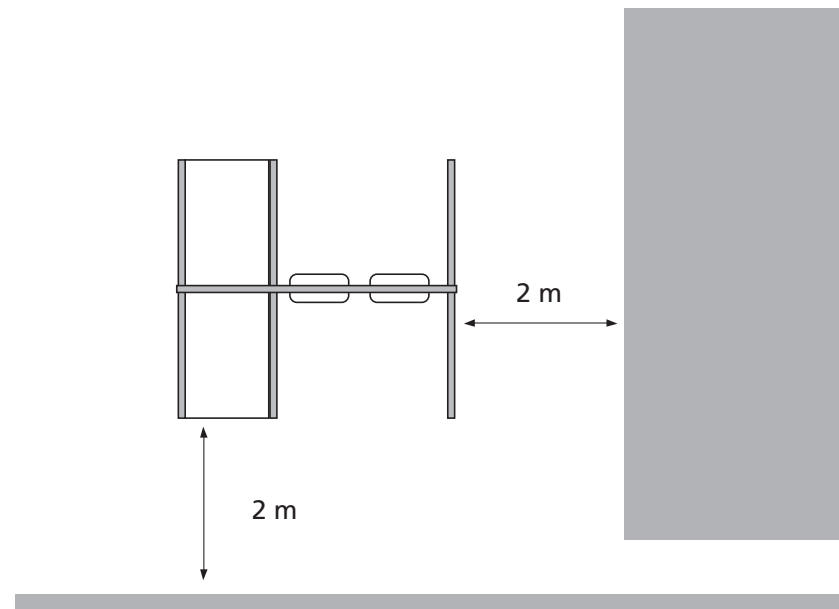

SWING ACTIVE CLIMB

 **HÖRBY BRUK**
www.horbybruk.se

 **HÖRBY BRUK**
www.horbybruk.se

CE
EN-71

AB Hörby Bruk Slakterigatan 5, 242 35 Hörby Sweden Phone +46 415 16770

Del nr Item No.	Antal Qty
①	1
②	6
③	8
④	1
⑤	19
⑥	1
⑦	5
⑧	6
⑨	3
⑩	2
⑪	1
A	36 (80 mm)
B	23 (32 mm)
C	16
D	16

10 mm 250 mm 250 mm 250 mm 250 mm 250 mm 250 mm 480 mm 260 mm 480 mm 60 mm 250 mm 10 mm