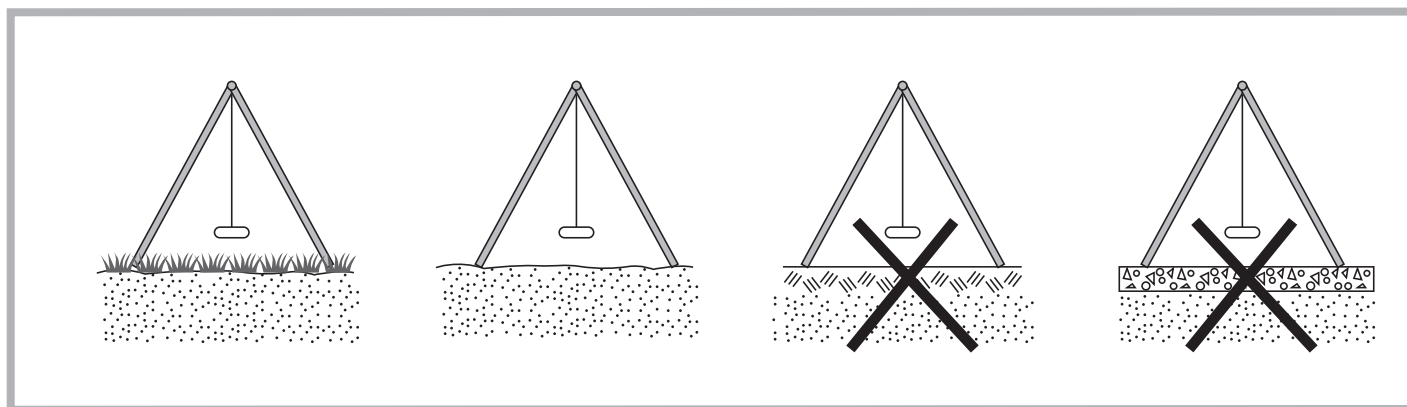

SWING ACTIVE CLIMB

 **HÖRBY BRUK**
www.horbybruk.se

 **HÖRBY BRUK**
www.horbybruk.se

CE
EN-71

AB Hörby Bruk Slakterigatan 5, 242 35 Hörby Sweden Phone +46 415 16770

Del nr Item No.	Antal Qty
①	1
②	6
③	8
④	1
⑤	19
⑥	1
⑦	5
⑧	6
⑨	3
⑩	2
⑪	1
A	36 (80 mm)
B	23 (32 mm)
C	16
D	16

10 mm 250 mm 250 mm 250 mm 250 mm 250 mm 250 mm 480 mm 260 mm 480 mm 60 mm 250 mm 10 mm