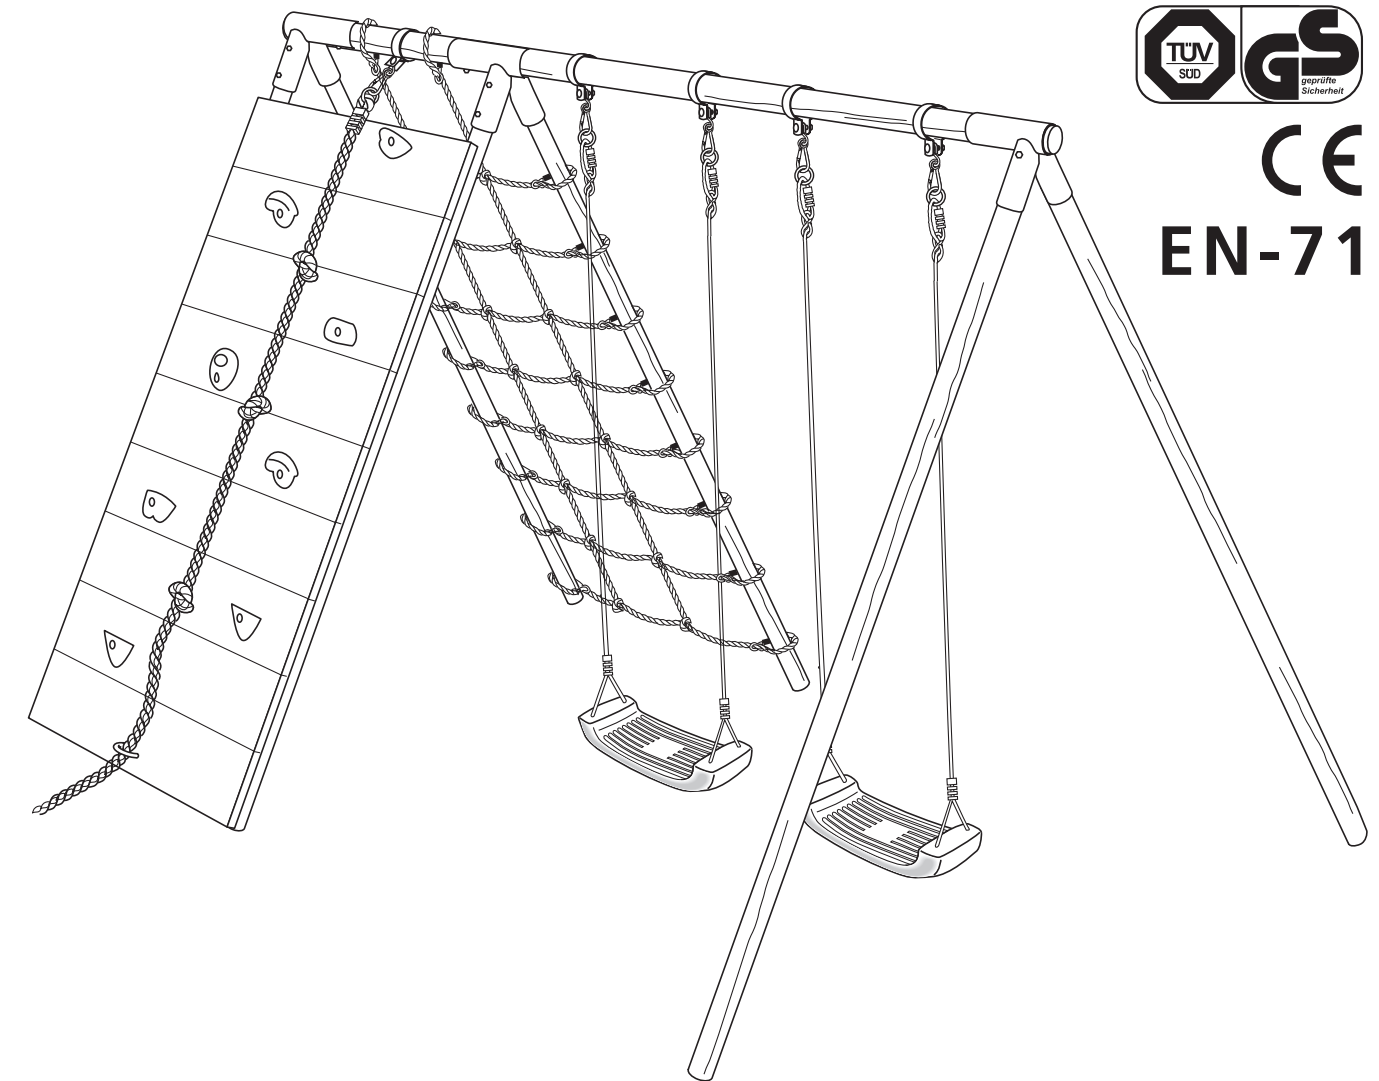

SWING ACTIVE CLIMB

 **HÖRBY BRUK**
www.horbybruk.se

 **HÖRBY BRUK**
www.horbybruk.se

CE
EN-71

AB Hörby Bruk Slakterigatan 5, 242 35 Hörby Sweden Phone +46 415 16770

Del nr Item No.	Antal Qty
①	1
②	6
③	8
④	1
⑤	19
⑥	1
⑦	5
⑧	6
⑨	3
⑩	2
⑪	1
A	36 (80 mm)
B	23 (32 mm)
C	16
D	16

10 mm 250 mm 250 mm 250 mm 250 mm 250 mm 250 mm 480 mm 260 mm 480 mm 60 mm 250 mm 10 mm