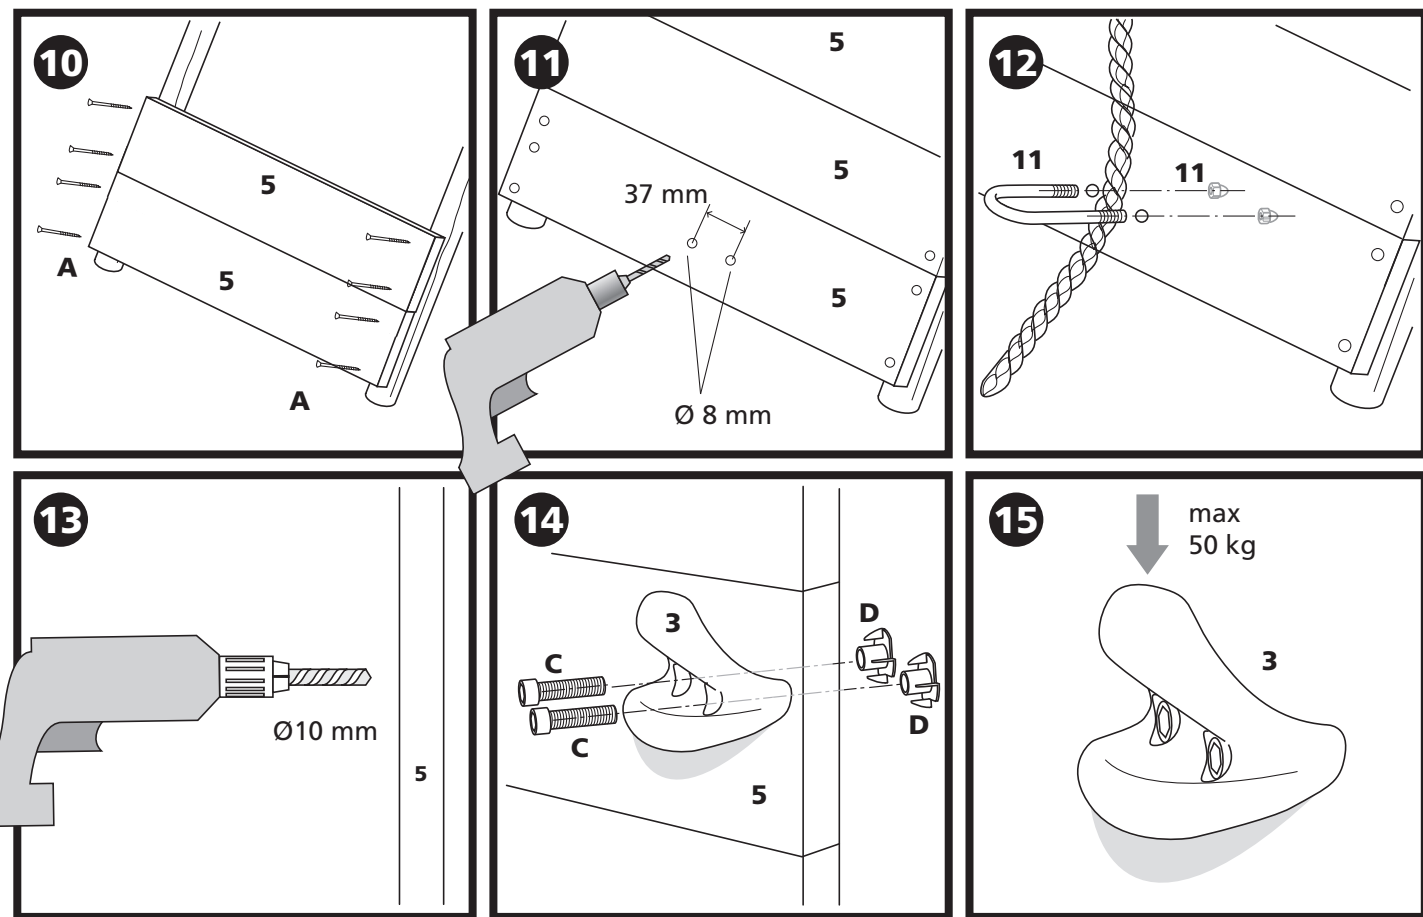

SWING ACTIVE CLIMB

 **HÖRBY BRUK**
www.horbybruk.se

 **HÖRBY BRUK**
www.horbybruk.se

CE
EN-71

AB Hörby Bruk Slakterigatan 5, 242 35 Hörby Sweden Phone +46 415 16770

Del nr Item No.	Antal Qty
①	1
②	6
③	8
④	1
⑤	19
⑥	1
⑦	5
⑧	6
⑨	3
⑩	2
⑪	1
A	36 (80 mm)
B	23 (32 mm)
C	16
D	16

10 mm 250 mm 250 mm 250 mm 250 mm 250 mm 250 mm 480 mm 260 mm 480 mm 60 mm 250 mm 10 mm