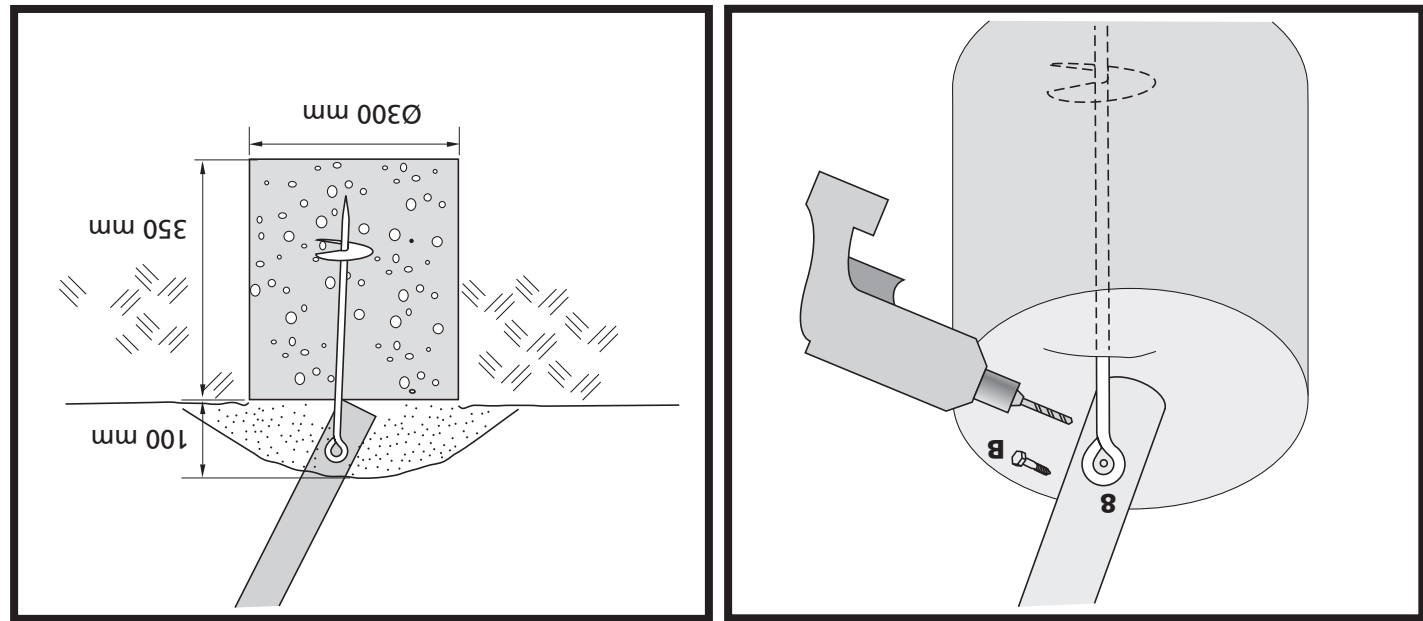

SWING ACTIVE CLIMB

 **HÖRBY BRUK**
www.horbybruk.se

 **HÖRBY BRUK**
www.horbybruk.se

CE
EN-71

AB Hörby Bruk Slakterigatan 5, 242 35 Hörby Sweden Phone +46 415 16770

Del nr Item No.	Antal Qty
①	1
②	6
③	8
④	1
⑤	19
⑥	1
⑦	5
⑧	6
⑨	3
⑩	2
⑪	1
A	36 (80 mm)
B	23 (32 mm)
C	16
D	16

10 mm 250 mm 250 mm 250 mm 250 mm 250 mm 250 mm 480 mm 260 mm 480 mm 60 mm 250 mm 10 mm