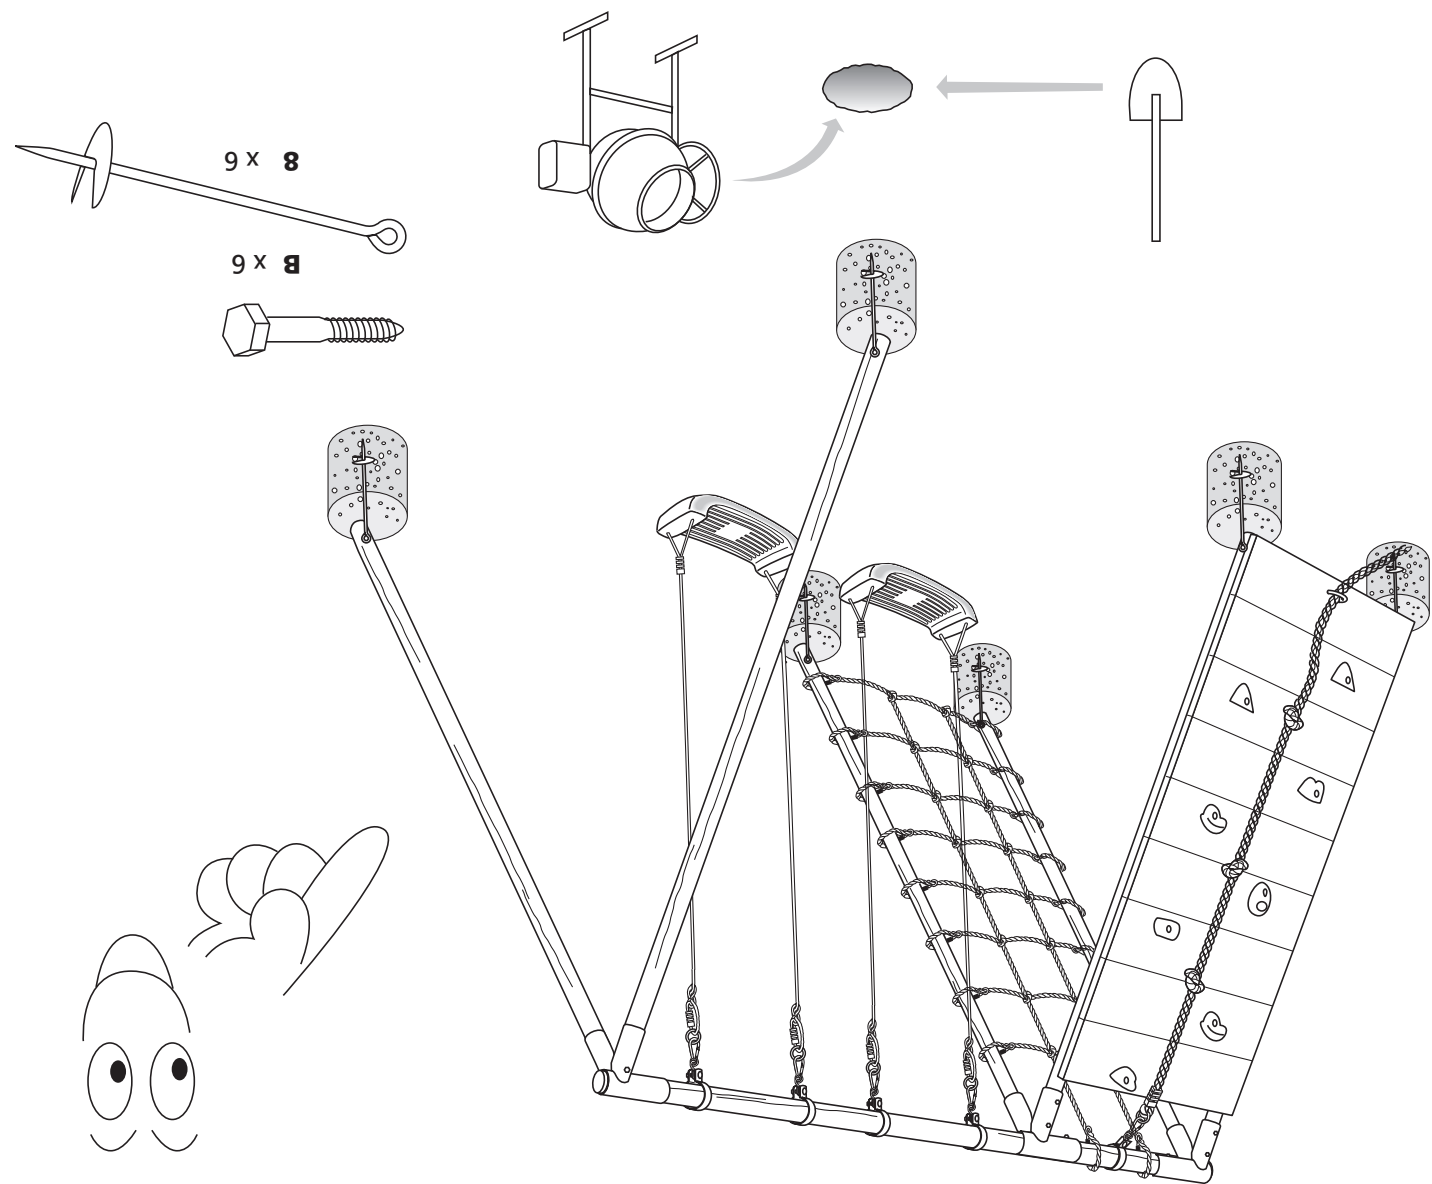

SWING ACTIVE CLIMB

 **HÖRBY BRUK**
www.horbybruk.se

 **HÖRBY BRUK**
www.horbybruk.se

CE
EN-71

AB Hörby Bruk Slakterigatan 5, 242 35 Hörby Sweden Phone +46 415 16770

Del nr Item No.	Antal Qty
①	1
②	6
③	8
④	1
⑤	19
⑥	1
⑦	5
⑧	6
⑨	3
⑩	2
⑪	1
A	36 (80 mm)
B	23 (32 mm)
C	16
D	16

10 mm 250 mm 250 mm 250 mm 250 mm 250 mm 250 mm 480 mm 260 mm 480 mm 60 mm 250 mm 10 mm