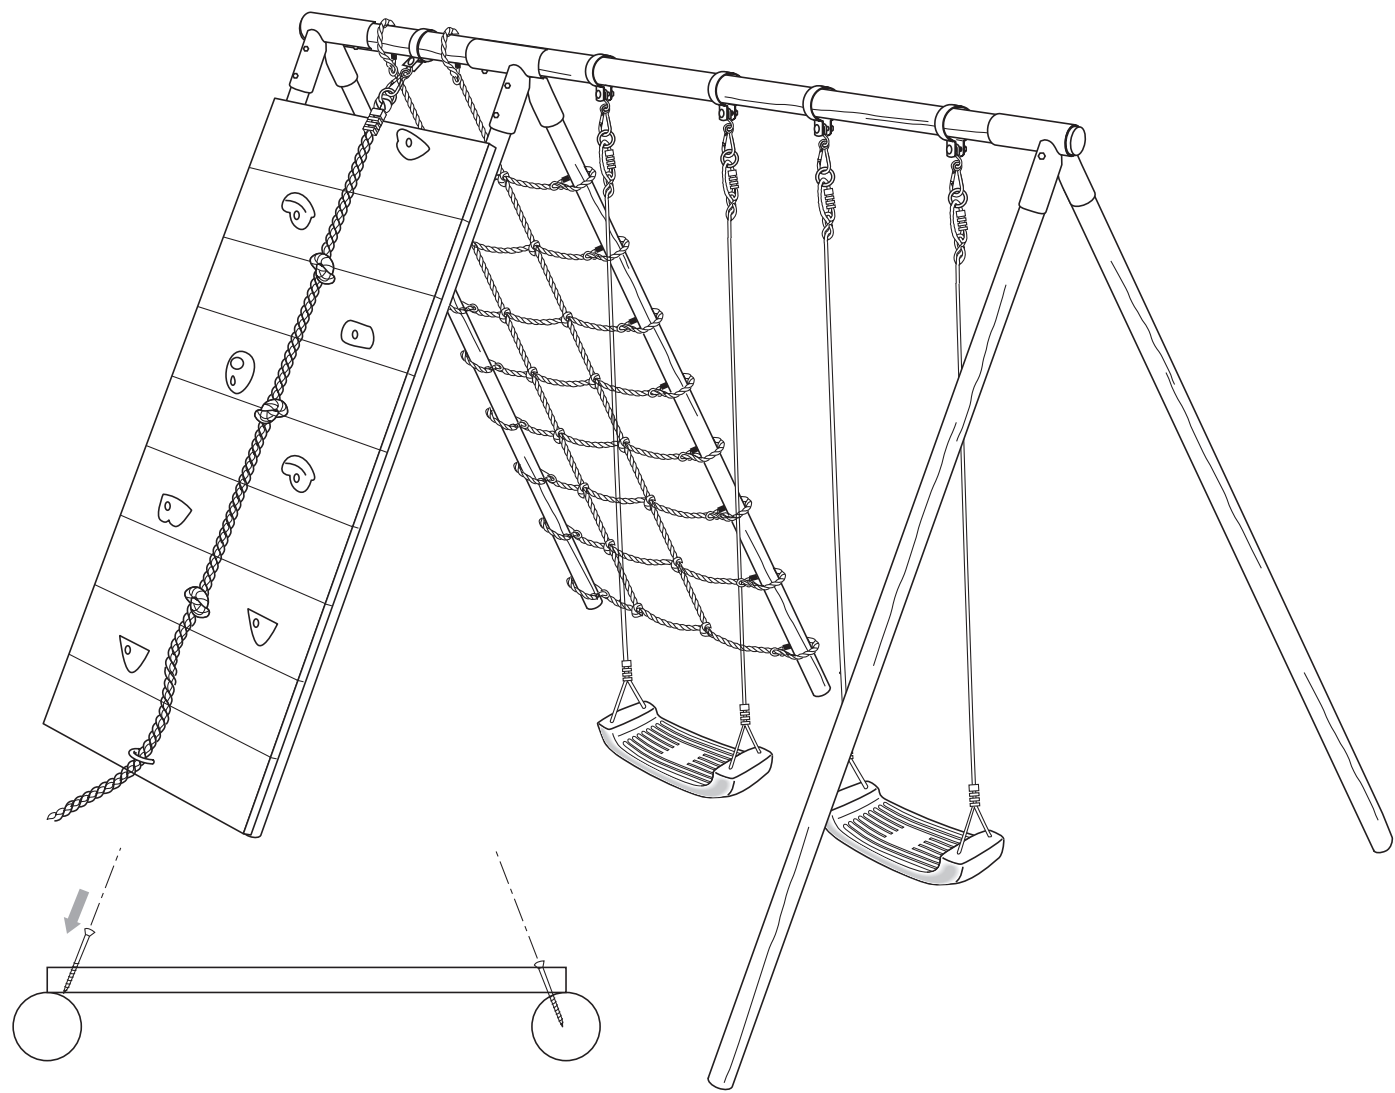

SWING ACTIVE CLIMB

 **HÖRBY BRUK**
www.horbybruk.se

 **HÖRBY BRUK**
www.horbybruk.se

CE
EN-71

AB Hörby Bruk Slakterigatan 5, 242 35 Hörby Sweden Phone +46 415 16770

Del nr Item No.	Antal Qty
①	1
②	6
③	8
④	1
⑤	19
⑥	1
⑦	5
⑧	6
⑨	3
⑩	2
⑪	1
A	36 (80 mm)
B	23 (32 mm)
C	16
D	16

10 mm 250 mm 250 mm 250 mm 250 mm 250 mm 250 mm 480 mm 260 mm 480 mm 60 mm 250 mm 10 mm