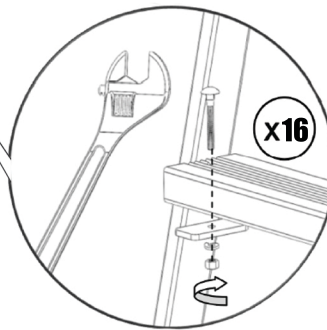

FÄLLBAR BRYGGSTEGE

FOLDABLE QUAY SIDE LADDER

FELLBAR BRYGGETRAPP

YLÖSNOSTETTAVA LAITRIKAS

Art. nr.

305

SKEPPSHULTS PRESS & SVETS AB

SVETSGATAN 1, SE-333 93 SKEPPSHULT, SWEDEN