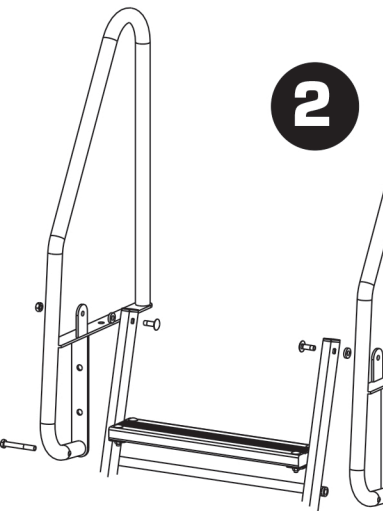

FÄLLBAR BRYGGSTEGE

FOLDABLE QUAY SIDE LADDER

FELLBAR BRYGGETRAPP

YLÖSNOSTETTAVA LAITRIKAS

Art. nr.

305

SKEPPSHULTS PRESS & SVETS AB

SVETSGATAN 1, SE-333 93 SKEPPSHULT, SWEDEN