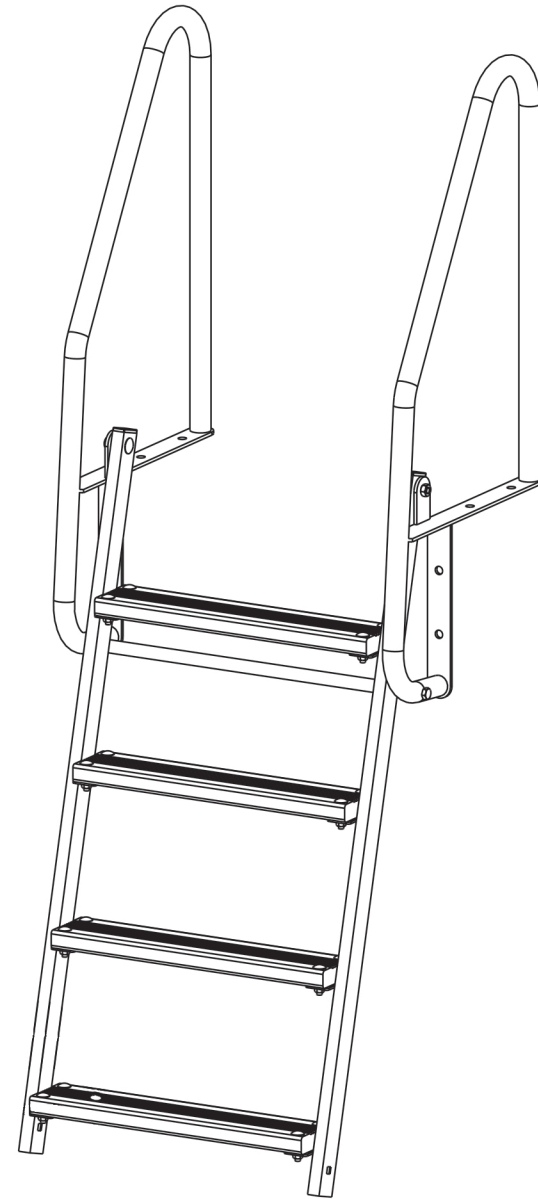

FÄLLBAR BRYGGSTEGE

FOLDABLE QUAY SIDE LADDER

FELLBAR BRYGGETRAPP

YLÖSNOSTETTAVA LAITRIKAS

Art. nr.

305

SKEPPSHULTS PRESS & SVETS AB

SVETSGATAN 1, SE-333 93 SKEPPSHULT, SWEDEN