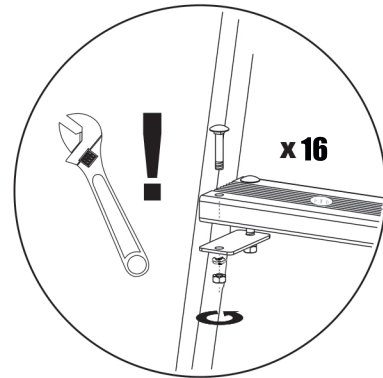

FÄLLBAR BRYGGSTEGE

FOLDABLE QUAY SIDE LADDER

FELLBAR BRYGGETRAPP

YLÖSNOSTETTAVA LAITRIKAS

Art. nr.

305

SKEPPSHULTS PRESS & SVETS AB

SVETSGATAN 1, SE-333 93 SKEPPSHULT, SWEDEN