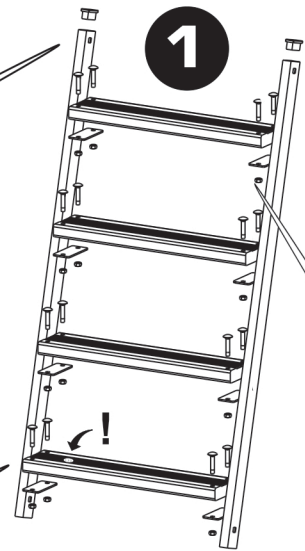

FÄLLBAR BRYGGSTEGE

FOLDABLE QUAY SIDE LADDER

FELLBAR BRYGGETRAPP

YLÖSNOSTETTAVA LAITRIKAS

Art. nr.

305

SKEPPSHULTS PRESS & SVETS AB

SVETSGATAN 1, SE-333 93 SKEPPSHULT, SWEDEN