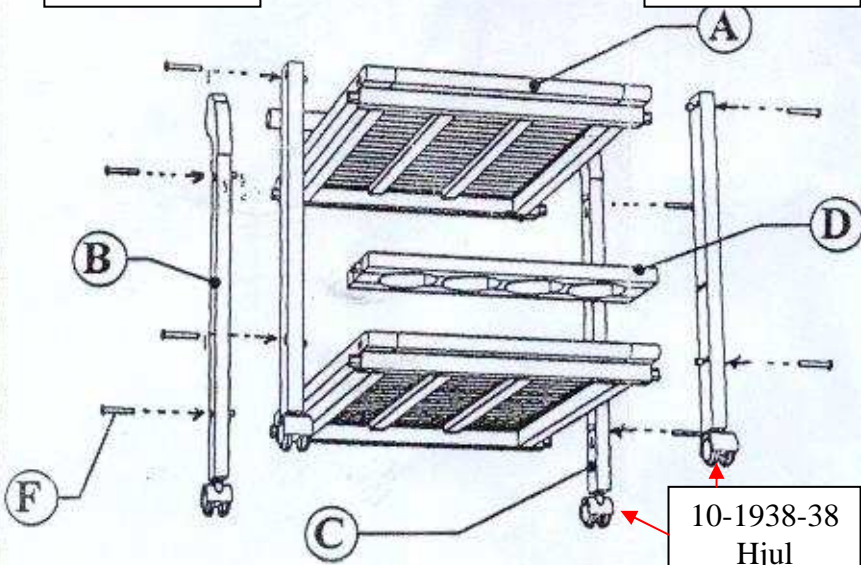

Art:

1938 Vivi serveringsvagn

10-1938-28

10-1938-10H
Bakben hö.

10-1938-10V
Bakben vä.

B 2

C 2

10-1938-12H
Framben hö.

10-1938-12V
Framben vä.

10-1938-11 Flaskhållare

10-1938-13 Handtag

F 8

10-1938-38
Hjul

10-1938-01 Mont.sats