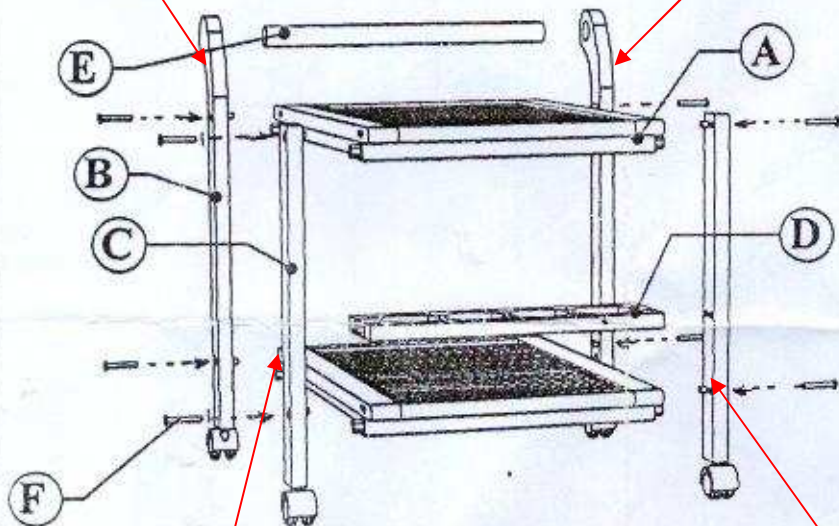

Art:

1938 Vivi serveringsvagn

10-1938-28

10-1938-10H
Bakben hö.

10-1938-10V
Bakben vä.

B 2

C 2

10-1938-12H
Framben hö.

10-1938-12V
Framben vä.

10-1938-11 Flaskhållare

10-1938-13 Handtag

F 8

10-1938-38
Hjul

10-1938-01 Mont.sats