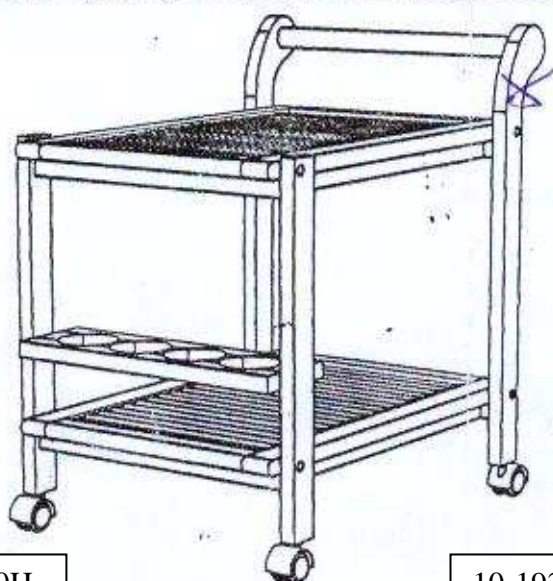

Art:

1938 Vivi serveringsvagn

10-1938-28

10-1938-10H
Bakben hö.

10-1938-10V
Bakben vä.

B 2

C 2

10-1938-12H
Framben hö.

10-1938-12V
Framben vä.

10-1938-11 Flaskhållare

10-1938-13 Handtag

F 8

10-1938-38
Hjul

10-1938-01 Mont.sats