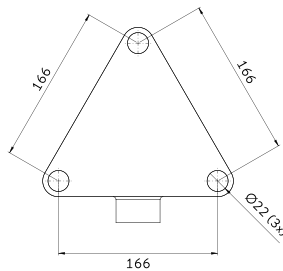

FLAGGSTÅNG ISS

Flagpole ISS

	6 m	8 m	9 m	10 m	12 m
Vikt - kg <i>Weight</i>	26	29	31	42	46
Toppdiameter - mm <i>Top diameter</i>	65	65	65	65	65
Bottendiameter - mm <i>Bottom diameter</i>	115	115	115	135	135
Höjd rot till ISS-lucka - mm <i>Height base to ISS door</i>	1100	1100	1100	1100	1100
Rek. flaggstorlek - m² <i>Rec. flag size</i>	2,5	3,75	4,5	4,5	6
Vindtest av RISE - m/s <i>Wind load test by RISE</i>	85	60	51	66	52

Markplatta 5-12 m
Ground plate 5-12 m

Markfäste 5-12 m
Flagpole Base 5-12 m