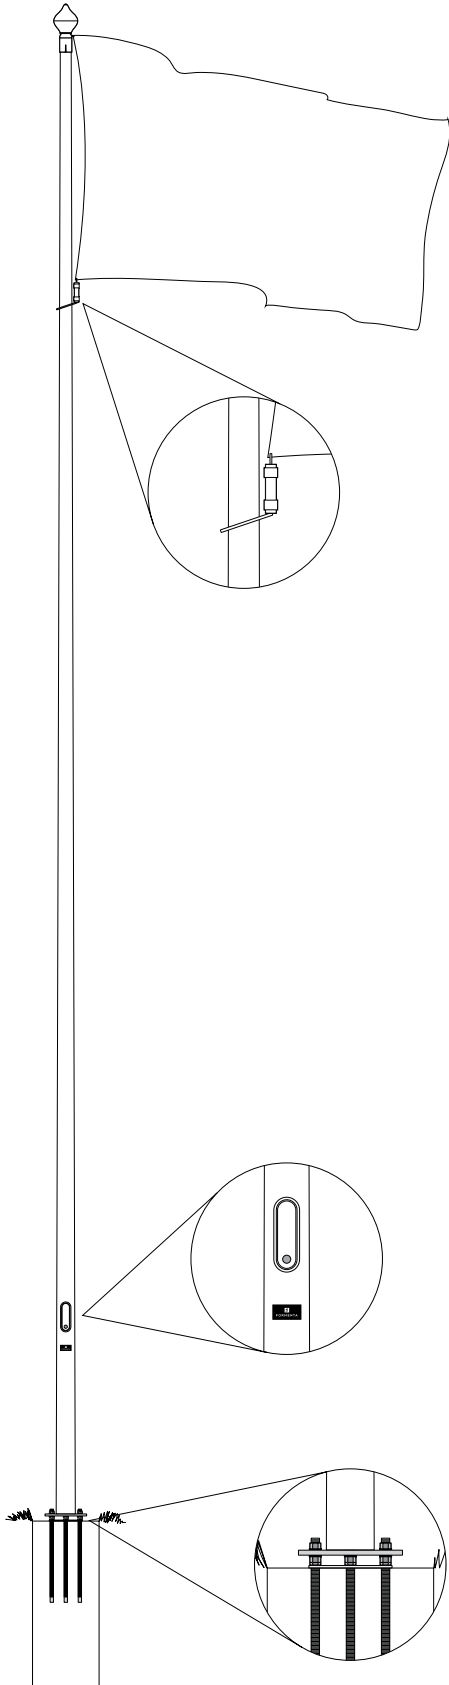

FLAGGSTÅNG ISS

Flagpole ISS

	6 m	8 m	9 m	10 m	12 m
Vikt - kg <i>Weight</i>	26	29	31	42	46
Toppdiameter - mm <i>Top diameter</i>	65	65	65	65	65
Bottendiameter - mm <i>Bottom diameter</i>	115	115	115	135	135
Höjd rot till ISS-lucka - mm <i>Height base to ISS door</i>	1100	1100	1100	1100	1100
Rek. flaggstorlek - m² <i>Rec. flag size</i>	2,5	3,75	4,5	4,5	6
Vindtest av RISE - m/s <i>Wind load test by RISE</i>	85	60	51	66	52

Markplatta 5-12 m
Ground plate 5-12 m

Markfäste 5-12 m
Flagpole Base 5-12 m