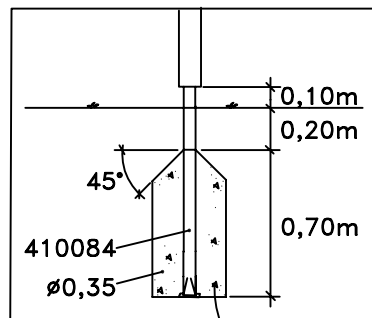

7x24h !

>C20/25
S1-S3
(EN 206-1)

101

TYPE	HAGS.NO
0,89m	41038214
0,97m	41801003
1,30m	41801303
1,63m	41801603
1,00m	410084
	260468