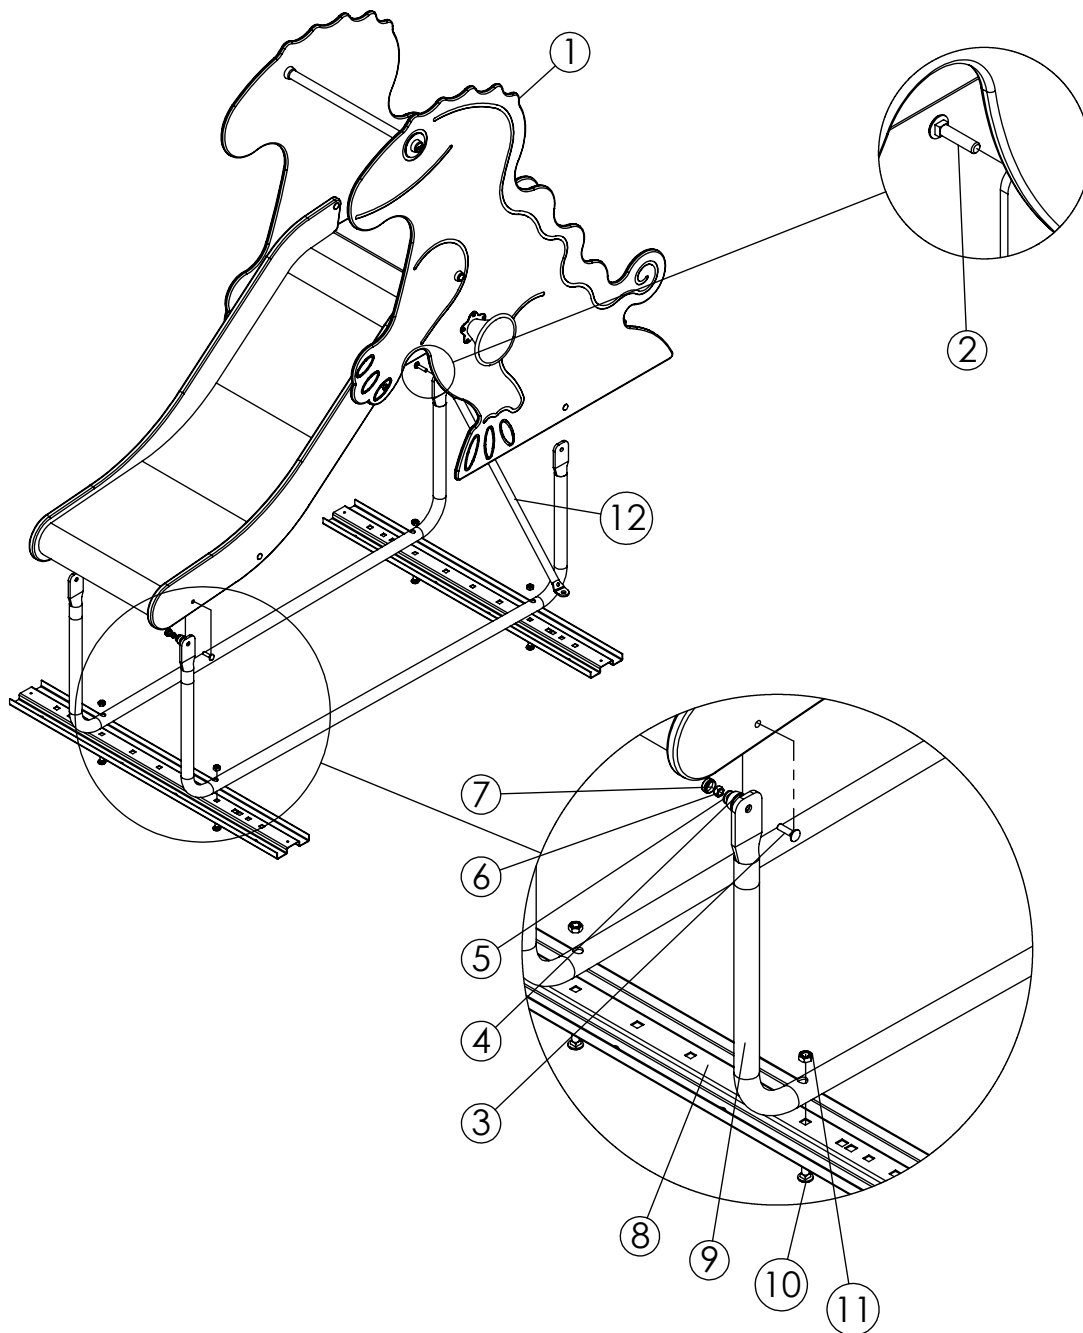

1,5 h

Varje vecka
Every week
Jede woche
Chaque semaine

Varje säsong
Every season
Jedes Jahr
Chaque saison

2-5

NR.	Description MA	Item Number	Qty
1	1937 x 1266 x 484	8035541	1
2	MVBF M8x35 mm	8008578	1
3	MVBF M8x30 mm	8039278	3
4	Cap 8 Ø27x11,5 mm	8005956	4
5	Ø9x18x2 mm	8008849 (326017)	4
6	Lock Nut M8	8008795	4
7	Cover 8, Ø18x10mm	8005958	4
8	1000x121x21 mm	610072-03	2
9	1413 x 494 mm	8035585	2
10	MVBF FZY M10x50 mm	8039294	4
11	M6M-8 M10	8008796	4
12	Ø21,3 x 630 mm	8002626	1

NR.	Description MA	Item Number	Qty
1	1937 x 1266 x 484	8035541	1
2	MVBF M8x35 mm	8008578	1
3	MVBF M8x30 mm	8039278	3
4	Cap 8 Ø27x11,5 mm	8005956	4
5	Ø9x18x2 mm	8008849 (326017)	4
6	Lock Nut M8	8008795	4
7	Cover 8, Ø18x10mm	8005958	4
8	1000x121x21 mm	610072-03	2
9	1413 x 494 mm	8035585	2
10	MVBF FZY M10x50 mm	8039294	4
11	M6M-8 M10	8008796	4
12	Ø21,3 x 630 mm	8002626	1