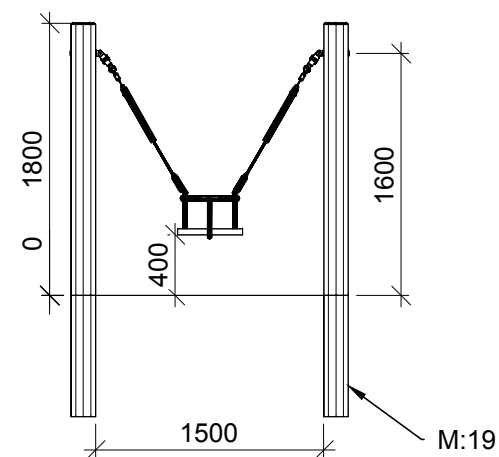

NORLEG	
Robinia babygyngje	
LE 20210	
21.08.2006	REV. -

< 1000

≥ EN 1176

1:50

1:75

NORLEG - Mont.	
Robinia babygyngje	
LE 20210	
21.08.2006	REV. -

Mont.p. nr.

19
77

Robinia		
Mrk.	QTY	Part.no
1	2	160-180-2600
2	2	LE 20183
3	1	LE 20152

1:50

1:75