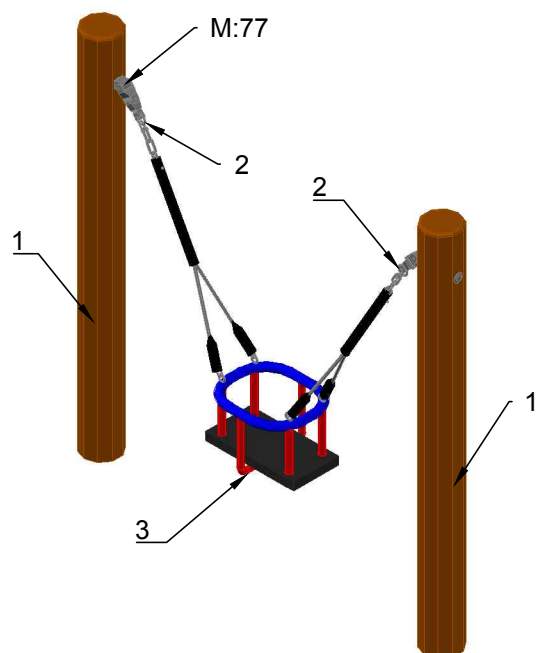

NORLEG	
Robinia babygyngje	
LE 20210	
21.08.2006	REV. -

< 1000

≥ EN 1176

1:50

1:75

NORLEG - Mont.	
Robinia babygyngje	
LE 20210	
21.08.2006	REV. -

Mont.p. nr.

19
77

Robinia		
Mrk.	QTY	Part.no
1	2	160-180-2600
2	2	LE 20183
3	1	LE 20152

1:50

1:75