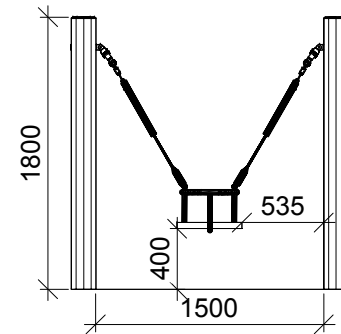

NORLEG	
Robinia babygyngje	
LE 20210	
21.08.2006	REV. -

< 1000

≥ EN 1176

1:50

1:75

NORLEG - Mont.	
Robinia babygyngje	
LE 20210	
21.08.2006	REV. -

Mont.p. nr.

19
77

Robinia		
Mrk.	QTY	Part.no
1	2	160-180-2600
2	2	LE 20183
3	1	LE 20152

1:50

1:75