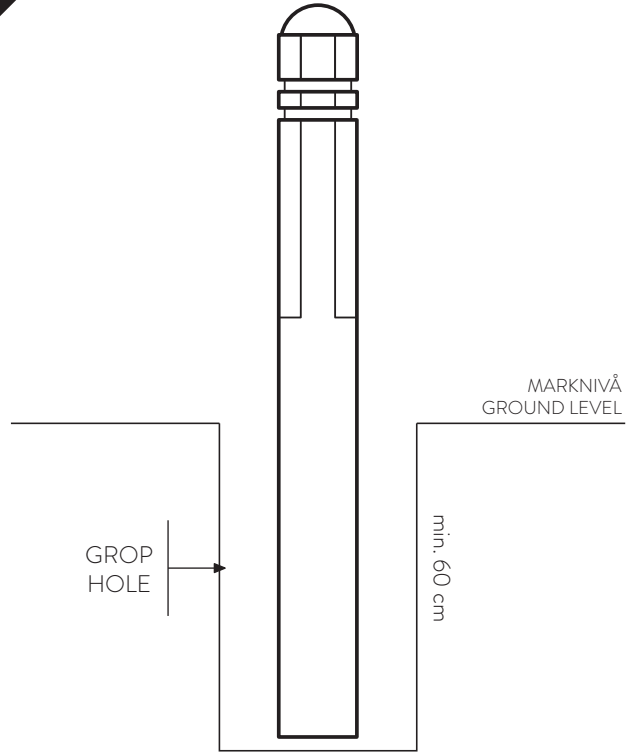

POLLARE CITY OKTAGON – LÖSTAGBAR

BOLLARD CITY OCTAGON – REMOVABLE

1

2

3

FORMENTA

Bredastensvägen 16, 331 44 Värnamo, Sweden

+46 (0)370-69 25 50

www.formenta.se

POLLARE CITY OKTAGON – PLATSGJUTEN

BOLLARD CITY OCTAGON – FIXED

1

2

3

FORMENTA

Bredastensvägen 16, 331 44 Värnamo, Sweden
+46 (0)370-69 25 50
www.formenta.se