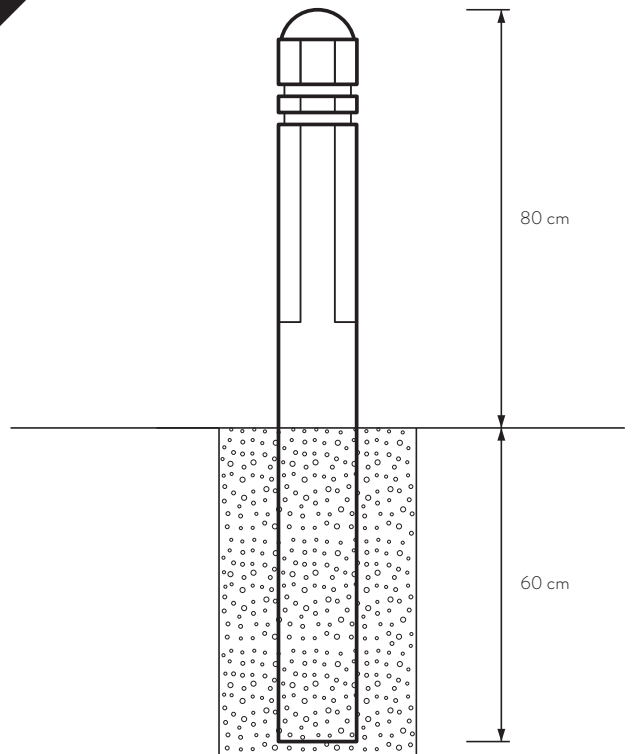

www.formenta.se

POLLARE CITY OKTAGON – PLATSGJUTEN

BOLLARD CITY OCTAGON – FIXED

1

2

3

FORMENTA

Bredastensvägen 16, 331 44 Värnamo, Sweden
+46 (0)370-69 25 50
www.formenta.se