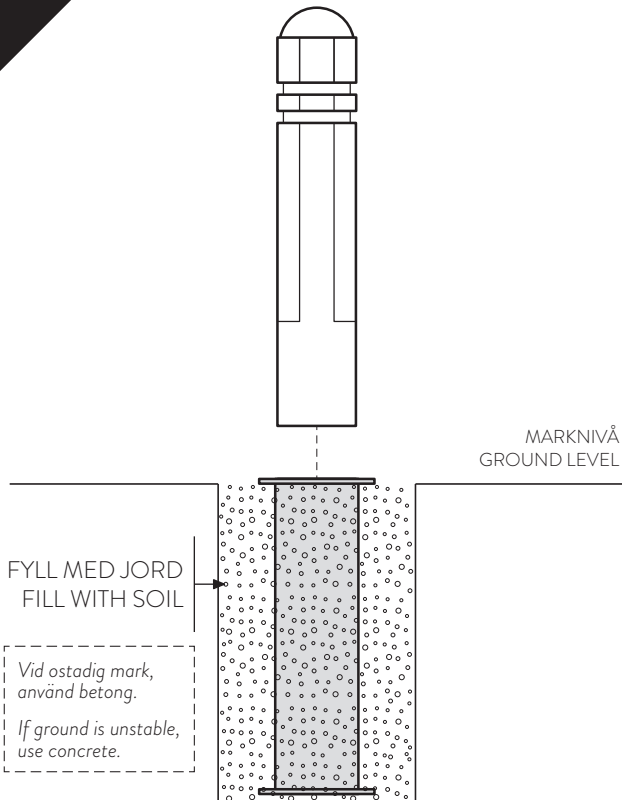

POLLARE CITY OKTAGON – LÖSTAGBAR

BOLLARD CITY OCTAGON – REMOVABLE

1

2

3

FORMENTA

Bredastensvägen 16, 331 44 Värnamo, Sweden

+46 (0)370-69 25 50

www.formenta.se

POLLARE CITY OKTAGON – PLATSGJUTEN

BOLLARD CITY OCTAGON – FIXED

1

2

3

FORMENTA

Bredastensvägen 16, 331 44 Värnamo, Sweden
+46 (0)370-69 25 50
www.formenta.se