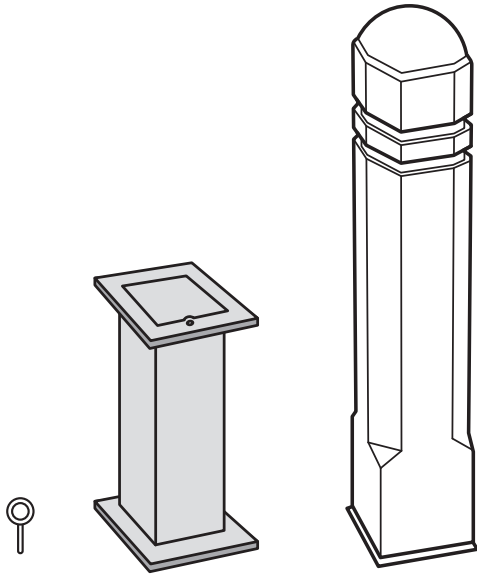

POLLARE CITY OKTAGON – LÖSTAGBAR

BOLLARD CITY OCTAGON – REMOVABLE

1

2

3

FORMENTA

Bredastensvägen 16, 331 44 Värnamo, Sweden

+46 (0)370-69 25 50