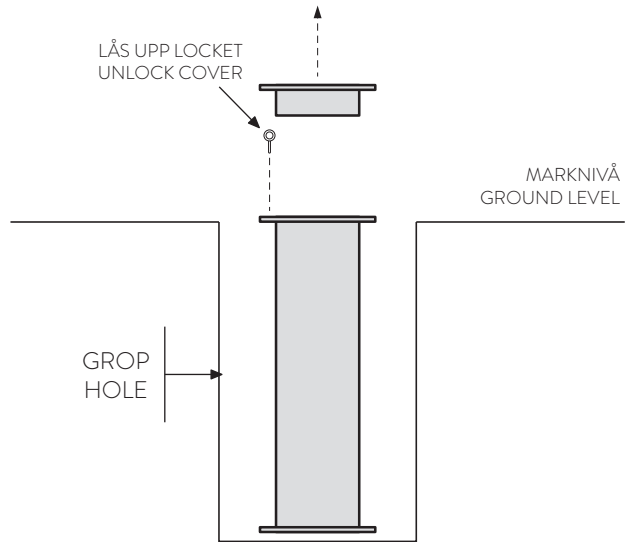

POLLARE CITY OKTAGON – LÖSTAGBAR

BOLLARD CITY OCTAGON – REMOVABLE

1

2

3

FORMENTA

Bredastensvägen 16, 331 44 Värnamo, Sweden

+46 (0)370-69 25 50

www.formenta.se