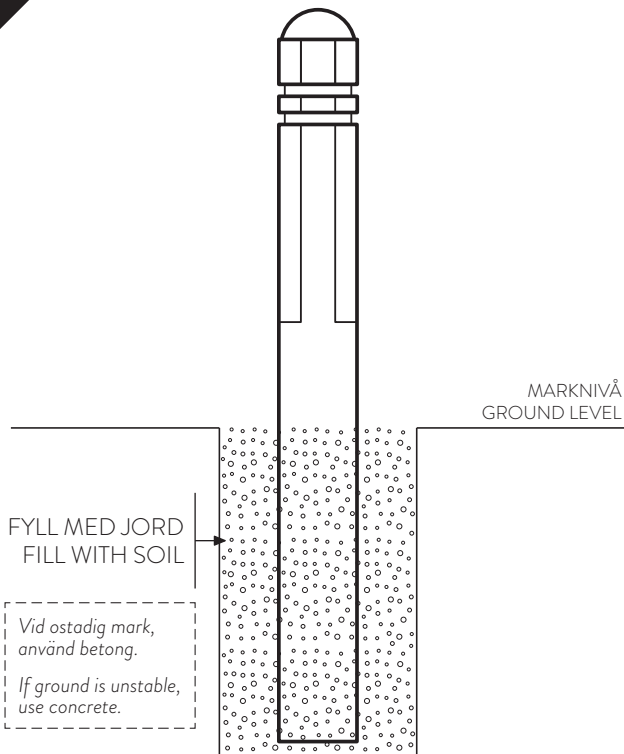

www.formenta.se

POLLARE CITY OKTAGON – PLATSGJUTEN

BOLLARD CITY OCTAGON – FIXED

1

2

3

FORMENTA

Bredastensvägen 16, 331 44 Värnamo, Sweden
+46 (0)370-69 25 50
www.formenta.se