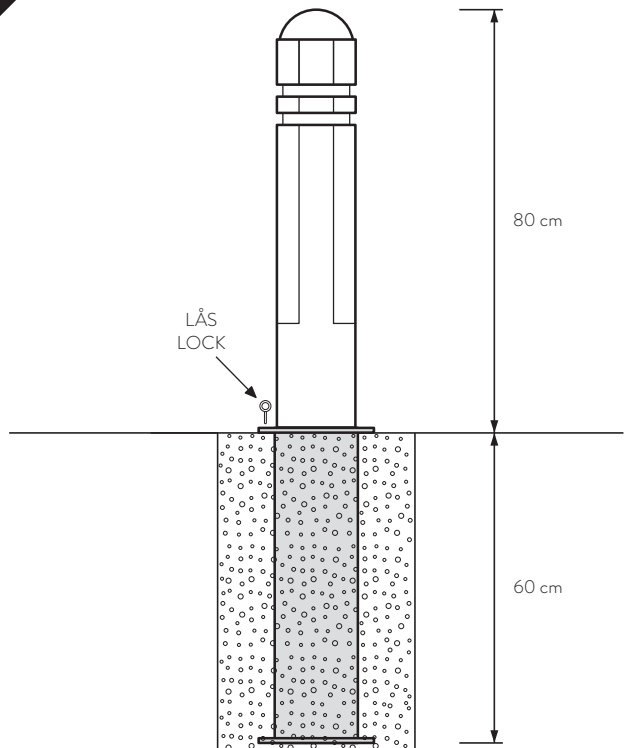

POLLARE CITY OKTAGON – LÖSTAGBAR

BOLLARD CITY OCTAGON – REMOVABLE

1

2

3

FORMENTA

Bredastensvägen 16, 331 44 Värnamo, Sweden

+46 (0)370-69 25 50