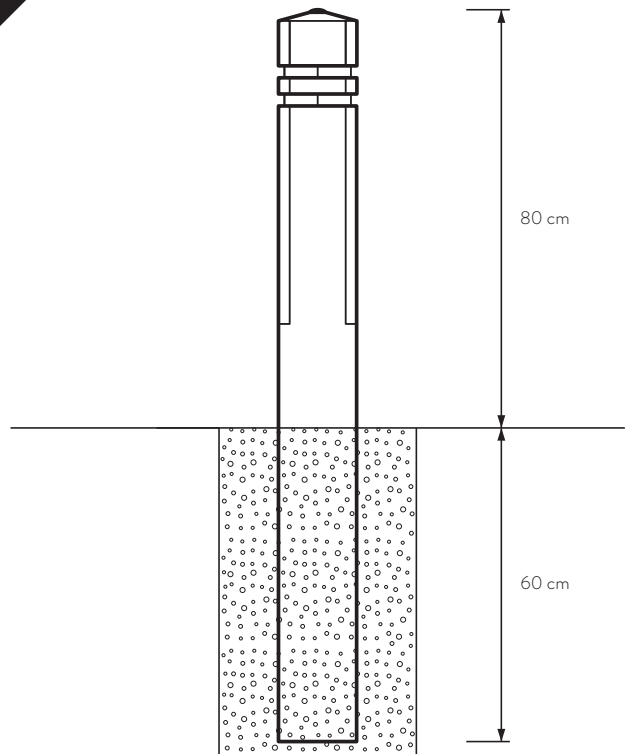

POLLARE CITY KVADRAT – PLATSGJUTEN

BOLLARD CITY SQUARE – FIXED

1

2

3

FORMENTA

Bredastensvägen 16, 331 44 Värnamo, Sweden
+46 (0)370-69 25 50
www.formenta.se