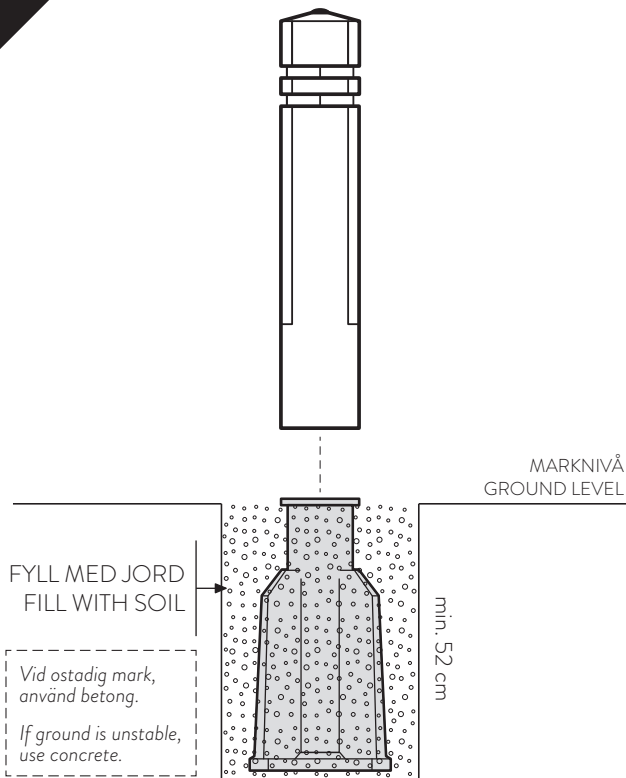

POLLARE CITY KVADRAT – LÖSTAGBAR

BOLLARD CITY SQUARE – REMOVABLE

1

2

3

FORMENTA

Bredastensvägen 16, 331 44 Värnamo, Sweden
+46 (0)370-69 25 50
www.formenta.se

POLLARE CITY KVADRAT – PLATSGJUTEN