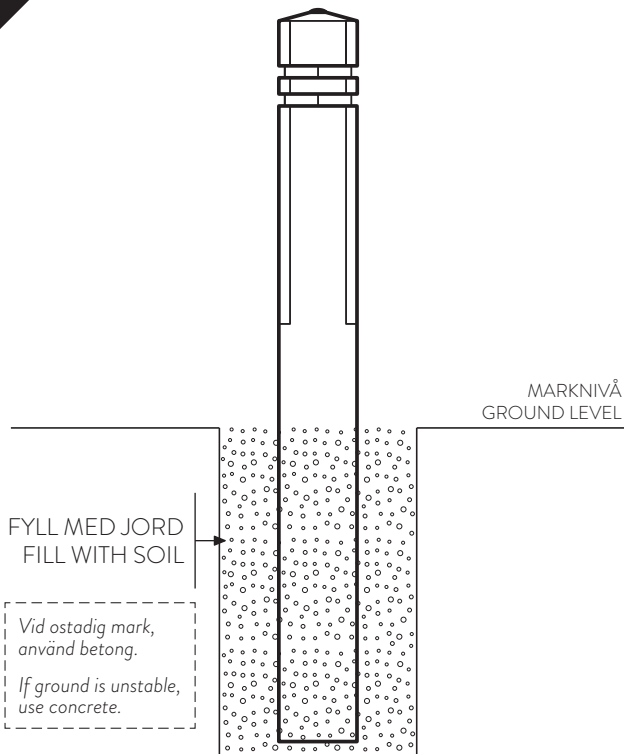

POLLARE CITY KVADRAT – LÖSTAGBAR

BOLLARD CITY SQUARE – REMOVABLE

1

2

3

FORMENTA

Bredastensvägen 16, 331 44 Värnamo, Sweden
+46 (0)370-69 25 50
www.formenta.se

POLLARE CITY KVADRAT – PLATSGJUTEN

BOLLARD CITY SQUARE – FIXED

1

2

3

FORMENTA

Bredastensvägen 16, 331 44 Värnamo, Sweden
+46 (0)370-69 25 50
www.formenta.se