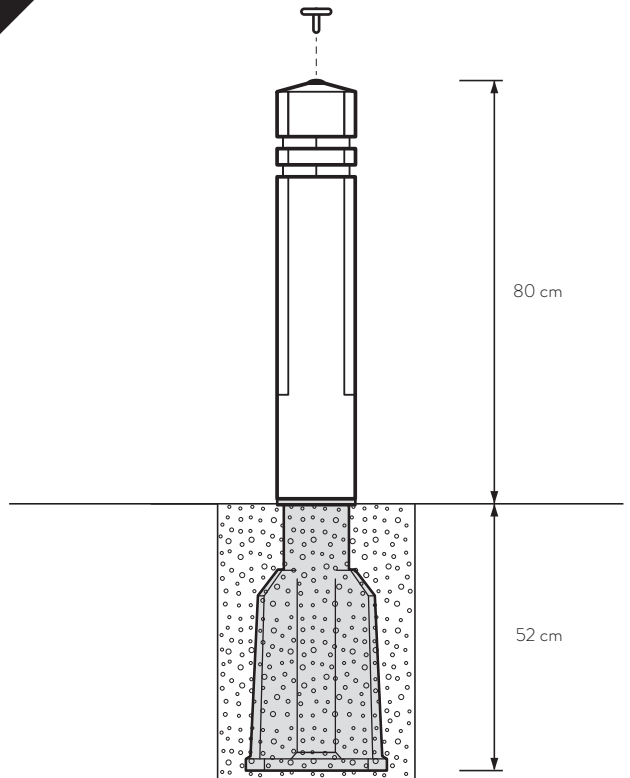

POLLARE CITY KVADRAT – LÖSTAGBAR

BOLLARD CITY SQUARE – REMOVABLE

1

2

3

FORMENTA

Bredastensvägen 16, 331 44 Värnamo, Sweden
+46 (0)370-69 25 50
www.formenta.se

POLLARE CITY KVADRAT – PLATSGJUTEN