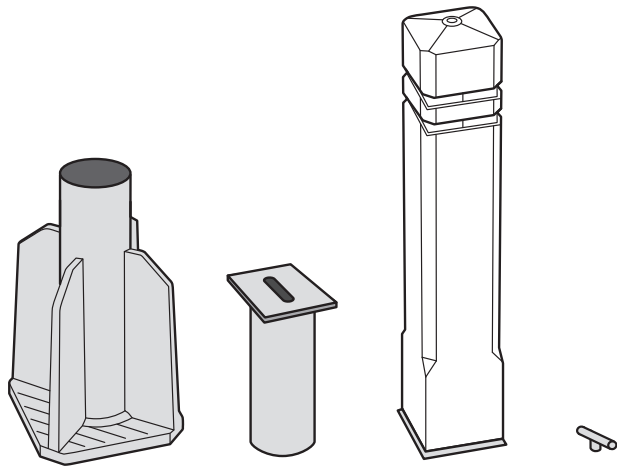

POLLARE CITY KVADRAT – LÖSTAGBAR

BOLLARD CITY SQUARE – REMOVABLE

1

2

3

FORMENTA

Bredastensvägen 16, 331 44 Värnamo, Sweden
+46 (0)370-69 25 50
www.formenta.se

POLLARE CITY KVADRAT – PLATSGJUTEN