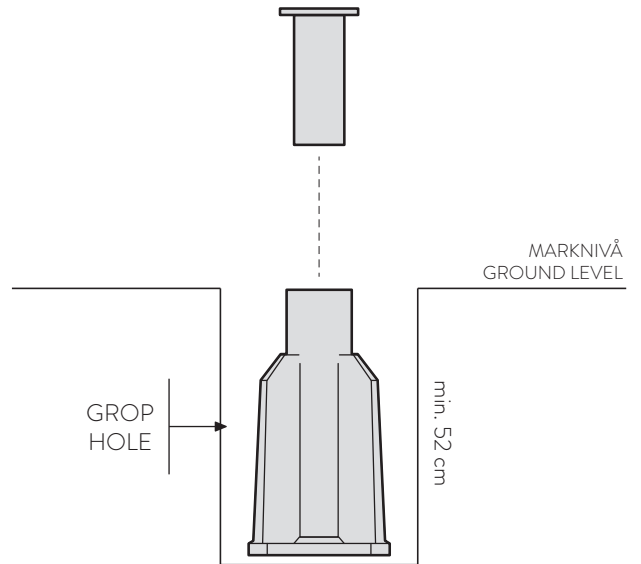

POLLARE CITY KVADRAT – LÖSTAGBAR

BOLLARD CITY SQUARE – REMOVABLE

1

2

3

FORMENTA

Bredastensvägen 16, 331 44 Värnamo, Sweden
+46 (0)370-69 25 50
www.formenta.se

POLLARE CITY KVADRAT – PLATSGJUTEN