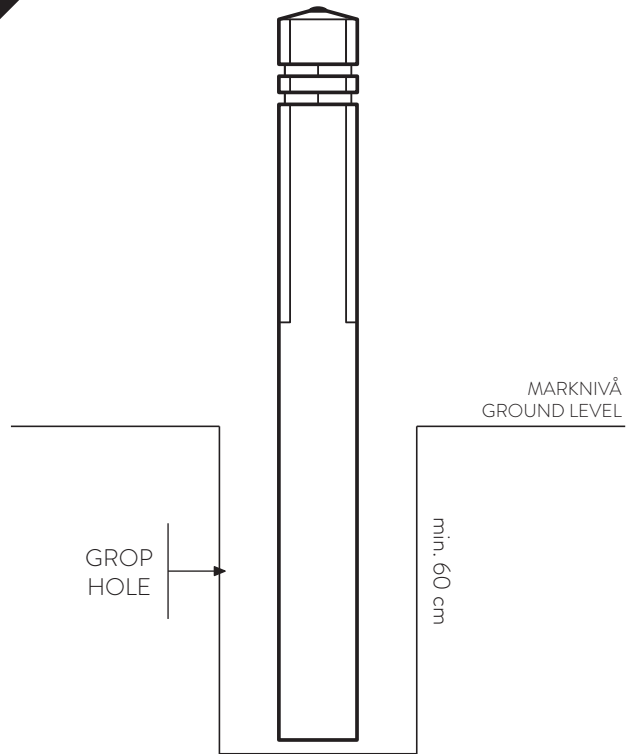

POLLARE CITY KVADRAT – PLATSGJUTEN

BOLLARD CITY SQUARE – FIXED

1

2

3

FORMENTA

Bredastensvägen 16, 331 44 Värnamo, Sweden
+46 (0)370-69 25 50
www.formenta.se