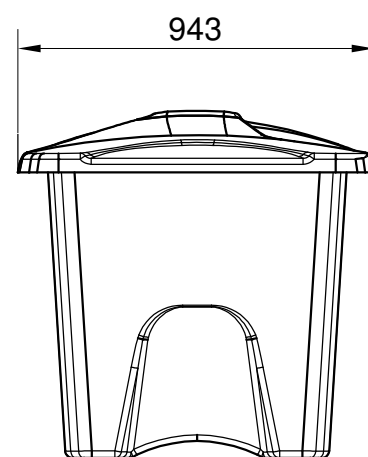

Redskapslåda 1000 L

Vikt ca 70 Kg