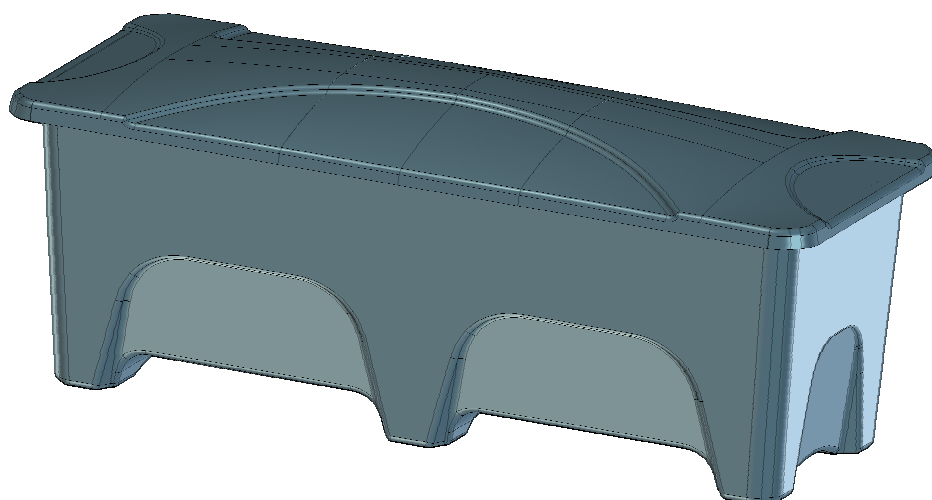

Redskapslåda 1000 L

Vikt ca 70 Kg