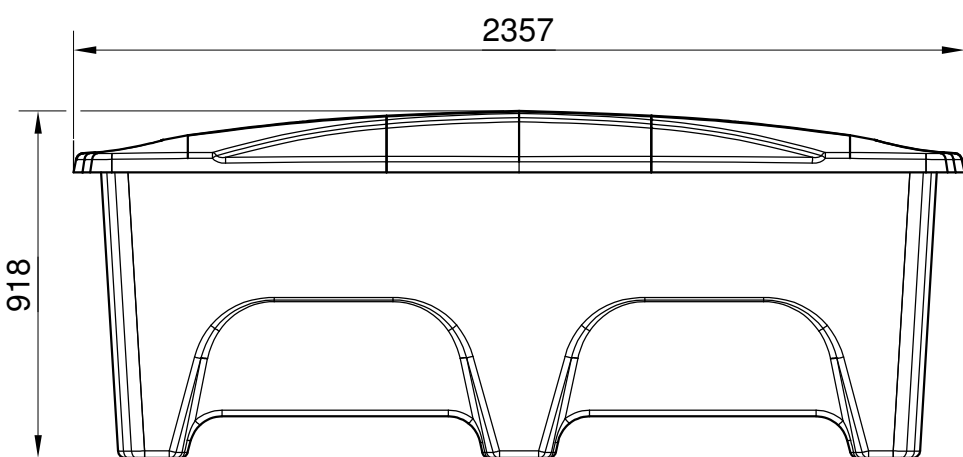

Redskapslåda 1000 L

Vikt ca 70 Kg