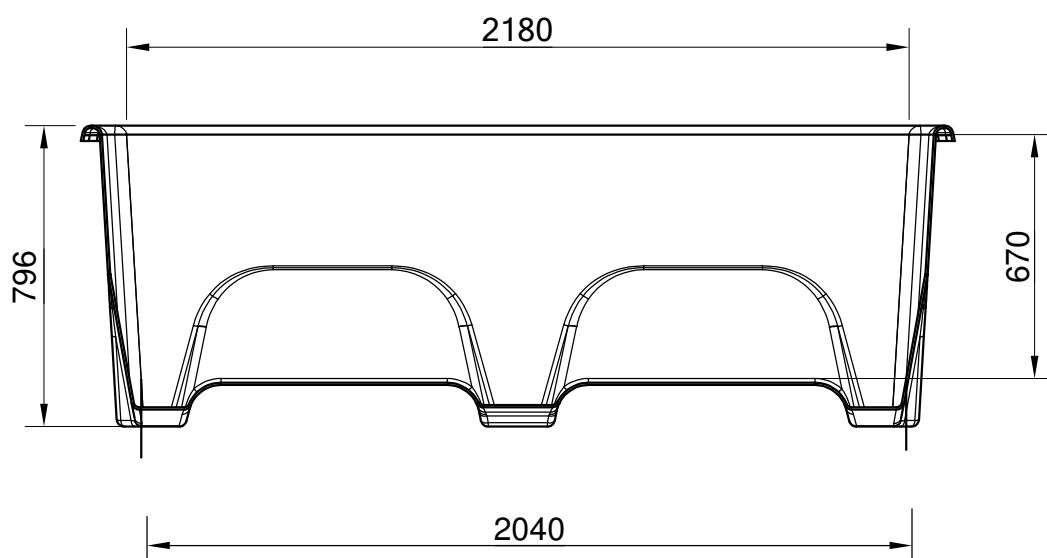

Redskapslåda 1000 L

Vikt ca 70 Kg