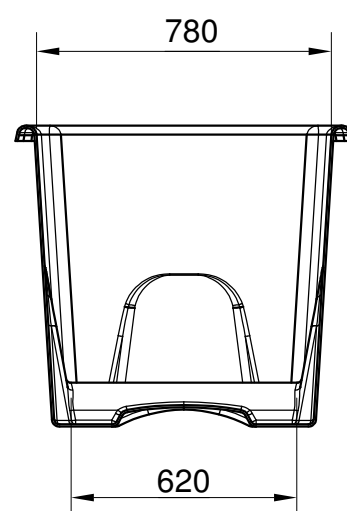

Redskapslåda 1000 L

Vikt ca 70 Kg