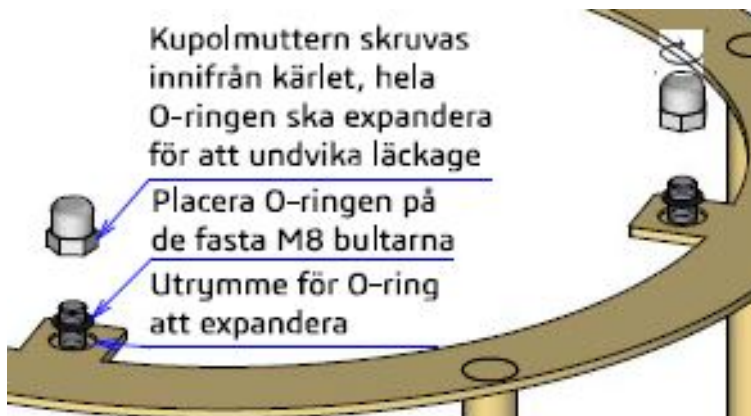

# ARTIC LINE

*Mutual Design Worldwide*

Tack för att ni har valt en produkt ifrån Artic Line som vi önskar er mycket glädje med.

För att montera ben på Plantbox Smooth medium börjar ni med att förbereda benet. Placera benet på plant underlag och sätt de fyra O-ringarna på plats på de fasta M8 bultarna. Lyft sedan planteringskärlet och ställ det på plats ovanpå benet, lättast är att titta genom de förberedda hålen i botten på kärlet för att träffa rätt med bultarna. Skruva sedan fast kupolmuttrarna med fingrarna ifrån insidan före ni drar åt den med en 13 mm hylsnyckel med så mycket kraft att det känns stumt.