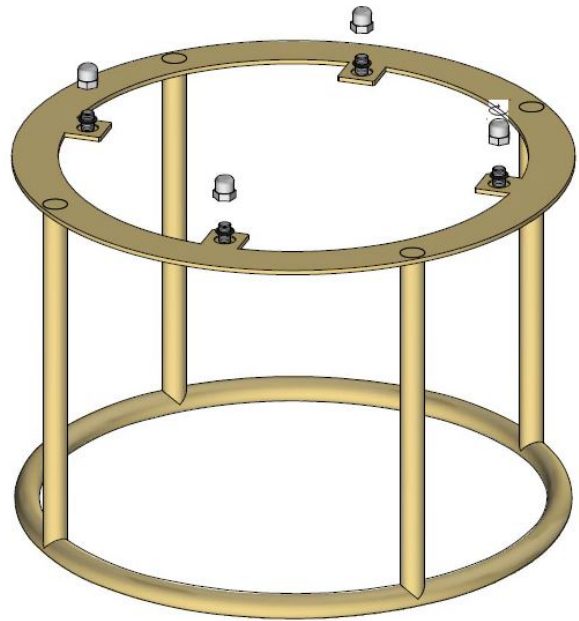

# ARTIC LINE

*Mutual Design Worldwide*

Tack för att ni har valt en produkt ifrån Artic Line som vi önskar er mycket glädje med.

För att montera ben på Plantbox Smooth medium börjar ni med att förbereda benet. Placera benet på plant underlag och sätt de fyra O-ringarna på plats på de fasta M8 bultarna. Lyft sedan planteringskärlet och ställ det på plats ovanpå benet, lättast är att titta genom de förberedda hålen i botten på kärlet för att träffa rätt med bultarna. Skruva sedan fast kupolmuttrarna med fingrarna ifrån insidan före ni drar åt den med en 13 mm hylsnyckel med så mycket kraft att det känns stumt.