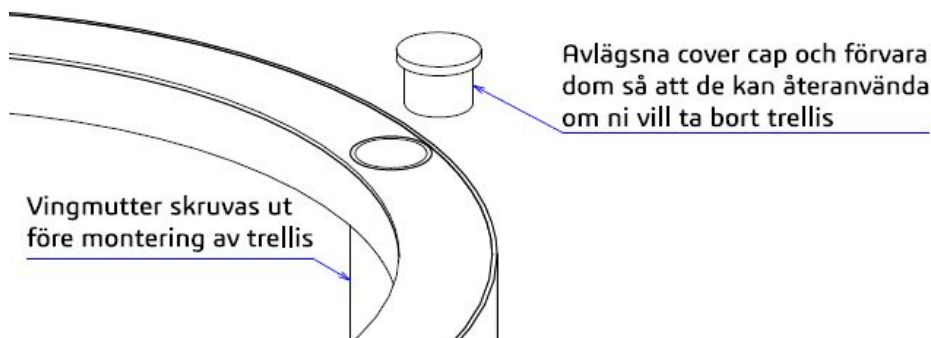

Vingmutter skruvas ut före montering av trellis

Avlägsna cover cap och förvara dom så att de kan återanvända om ni vill ta bort trellis

Fatta Trellis med två händer i den nedre halvan och håll ihop benen så att inte de liggande stöden ramlar ut. Sätt Trellis på plats och avsluta med att dra åt vingmuttrarna.