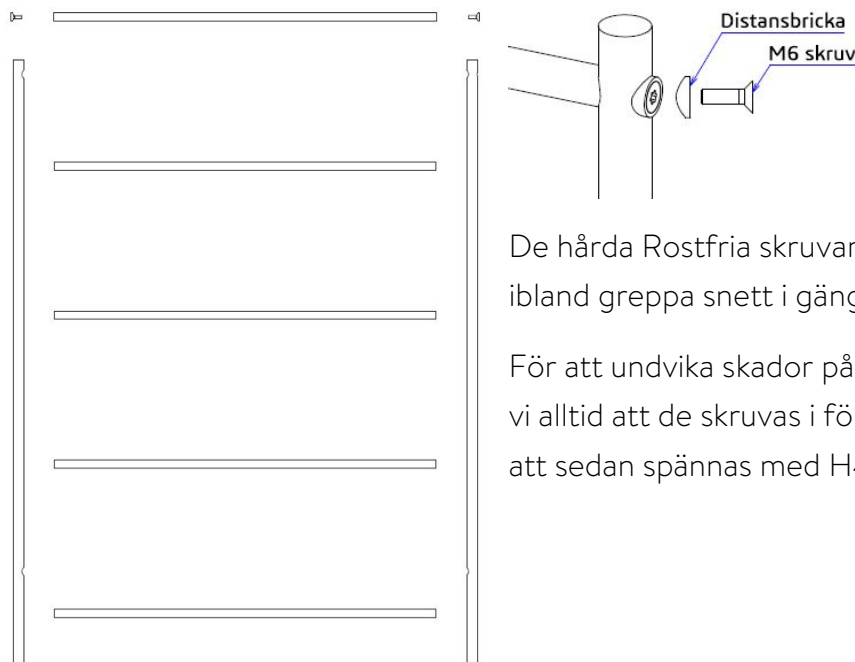

ARTIC LINE

Mutual Design Worldwide

ARTIC LINE

Mutual Design Worldwide

Tack för att ni har valt en produkt ifrån Artic Line som vi önskar er mycket glädje med.

För att montera en Trellis five support behöver ni en plan golvyta på 2x2 meter.

Lägg ut de olika delarna på golvet enligt bilden, tänk på att bara en av de liggande 5 stöden har gänga i två ändar. Den ska vara överst, de nedre stöden har ingen gänga. När ni monterar Trellis i planteringskärlet håller det alla delar på plats.

Börja med att skruva fast det översta stödet på en sida, plocka sedan i stöden i de anpassade hålen och avsluta med den sista skruven.

De hårda Rostfria skruvarna som medföljer kan ibland greppa snett i gängorna vid montering.