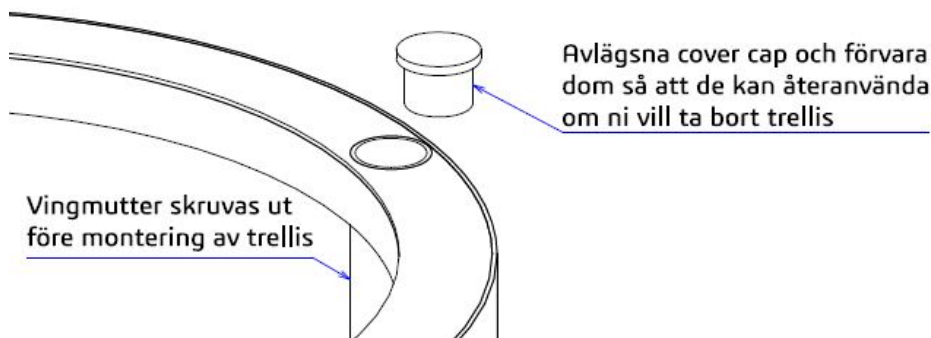

Fatta Trellis med två händer i den nedre halvan och håll ihop benen så att inte de liggande stöden ramlar ut. Sätt Trellis på plats och avsluta med att dra åt vingmuttrarna.