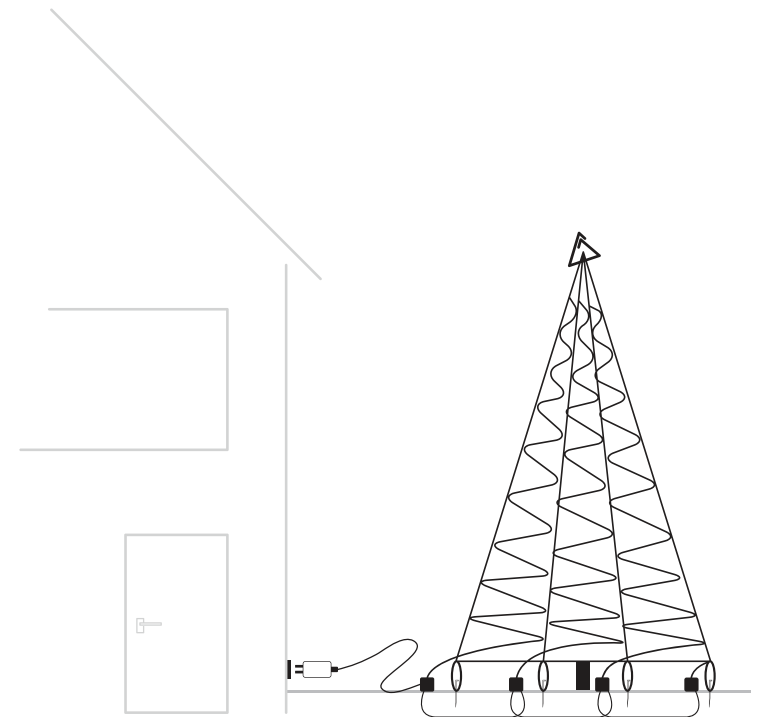

LJUSGRAN FAIRYBELL

CHRISTMAS TREE FAIRYBELL

Monteringsanvisning | Assembly Instructions

Fairybell®

LJUSGRAN FAIRYBELL

CHRISTMAS TREE FAIRYBELL

Monteringsanvisning | Assembly Instructions

7

8

9

VIKTIGT | IMPORTANT

Sänk trädet vid vindstyrkor på 11 m/s eller högre
Lower the tree at wind forces of 11 m/s or higher