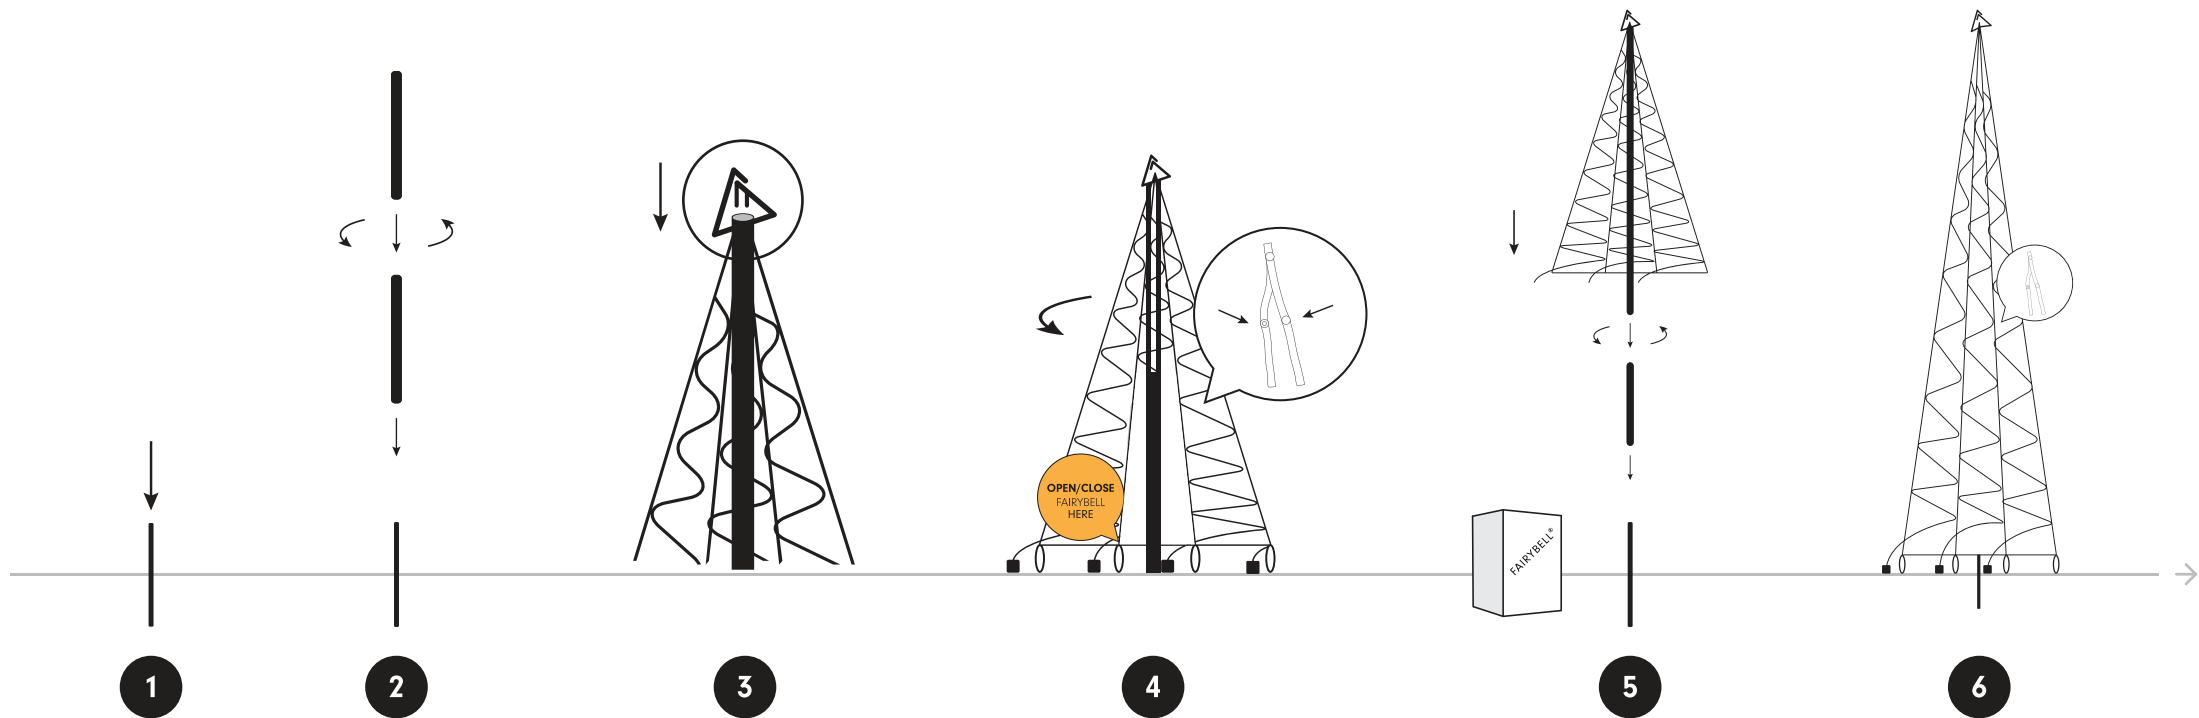

LJUSGRAN FAIRYBELL

CHRISTMAS TREE FAIRYBELL

Monteringsanvisning | Assembly Instructions

Fairybell®

LJUSGRAN FAIRYBELL

CHRISTMAS TREE FAIRYBELL

Monteringsanvisning | Assembly Instructions

7

8

9

VIKTIGT | IMPORTANT

Sänk trädet vid vindstyrkor på 11 m/s eller högre
Lower the tree at wind forces of 11 m/s or higher