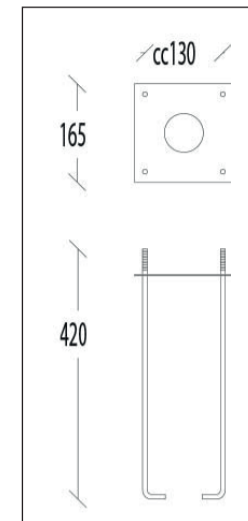

Manual Pollare Trius

WESTAL®

OBS: All installation ska utföras av en behörig installatör

För att uppnå IP-klassning vid anslutningspunkten, använd endast kabel med ytterdiameter \varnothing 5-12 mm.

Fel eller skador orsakade av felaktig installation ersätts ej.

Tillbehör för montage

Markjärn

77 643 59

Adapter till fundament

77 715 39

Ytterhölje kabel \varnothing : 5-12 mm. Ledararea: 0,5-4mm²
Skallängd ledare: 5-8mm

Läs mer om underhåll genom att skanna koden eller gå in på www.westal.se