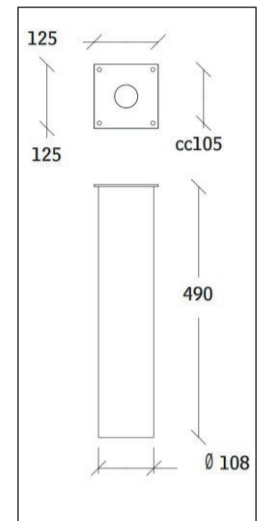

Manual Pollare Trius

WESTAL®

OBS: All installation ska utföras av en behörig installatör

För att uppnå IP-klassning vid anslutningspunkten, använd endast kabel med ytterdiameter \varnothing 5-12 mm.

Fel eller skador orsakade av felaktig installation ersätts ej.

Tillbehör för montage

Markjärn

77 643 59

Adapter till fundament

77 715 39

Ytterhölje kabel \varnothing : 5-12 mm. Ledararea: 0,5-4mm²
Skallängd ledare: 5-8mm

Läs mer om underhåll genom att skanna koden eller gå in på www.westal.se