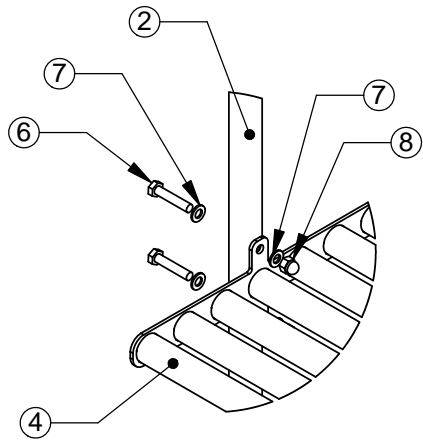

ITEM NO.	SolidPDM Item Code	SolidPDM Desc1	SolidPDM Desc2	QTY.
1	908286	FOOT		2
2	908281	TUBE	Ø44x3x1840	2
3	908282	PRECISION TUBE	Ø44x3x1990	2
4	908287	DECK		1
5	908371	INSIDE PLUG	42-38/40	6
6	900477	KUUSIORUUVI	M12x60	8
7	980154	ALUSLAATTA	Ø24/13	24
8	909644	MUTTERI	M12	12
9	909141	KUUSIORUUVI	M12x100	4

description kuvaus	massa		phase tila		
	turn kääntö		item nr nimike nro		
CARPET RACK				060321	
		revision revisio nro	arkki size	tolerances yleistoleranssi	
TEL +358 (0) 207 750 100 FAX +358 (0) 207 750 101 PL 8146 SF-96101 ROVANIEMI		page sivu	1/2	date päiväys	name nimi
		scale suhde	1:50	des. suun.	check tark.

DETAIL B 1 : 10

DETAIL A 1 : 10

DETAIL C 1 : 10

description kuvaus CARPET RACK	mass massa	phase tila	
	turn kääntö	item nr nimike nro 060321	
	revision revisio nro	arkki size A4	tolerances yleistoleranssi
		page sivu 2/2	date päiväys
	scale suhde 1:50	des. suun.	name nimi
		check tark.	