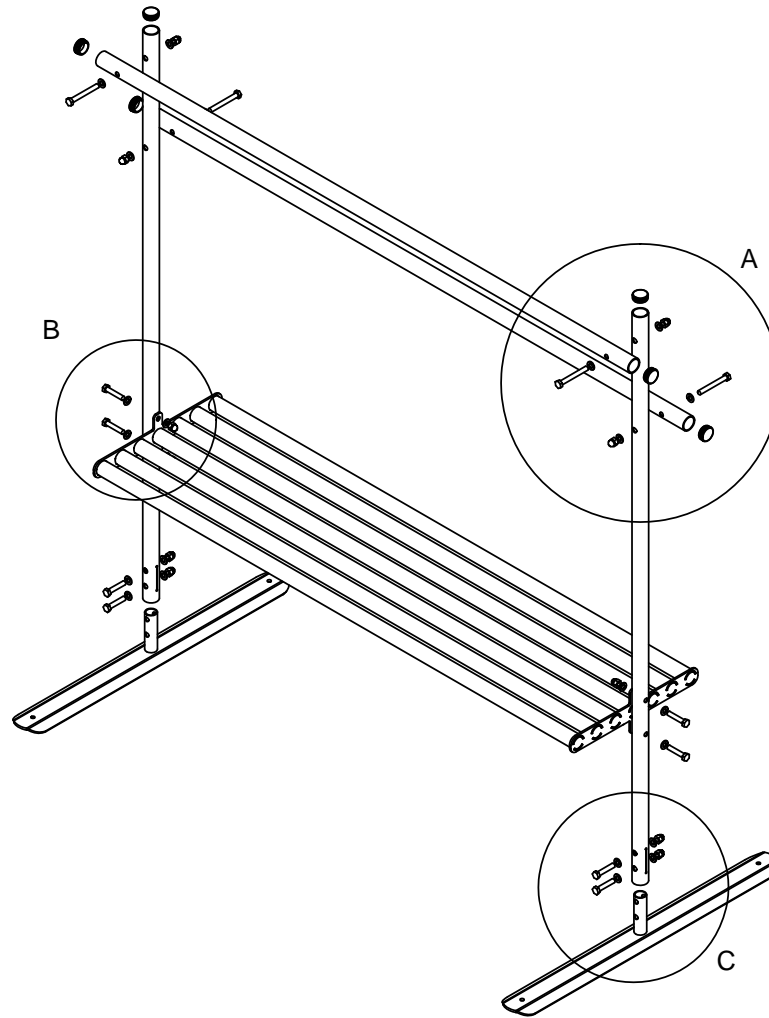

ITEM NO.	SolidPDM Item Code	SolidPDM Desc1	SolidPDM Desc2	QTY.
1	908286	FOOT		2
2	908281	TUBE	Ø44x3x1840	2
3	908282	PRECISION TUBE	Ø44x3x1990	2
4	908287	DECK		1
5	908371	INSIDE PLUG	42-38/40	6
6	900477	KUUSIORUUVI	M12x60	8
7	980154	ALUSLAATTA	Ø24/13	24
8	909644	MUTTERI	M12	12
9	909141	KUUSIORUUVI	M12x100	4

description kuvaus	massa		phase tila		
	turn kääntö		item nr nimike nro		
CARPET RACK				060321	
		revision revisio nro	arkki size	tolerances yleistoleranssi	
TEL +358 (0) 207 750 100 FAX +358 (0) 207 750 101 PL 8146 SF-96101 ROVANIEMI		page sivu	1/2	date päiväys	name nimi
		scale suhde	1:50	des. suun.	check tark.

DETAIL B 1 : 10

DETAIL A 1 : 10

DETAIL C 1 : 10

description kuvaus CARPET RACK	mass massa	phase tila	
	turn kääntö	item nr nimike nro 060321	
	revision revisio nro	arkki size A4	tolerances yleistoleranssi
		page sivu 2/2	date päiväys
	scale suhde 1:50	des. suun.	name nimi
		check tark.	