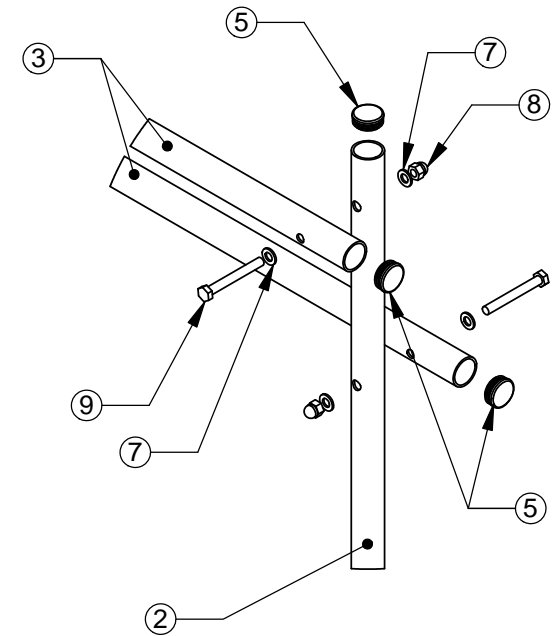

ITEM NO.	SolidPDM Item Code	SolidPDM Desc1	SolidPDM Desc2	QTY.
1	908286	FOOT		2
2	908281	TUBE	Ø44x3x1840	2
3	908282	PRECISION TUBE	Ø44x3x1990	2
4	908287	DECK		1
5	908371	INSIDE PLUG	42-38/40	6
6	900477	KUUSIORUUVI	M12x60	8
7	980154	ALUSLAATTA	Ø24/13	24
8	909644	MUTTERI	M12	12
9	909141	KUUSIORUUVI	M12x100	4

description kuvaus	massa		phase tila		
	turn kääntö		item nr nimike nro		
CARPET RACK				060321	
		revision revisio nro	arkki size	tolerances yleistoleranssi	
TEL +358 (0) 207 750 100 FAX +358 (0) 207 750 101 PL 8146 SF-96101 ROVANIEMI		page sivu	1/2	date päiväys	name nimi
		scale suhde	1:50	des. suun.	check tark.

DETAIL B 1 : 10

DETAIL A 1 : 10

DETAIL C 1 : 10

description kuvaus CARPET RACK	mass massa	phase tila	
	turn kääntö	item nr nimike nro 060321	
	revision revisio nro	arkki size A4	tolerances yleistoleranssi
		page sivu 2/2	date päiväys
	scale suhde 1:50	des. suun.	name nimi
		check tark.	