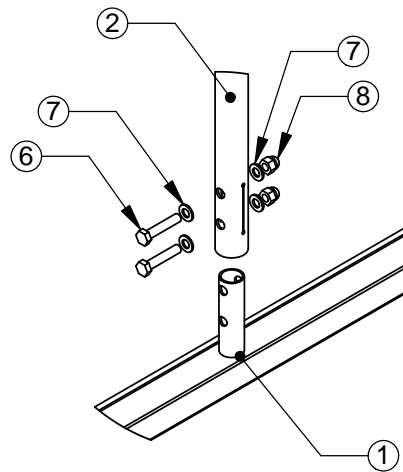

ITEM NO.	SolidPDM Item Code	SolidPDM Desc1	SolidPDM Desc2	QTY.
1	908286	FOOT		2
2	908281	TUBE	Ø44x3x1840	2
3	908282	PRECISION TUBE	Ø44x3x1990	2
4	908287	DECK		1
5	908371	INSIDE PLUG	42-38/40	6
6	900477	KUUSIORUUVI	M12x60	8
7	980154	ALUSLAATTA	Ø24/13	24
8	909644	MUTTERI	M12	12
9	909141	KUUSIORUUVI	M12x100	4

description kuvaus	massa		phase tila		
	turn kääntö		item nr nimike nro		
CARPET RACK				060321	
		revision revisio nro	arkki size	tolerances yleistoleranssi	
TEL +358 (0) 207 750 100 FAX +358 (0) 207 750 101 PL 8146 SF-96101 ROVANIEMI		page sivu	1/2	date päiväys	name nimi
		scale suhde	1:50	des. suun.	check tark.

DETAIL B 1 : 10

DETAIL A 1 : 10

DETAIL C 1 : 10

description kuvaus CARPET RACK	mass massa	phase tila	
	turn kääntö	item nr nimike nro 060321	
	revision revisio nro	arkki size A4	tolerances yleistoleranssi
		page sivu 2/2	date päiväys
	scale suhde 1:50	des. suun.	name nimi
		check tark.	