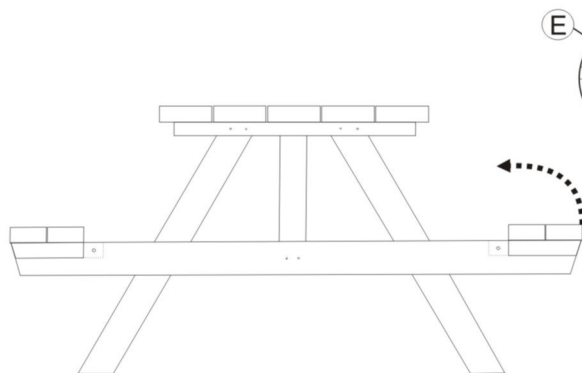

Art. nr. 4401 BÄNKBORD

Skyddsimpregnerad gran

Längd = 240 cm, Bredd = 160 cm, Höjd = 70 cm

- A - 4 x 40 x 90 x 950 mm
- B - 4 x 40 x 90 x 1600 mm
- C - 1 x 40 x 760 x 2400 mm
- D - 2 x 40 x 90 x 750 mm
- E - 2 x 40 x 250 x 2400 mm
- F - 2 x 40 x 90 x 750 mm
- G - 4 x 45 x 45 x 750 mm
- H - 8 x 45 x 45 x 240 mm
- I - 4 x 45 x 45 x 340 mm
- J - 2 x 22 x 45 x 750 mm
- K - 4 x 22 x 45 x 240 mm

- 12 x M8 x 90 mm
- 8 x - 4 x
- 8 x 5 x 70 mm
- 8 x 5 x 90 mm

JABO
EXTERIOR

Skötselråd, se baksidan.