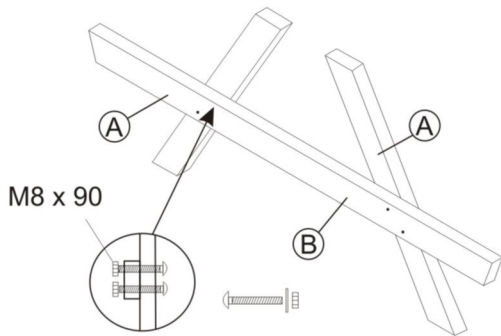

Art. nr. 4401 BÄNKBORD

Skyddsimpregnerad gran

Längd = 240 cm, Bredd = 160 cm, Höjd = 70 cm

- A - 4 x 40 x 90 x 950 mm
- B - 4 x 40 x 90 x 1600 mm
- C - 1 x 40 x 760 x 2400 mm
- D - 2 x 40 x 90 x 750 mm
- E - 2 x 40 x 250 x 2400 mm
- F - 2 x 40 x 90 x 750 mm
- G - 4 x 45 x 45 x 750 mm
- H - 8 x 45 x 45 x 240 mm
- I - 4 x 45 x 45 x 340 mm
- J - 2 x 22 x 45 x 750 mm
- K - 4 x 22 x 45 x 240 mm

- 12 x M8 x 90 mm
- 8 x - 4 x
- 8 x 5 x 70 mm
- 8 x 5 x 90 mm

JABO
EXTERIOR

Skötselråd, se baksidan.