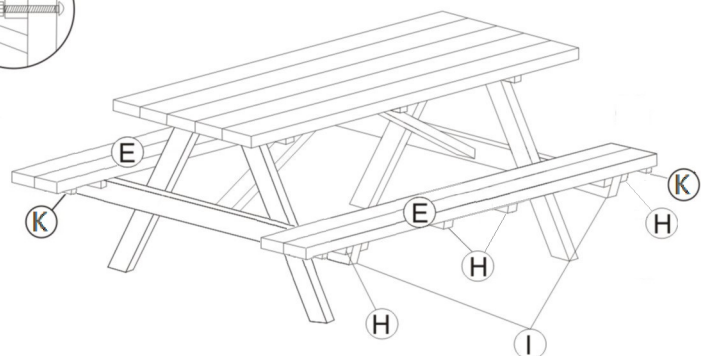

Art. nr. 4401 BÄNKBORD

Skyddsimpregnerad gran

Längd = 240 cm, Bredd = 160 cm, Höjd = 70 cm

- A - 4 x 40 x 90 x 950 mm
- B - 4 x 40 x 90 x 1600 mm
- C - 1 x 40 x 760 x 2400 mm
- D - 2 x 40 x 90 x 750 mm
- E - 2 x 40 x 250 x 2400 mm
- F - 2 x 40 x 90 x 750 mm
- G - 4 x 45 x 45 x 750 mm
- H - 8 x 45 x 45 x 240 mm
- I - 4 x 45 x 45 x 340 mm
- J - 2 x 22 x 45 x 750 mm
- K - 4 x 22 x 45 x 240 mm

- 12 x M8 x 90 mm
- 8 x - 4 x
- 8 x 5 x 70 mm
- 8 x 5 x 90 mm

JABO
EXTERIOR

Skötselråd, se baksidan.