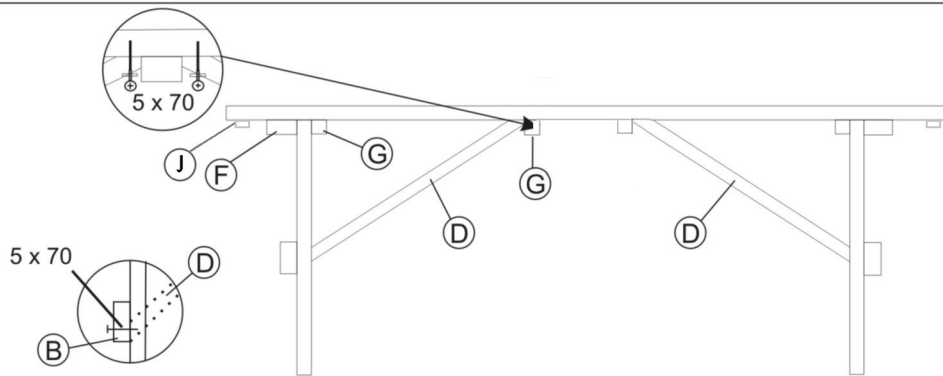

Art. nr. 4401 BÄNKBORD

Skyddsimpregnerad gran

Längd = 240 cm, Bredd = 160 cm, Höjd = 70 cm

- A - 4 x 40 x 90 x 950 mm
- B - 4 x 40 x 90 x 1600 mm
- C - 1 x 40 x 760 x 2400 mm
- D - 2 x 40 x 90 x 750 mm
- E - 2 x 40 x 250 x 2400 mm
- F - 2 x 40 x 90 x 750 mm
- G - 4 x 45 x 45 x 750 mm
- H - 8 x 45 x 45 x 240 mm
- I - 4 x 45 x 45 x 340 mm
- J - 2 x 22 x 45 x 750 mm
- K - 4 x 22 x 45 x 240 mm

- 12 x M8 x 90 mm
- 8 x - 4 x
- 8 x 5 x 70 mm
- 8 x 5 x 90 mm

JABO
EXTERIOR

Skötselråd, se baksidan.