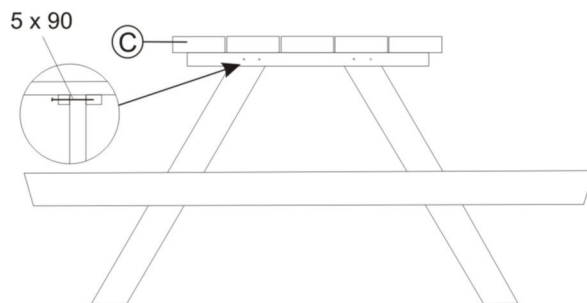

Art. nr. 4401 BÄNKBORD

Skyddsimpregnerad gran

Längd = 240 cm, Bredd = 160 cm, Höjd = 70 cm

- A - 4 x 40 x 90 x 950 mm
- B - 4 x 40 x 90 x 1600 mm
- C - 1 x 40 x 760 x 2400 mm
- D - 2 x 40 x 90 x 750 mm
- E - 2 x 40 x 250 x 2400 mm
- F - 2 x 40 x 90 x 750 mm
- G - 4 x 45 x 45 x 750 mm
- H - 8 x 45 x 45 x 240 mm
- I - 4 x 45 x 45 x 340 mm
- J - 2 x 22 x 45 x 750 mm
- K - 4 x 22 x 45 x 240 mm

- 12 x M8 x 90 mm
- 8 x - 4 x
- 8 x 5 x 70 mm
- 8 x 5 x 90 mm

JABO
EXTERIOR

Skötselråd, se baksidan.