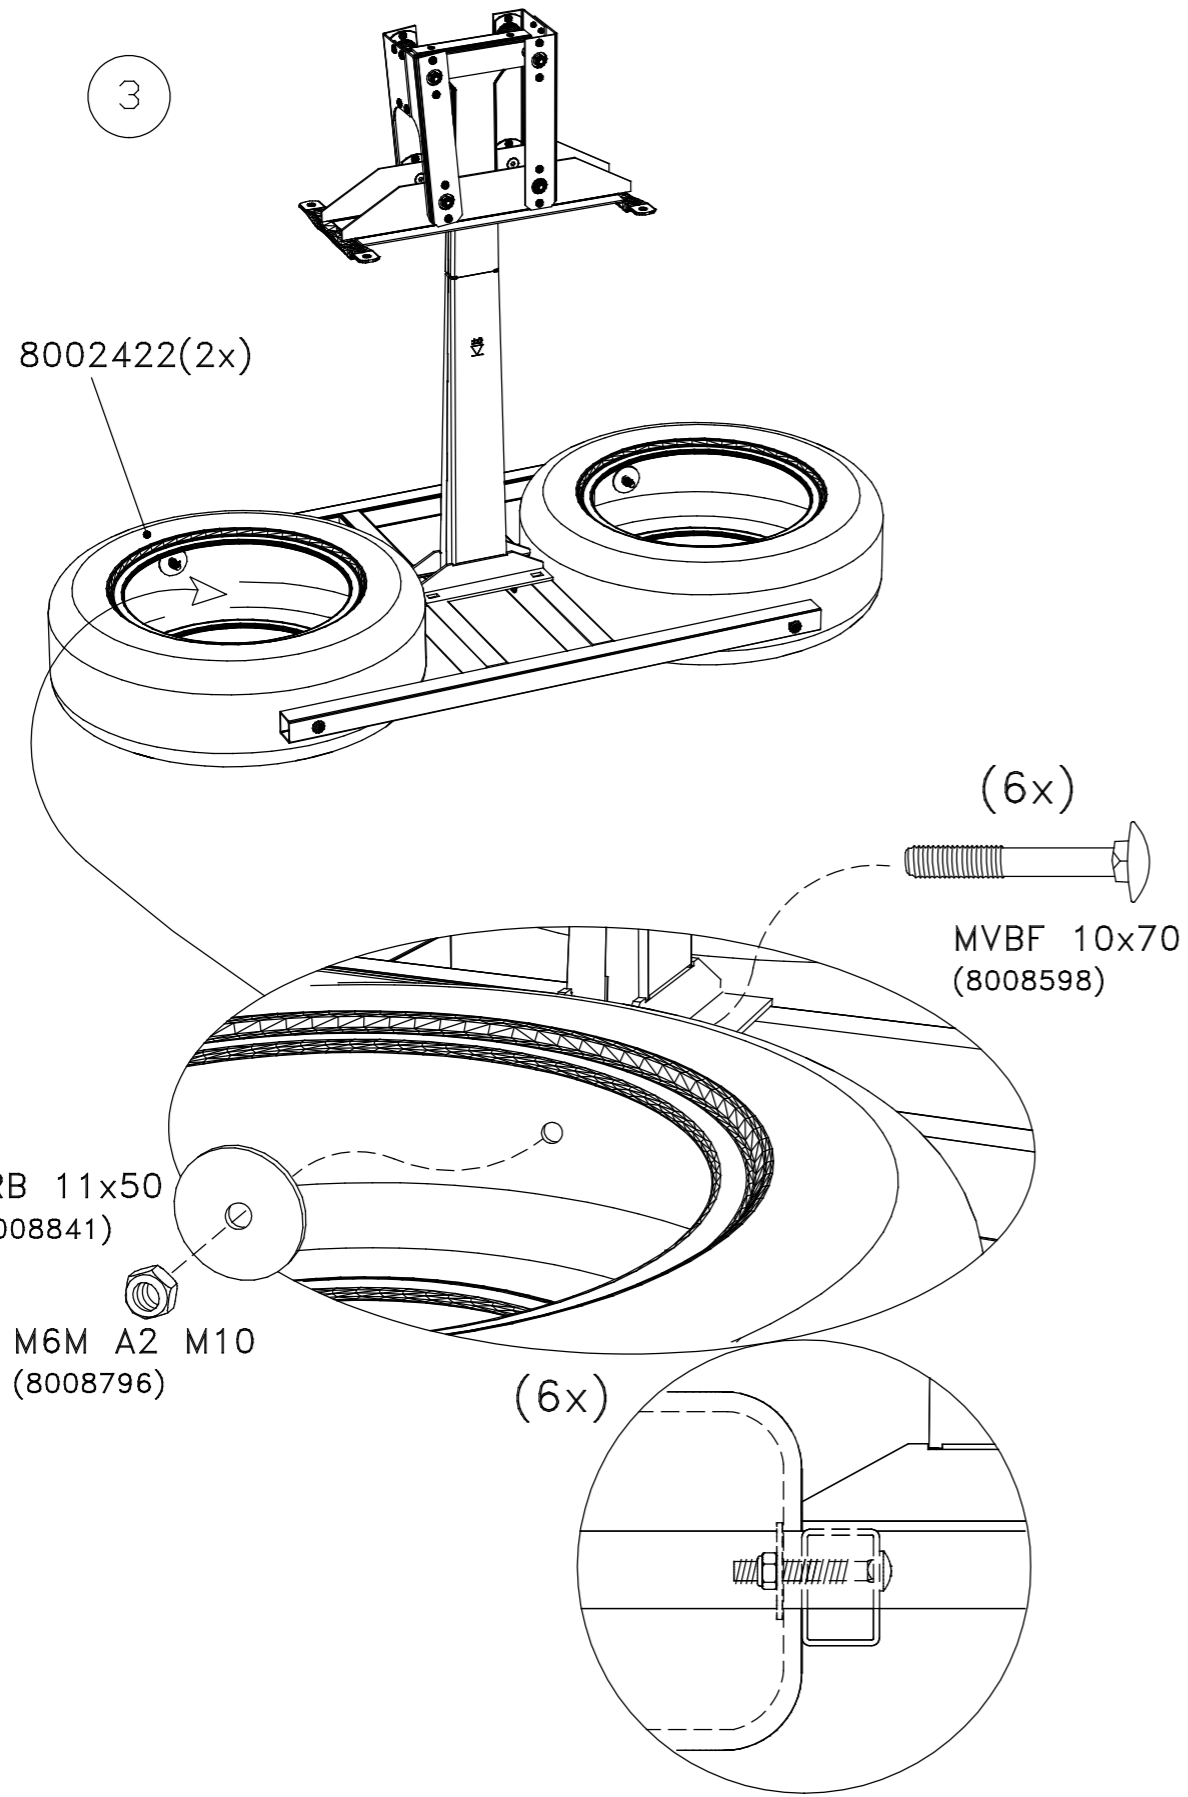

W1=W2
L1=L2

0,50h

Varje vecka
Every week
Jede woche
Chaque semaine

Varje säsong
Every season
Jedes Jahr
Chaque saison

2-5

HAGS ANEBY, SWEDEN
+46(0)380-47300
www.hags.com

Rocking equipment
121550
1(3)

ACJ DN 2012-09-18 5

TYPE	HAGS.NO
 0,28x0,33x0,62m	8001086
 L=0,96m	8001085
 0,70x0,95m	8001084
 8002422 (2x)	

HAGS ANEBY, SWEDEN
+46(0)380-47300
www.hags.com

Rocking equipment
121550
2(3)

ACJ DN 2012-09-18 5

3

4

HAGS	ANEBY, SWEDEN
	+46(0)380-47300 www.hags.com
Rocking equipment	
121550	
3(3)	
🏠	ACJ 🔍 👁️
DN	2012-09-18 5