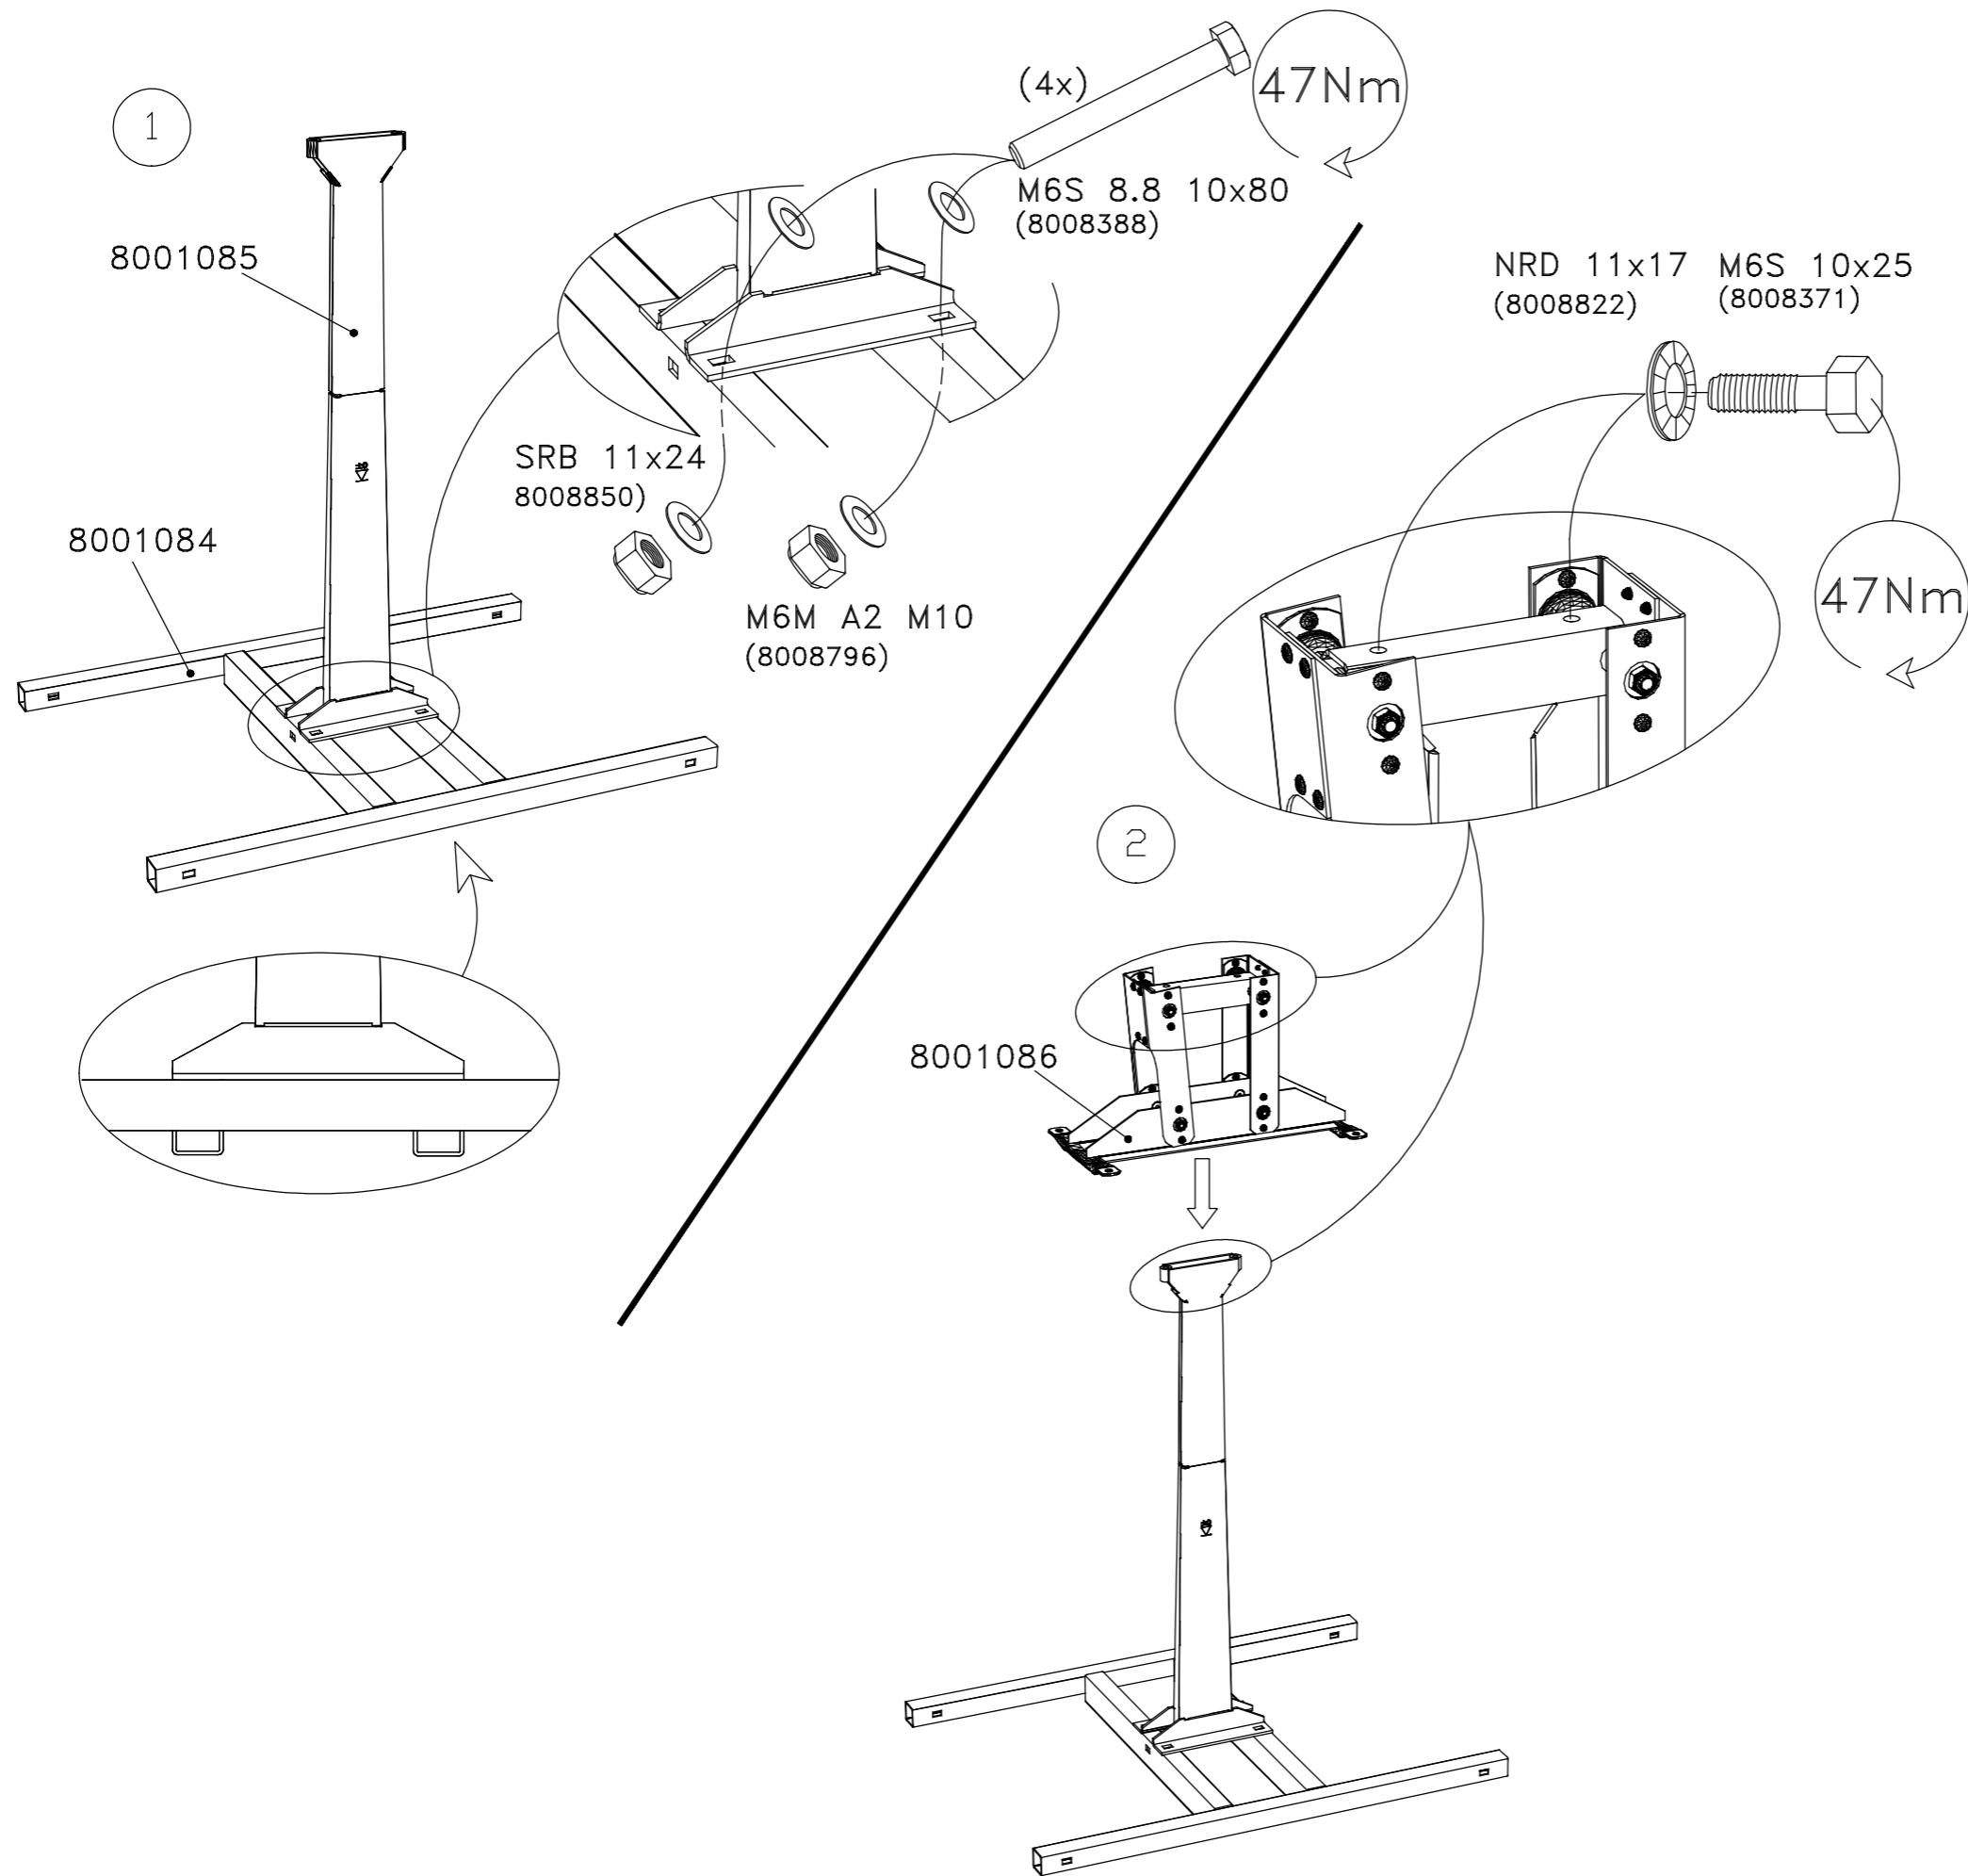

TYPE	HAGS.NO
 0,28x0,33x0,62m	8001086
 L=0,96m	8001085
 0,70x0,95m	8001084
 8002422 (2x)	

HAGS ANEBY, SWEDEN
+46(0)380-47300
www.hags.com

Rocking equipment
121550
2(3)

ACJ DN 2012-09-18 5

3

4

HAGS	ANEBY, SWEDEN
	+46(0)380-47300 www.hags.com
Rocking equipment	
121550	
3(3)	
🏠	ACJ 🔍 👁️
DN	2012-09-18 5