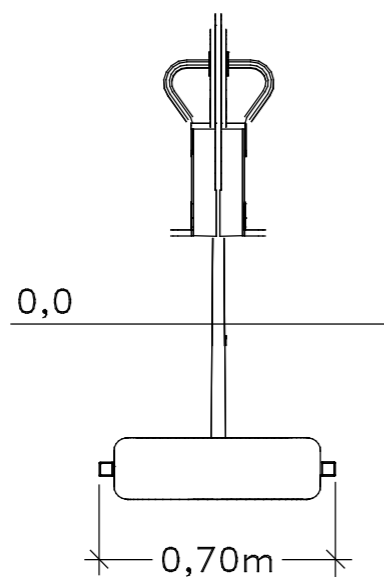

W1=W2
L1=L2

0,50h

Varje vecka
Every week
Jede woche
Chaque semaine

Varje säsong
Every season
Jedes Jahr
Chaque saison

2-5

HAGS ANEBY, SWEDEN
+46(0)380-47300
www.hags.com

Rocking equipment
121550
1(3)

ACJ DN 2012-09-18 5

TYPE	HAGS.NO
 0,28x0,33x0,62m	8001086
 L=0,96m	8001085
 0,70x0,95m	8001084
 8002422 (2x)	

HAGS ANEBY, SWEDEN
+46(0)380-47300
www.hags.com

Rocking equipment
121550
2(3)

ACJ DN 2012-09-18 5

3

4

HAGS	ANEBY, SWEDEN
	+46(0)380-47300 www.hags.com
Rocking equipment	
121550	
3(3)	
🏠	ACJ 🔍 👁️
DN	2012-09-18 5