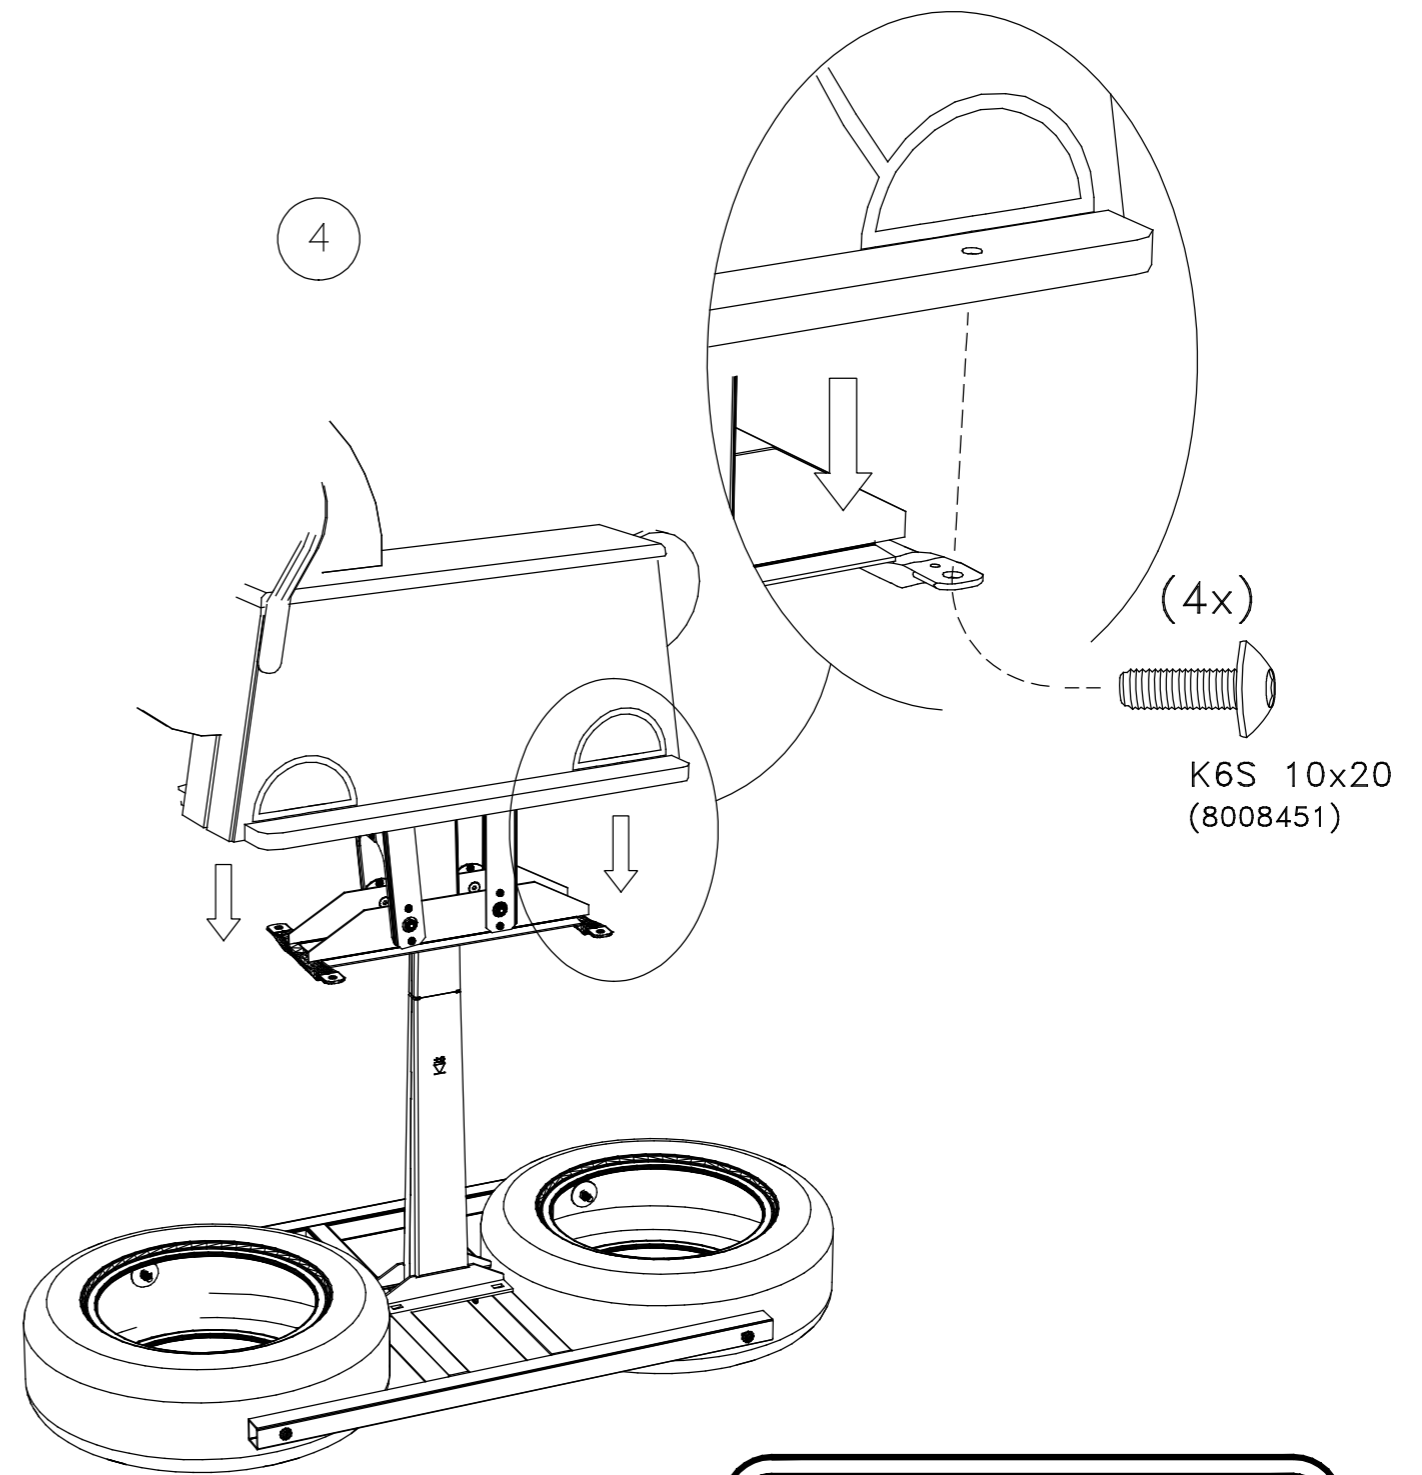

TYPE	HAGS.NO
 0,28x0,33x0,62m	8001086
 L=0,96m	8001085
 0,70x0,95m	8001084
 8002422 (2x)	

HAGS ANEBY, SWEDEN
+46(0)380-47300
www.hags.com

Rocking equipment
121550
2(3)

ACJ DN 2012-09-18 5

3

4

HAGS	ANEBY, SWEDEN
	+46(0)380-47300 www.hags.com
Rocking equipment	
121550	
3(3)	
🏠	ACJ 🔍 👁️
DN	2012-09-18 5