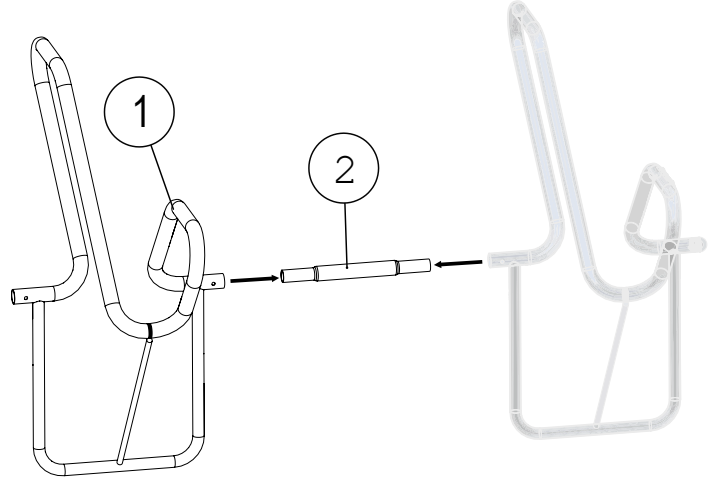

Cykelställ Lyra Förlängning

CC

1	SW84345		1x	5.34kg
2	SW84329		1x	0.45kg
3	8008523		2x DIN7500C-M6x20-8.8	0.007kg

S17

S18

S19

S20

1 x 0,5

S10

mm
Ø5,5mm x2

S25

≤C20/25
S1-S3

2x24h

101