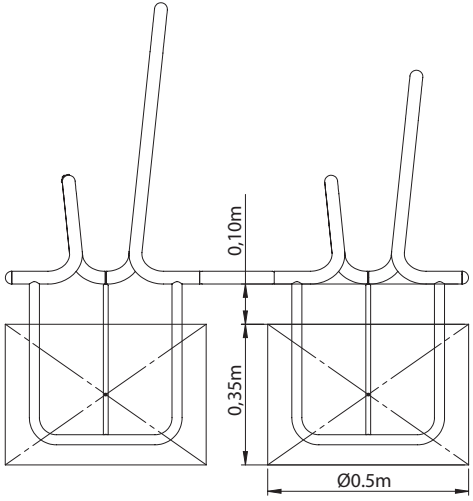

Cykelställ Lyra Förlängning

CC

1	SW84345		1x	5.34kg
2	SW84329		1x	0.45kg
3	8008523		2x DIN7500C-M6x20-8.8	0.007kg

S17

S18

S19

S20

1 x 0,5

S10

mm
Ø5,5mm x2

S25

≤C20/25
S1-S3

2x24h

101