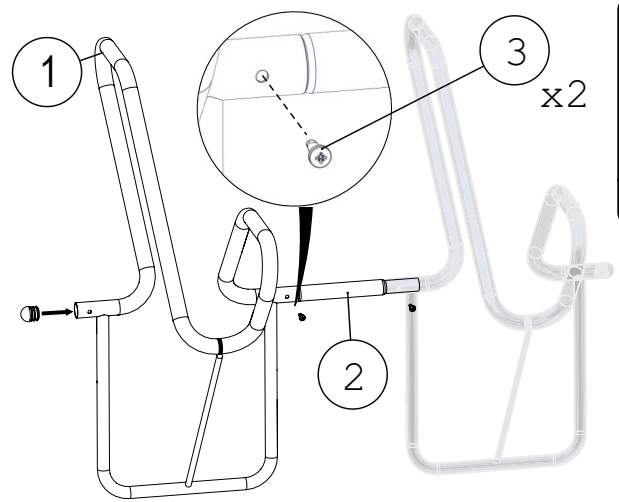

Cykelställ Lyra Förlängning

CC

1	SW84345		1x	5.34kg
2	SW84329		1x	0.45kg
3	8008523		2x DIN7500C-M6x20-8.8	0.007kg

S17

S18

S19

S20

1 x 0,5

S10

mm
Ø5,5mm x2

S25

≤C20/25
S1-S3

2x24h

101