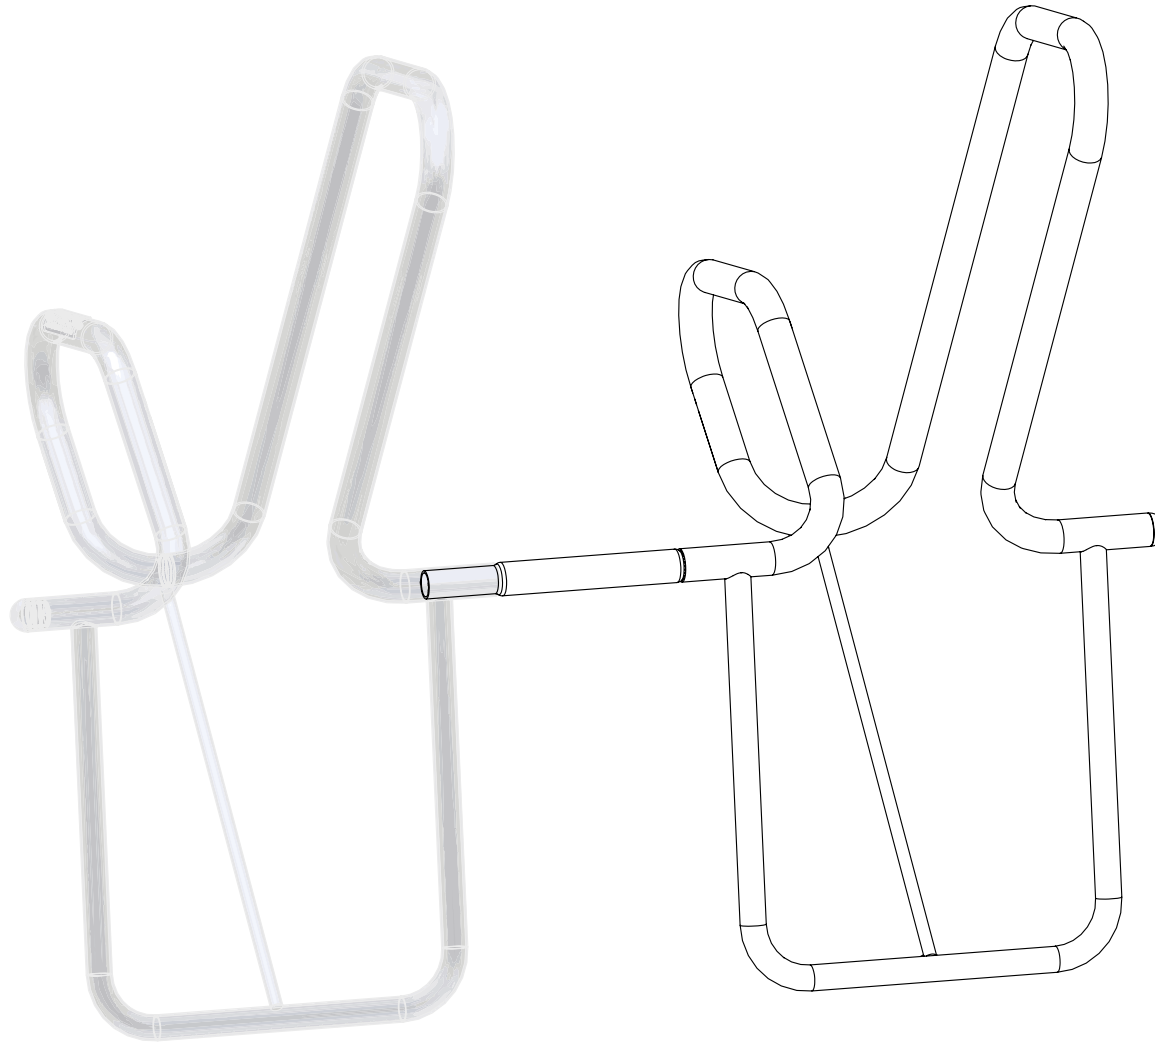

Cykelställ Lyra Förlängning

CC

1	SW84345		1x	5.34kg
2	SW84329		1x	0.45kg
3	8008523		2x DIN7500C-M6x20-8.8	0.007kg

S17

S18

S19

S20

1 x 0,5

S10

mm
Ø5,5mm x2

S25

≤C20/25
S1-S3

2x24h

101